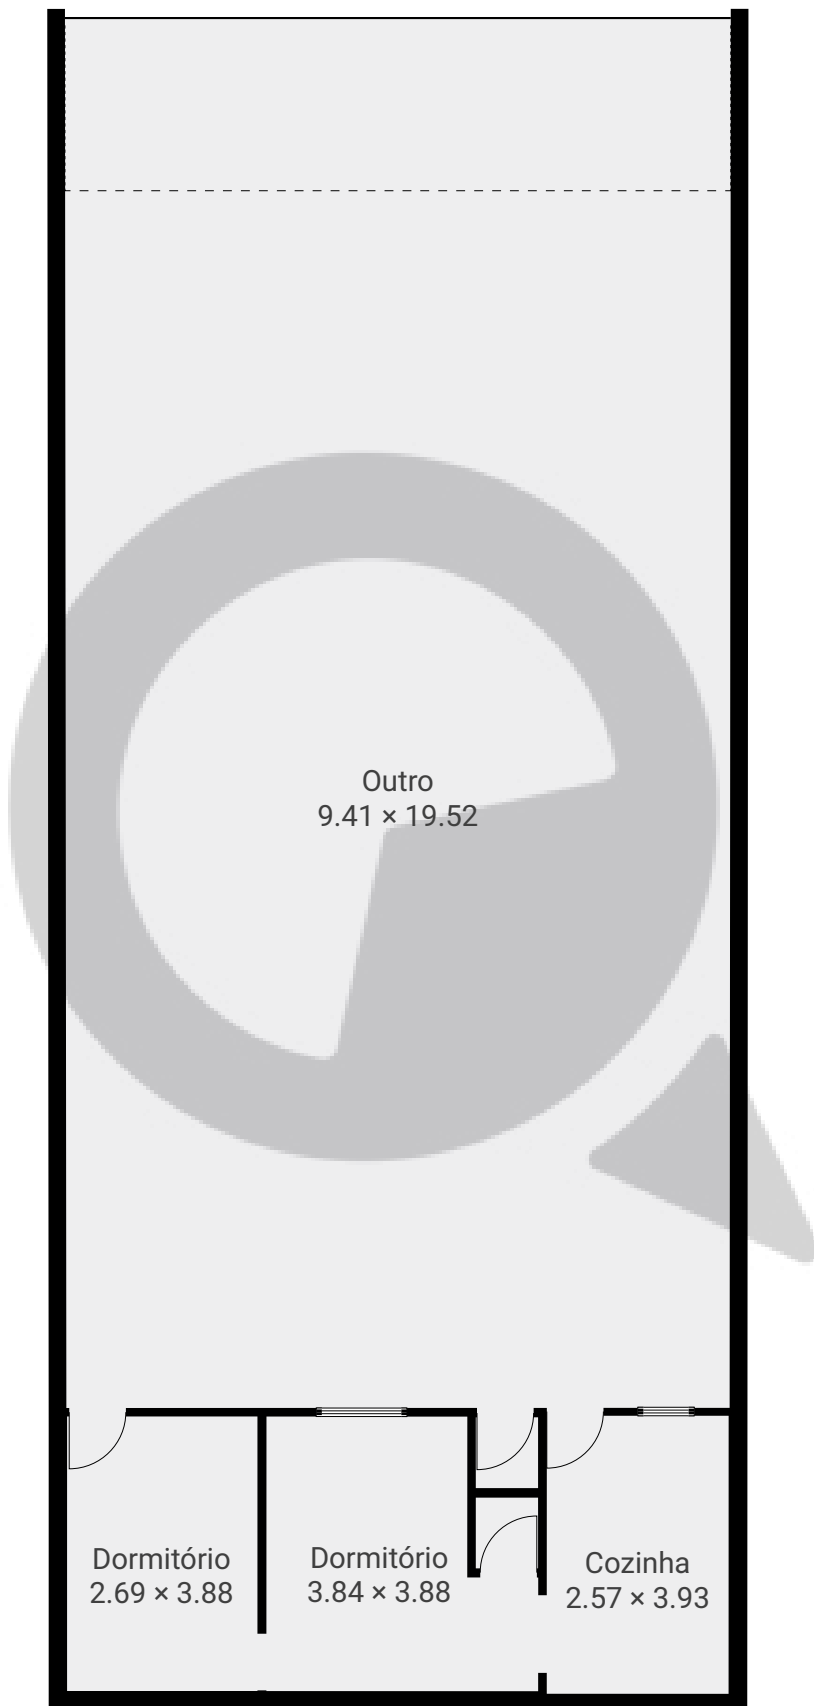

Rua do ensino

Rua do Ensino 532, 08381-680, São Paulo, BR
PISOS: 1 • CÔMODOS: 6

▼ Andar Térreo

CÔMODOS: 6

ESTA PLANTA É FORNECIDA SEM QUALQUER TIPO DE GARANTIA E PRECISÃO DE MEDIDAS.