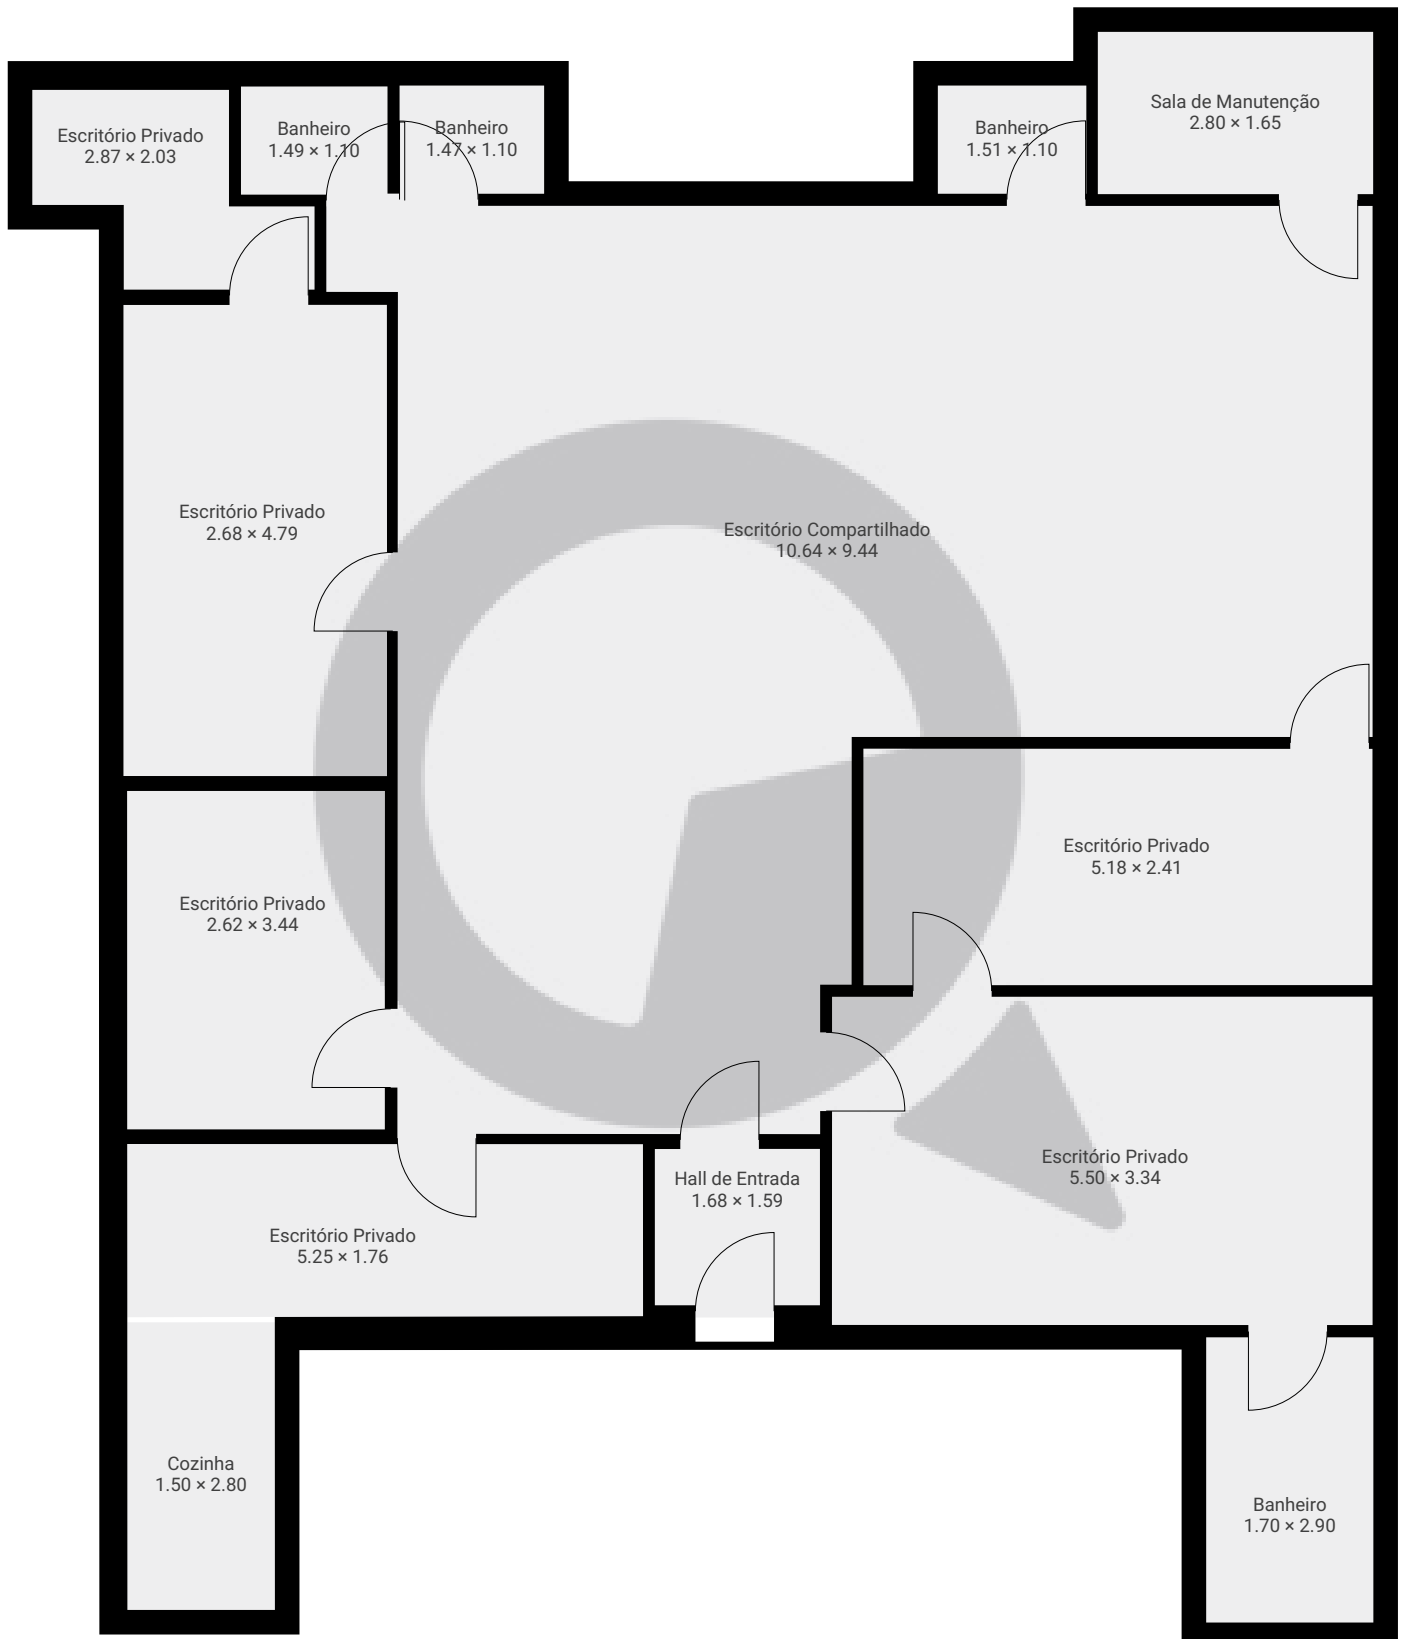

Avenida General Furtado Nascimento, nº684 Cj. 23 e 24

Rua General Furtado do Nascimento 684, 05465-070, São Paulo, BR
PISOS: 1 • CÔMODOS: 14

▼ 2º Piso

CÔMODOS: 14

ESTA PLANTA É FORNECIDA SEM QUALQUER TIPO DE GARANTIA E PRECISÃO DE MEDIDAS.

1:77

Page 1/1