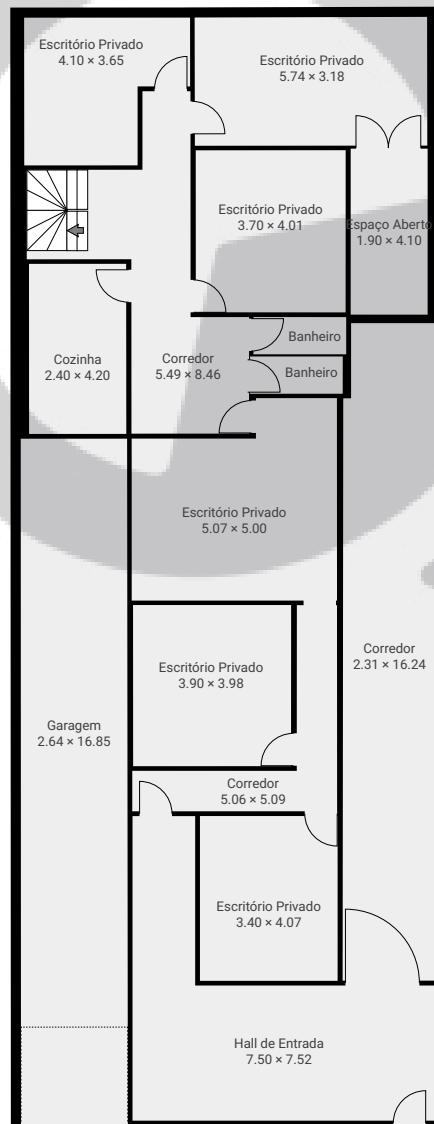

Avenida Nova Cantareira, nº484

Avenida Nova Cantareira 5075, 02341-002, São Paulo, BR
PISOS: 3 • CÔMODOS: 39

▼ Andar Térreo

CÔMODOS: 23

ESTA PLANTA É FORNECIDA SEM QUALQUER TIPO DE GARANTIA E PRECISÃO DE MEDIDAS.

1:187
Page 1/3

Avenida Nova Cantareira, nº484

Avenida Nova Cantareira 5075, 02341-002, São Paulo, BR
PISOS: 3 • CÔMODOS: 39

▼ 1º Piso

CÔMODOS: 3

ESTA PLANTA É FORNECIDA SEM QUALQUER TIPO DE GARANTIA E PRECISÃO DE MEDIDAS.

0 2 4 6 8m
1:187
Page 2/3

Avenida Nova Cantareira, nº484

Avenida Nova Cantareira 5075, 02341-002, São Paulo, BR
PISOS: 3 • CÔMODOS: 39

▼ Cave

CÔMODOS: 13

ESTA PLANTA É FORNECIDA SEM QUALQUER TIPO DE GARANTIA E PRECISÃO DE MEDIDAS.