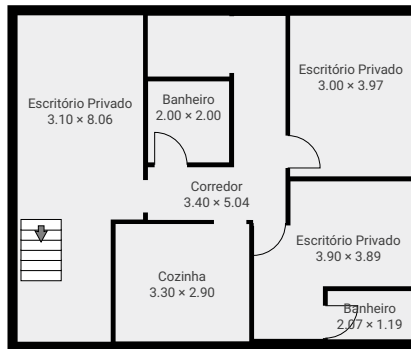

Avenida Nova Cantareira, nº484

Avenida Nova Cantareira 5075, 02341-002, São Paulo, BR
PISOS: 3 • CÔMODOS: 39

▼ Andar Térreo

CÔMODOS: 23

ESTA PLANTA É FORNECIDA SEM QUALQUER TIPO DE GARANTIA E PRECISÃO DE MEDIDAS.

1:187
Page 1/3

Avenida Nova Cantareira, nº484

Avenida Nova Cantareira 5075, 02341-002, São Paulo, BR
PISOS: 3 • CÔMODOS: 39

▼ 1º Piso

CÔMODOS: 3

ESTA PLANTA É FORNECIDA SEM QUALQUER TIPO DE GARANTIA E PRECISÃO DE MEDIDAS.

0 2 4 6 8m
1:187
Page 2/3

Avenida Nova Cantareira, nº484

Avenida Nova Cantareira 5075, 02341-002, São Paulo, BR
PISOS: 3 • CÔMODOS: 39

▼ Cave

CÔMODOS: 13

ESTA PLANTA É FORNECIDA SEM QUALQUER TIPO DE GARANTIA E PRECISÃO DE MEDIDAS.