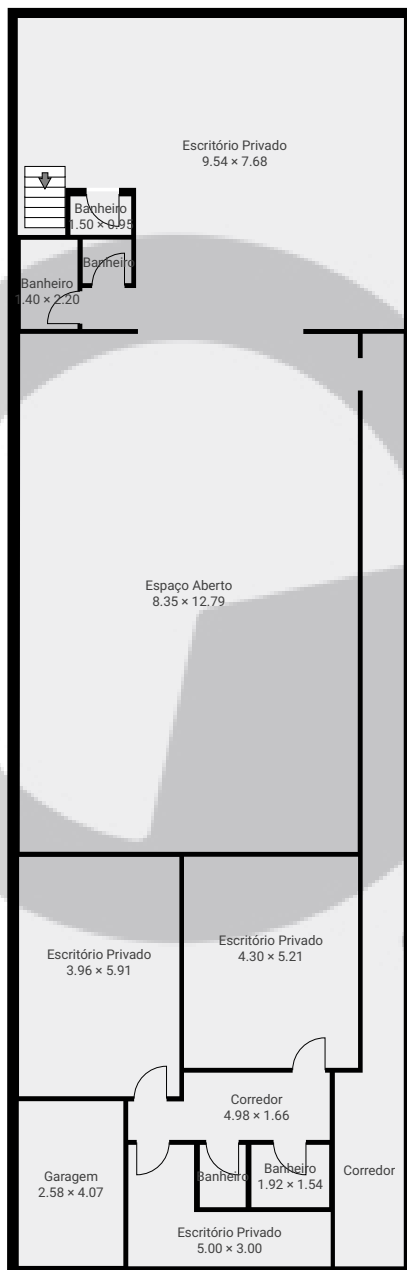

Avenida Nova Cantareira, nº484

Avenida Nova Cantareira 5075, 02341-002, São Paulo, BR
PISOS: 3 • CÔMODOS: 39

▼ Andar Térreo

CÔMODOS: 23

ESTA PLANTA É FORNECIDA SEM QUALQUER TIPO DE GARANTIA E PRECISÃO DE MEDIDAS.

1:187
Page 1/3

Avenida Nova Cantareira, nº484

Avenida Nova Cantareira 5075, 02341-002, São Paulo, BR
PISOS: 3 • CÔMODOS: 39

▼ 1º Piso

CÔMODOS: 3

ESTA PLANTA É FORNECIDA SEM QUALQUER TIPO DE GARANTIA E PRECISÃO DE MEDIDAS.

0 2 4 6 8m
1:187
Page 2/3

Avenida Nova Cantareira, nº484

Avenida Nova Cantareira 5075, 02341-002, São Paulo, BR
PISOS: 3 • CÔMODOS: 39

▼ Cave

CÔMODOS: 13

ESTA PLANTA É FORNECIDA SEM QUALQUER TIPO DE GARANTIA E PRECISÃO DE MEDIDAS.