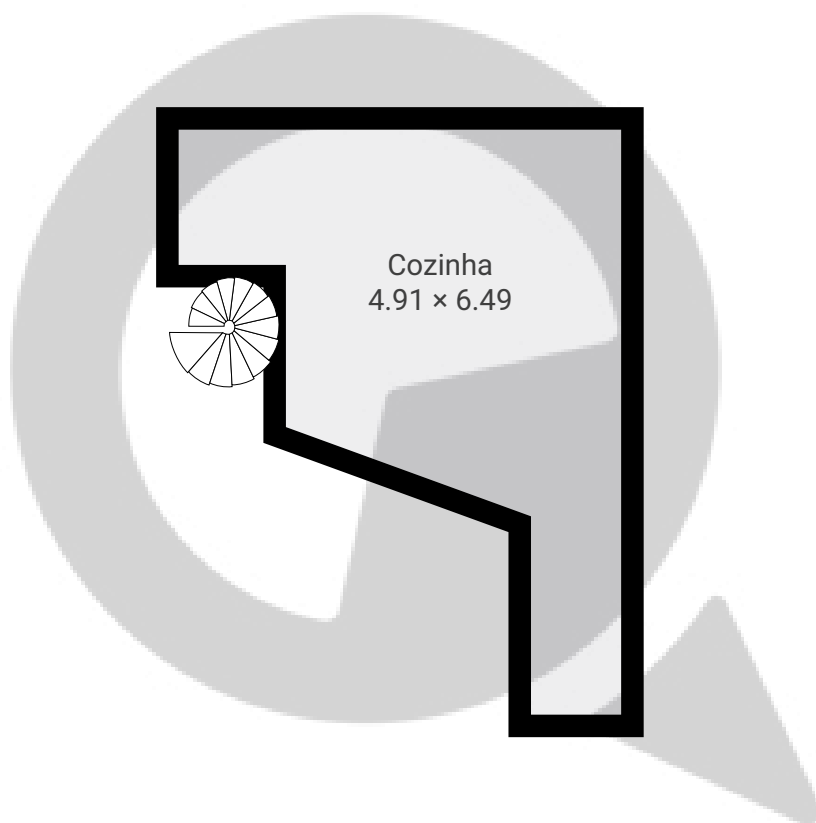

Rua Fradique Coutinho 564

Rua Fradique Coutinho 564, 05416-000, São Paulo, BR
PISOS: 3 • CÔMODOS: 8

▼ Andar Térreo

CÔMODOS: 4

ESTA PLANTA É FORNECIDA SEM QUALQUER TIPO DE GARANTIA E PRECISÃO DE MEDIDAS.

Rua Fradique Coutinho 564

Rua Fradique Coutinho 564, 05416-000, São Paulo, BR
PISOS: 3 • CÔMODOS: 8

▼ Andar térreo superior

CÔMODOS: 1

ESTA PLANTA É FORNECIDA SEM QUALQUER TIPO DE GARANTIA E PRECISÃO DE MEDIDAS.

0 1 2 3 4m
1:84
Page 2/3

Rua Fradique Coutinho 564

Rua Fradique Coutinho 564, 05416-000, São Paulo, BR
PISOS: 3 • CÔMODOS: 8

▼ Cave

CÔMODOS: 3

ESTA PLANTA É FORNECIDA SEM QUALQUER TIPO DE GARANTIA E PRECISÃO DE MEDIDAS.

Page 3/3