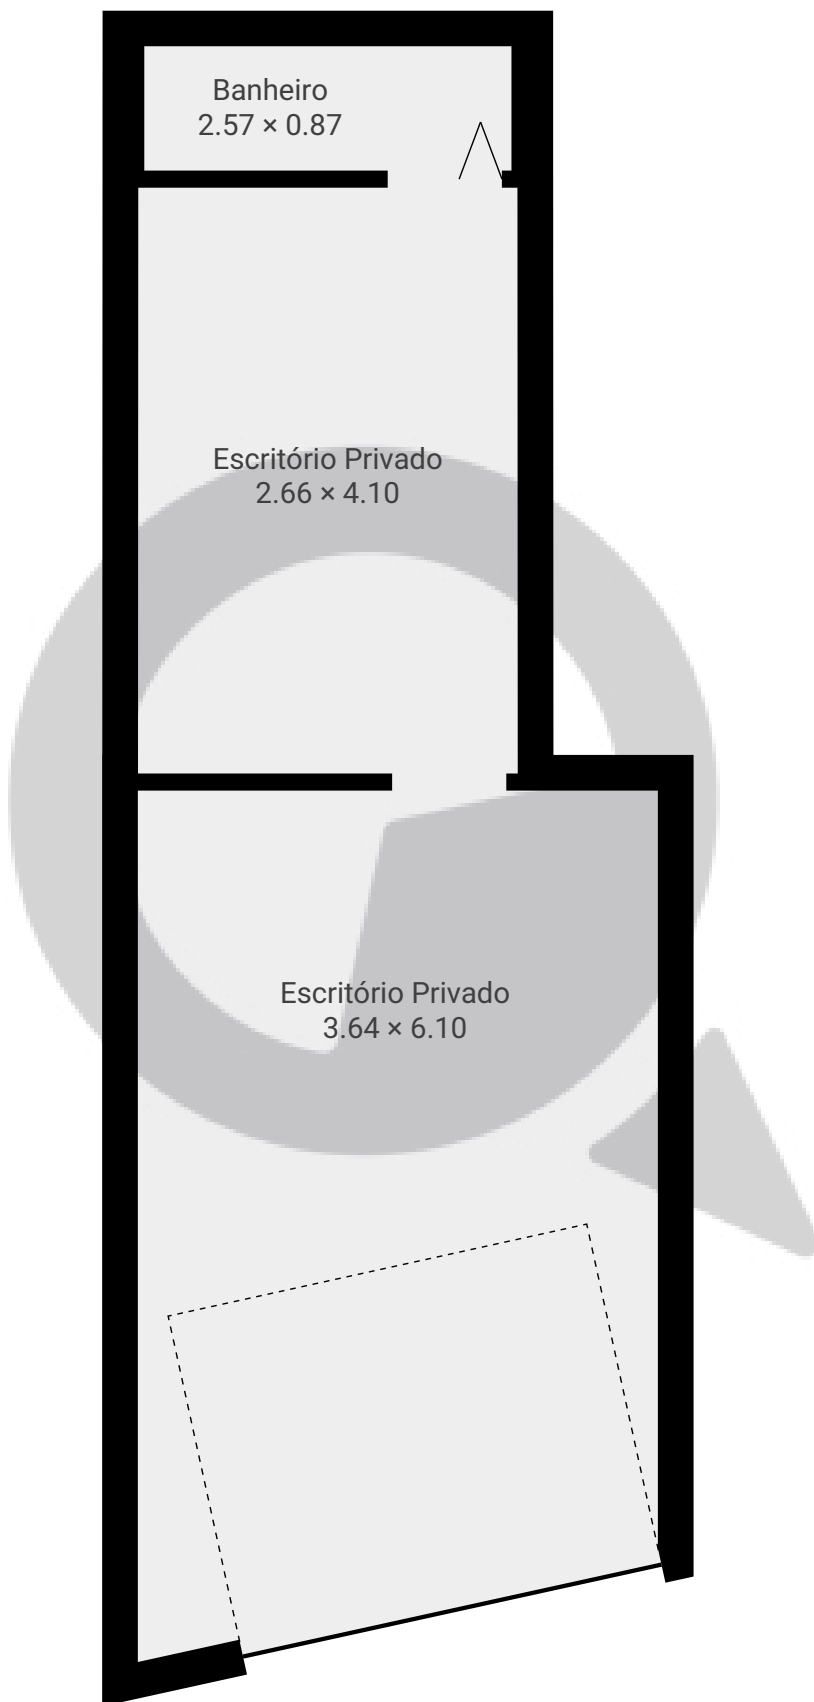

Rua Damiana, nº20

Rua Damiana 20, 03813-260, São Paulo, BR
PISOS: 1 • CÔMODOS: 3

▼ Andar Térreo

CÔMODOS: 3

ESTA PLANTA É FORNECIDA SEM QUALQUER TIPO DE GARANTIA E PRECISÃO DE MEDIDAS.