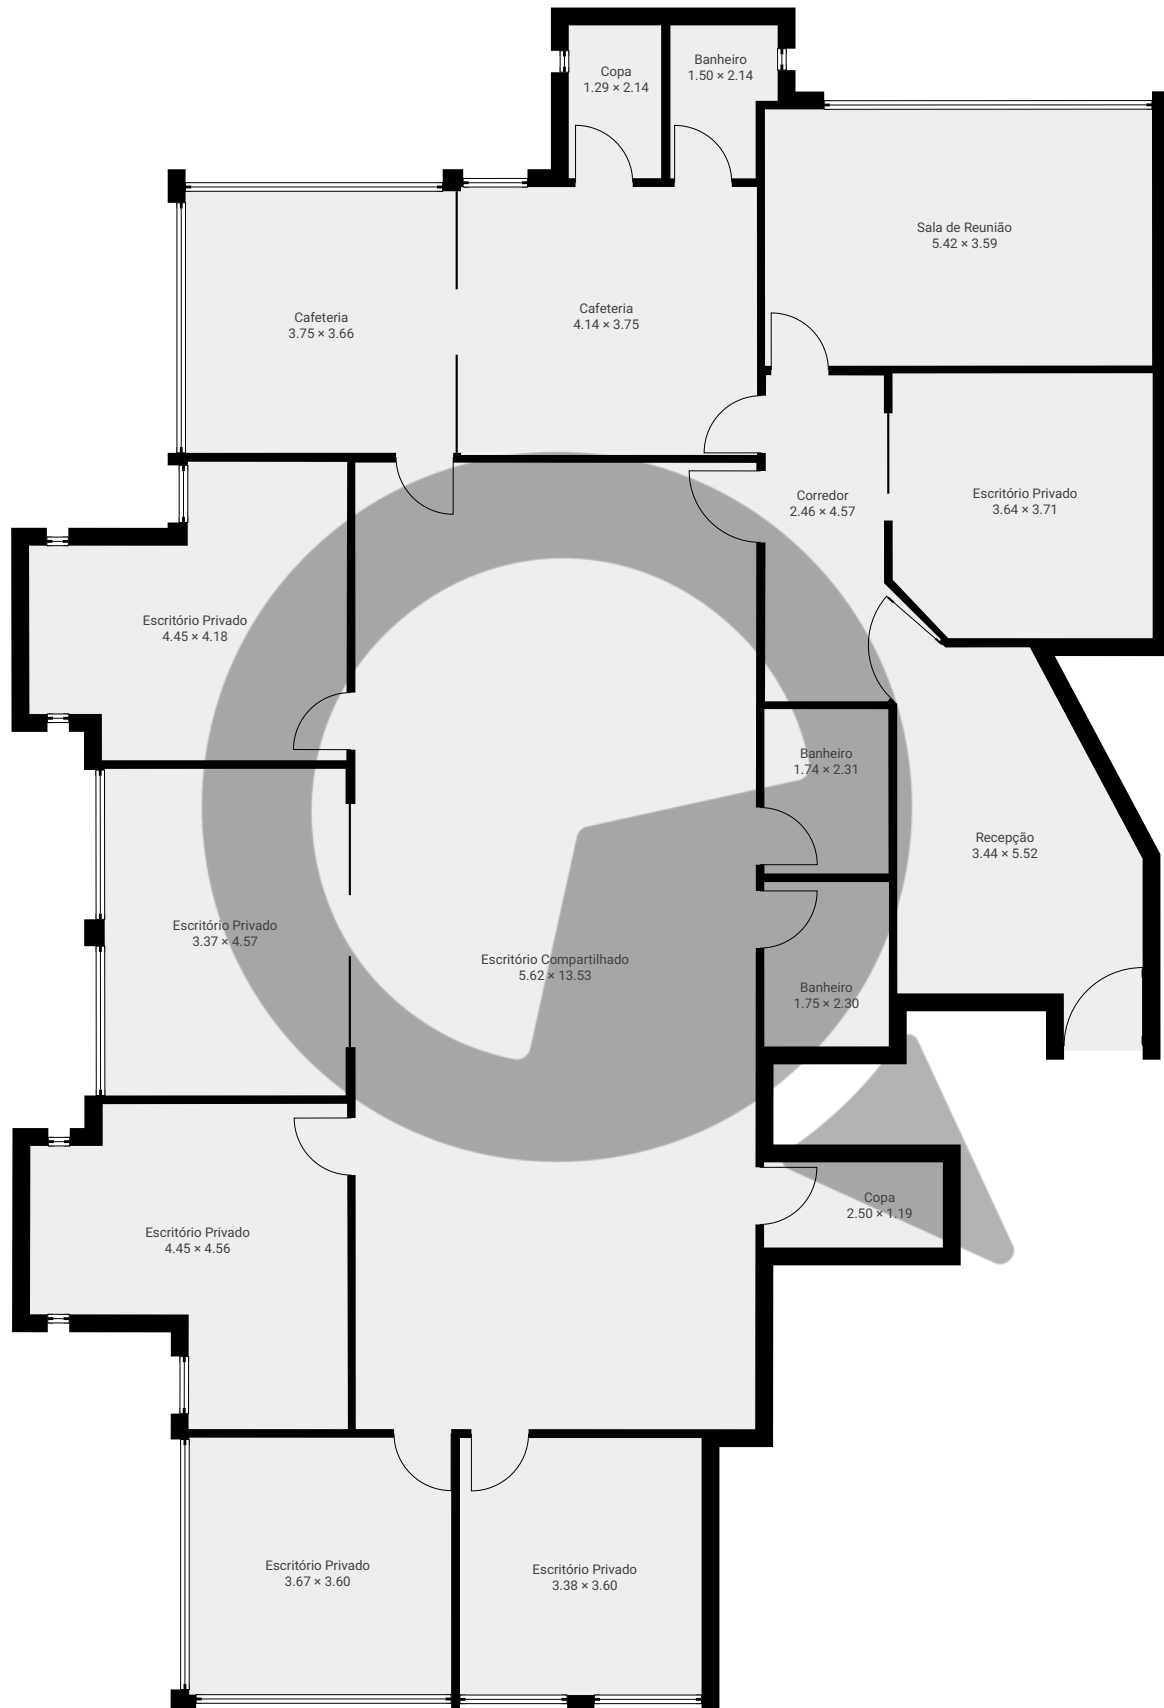

Alexandre Dumas, 2100, cj 112

Rua Alexandre Dumas 2100, 04717-004 São Paulo, São Paulo, BR
PISOS: 1 • CÔMODOS: 17

▼ 11º Piso

CÔMODOS: 17

ESTA PLANTA É FORNECIDA SEM QUALQUER TIPO DE GARANTIA E PRECISÃO DE MEDIDAS.