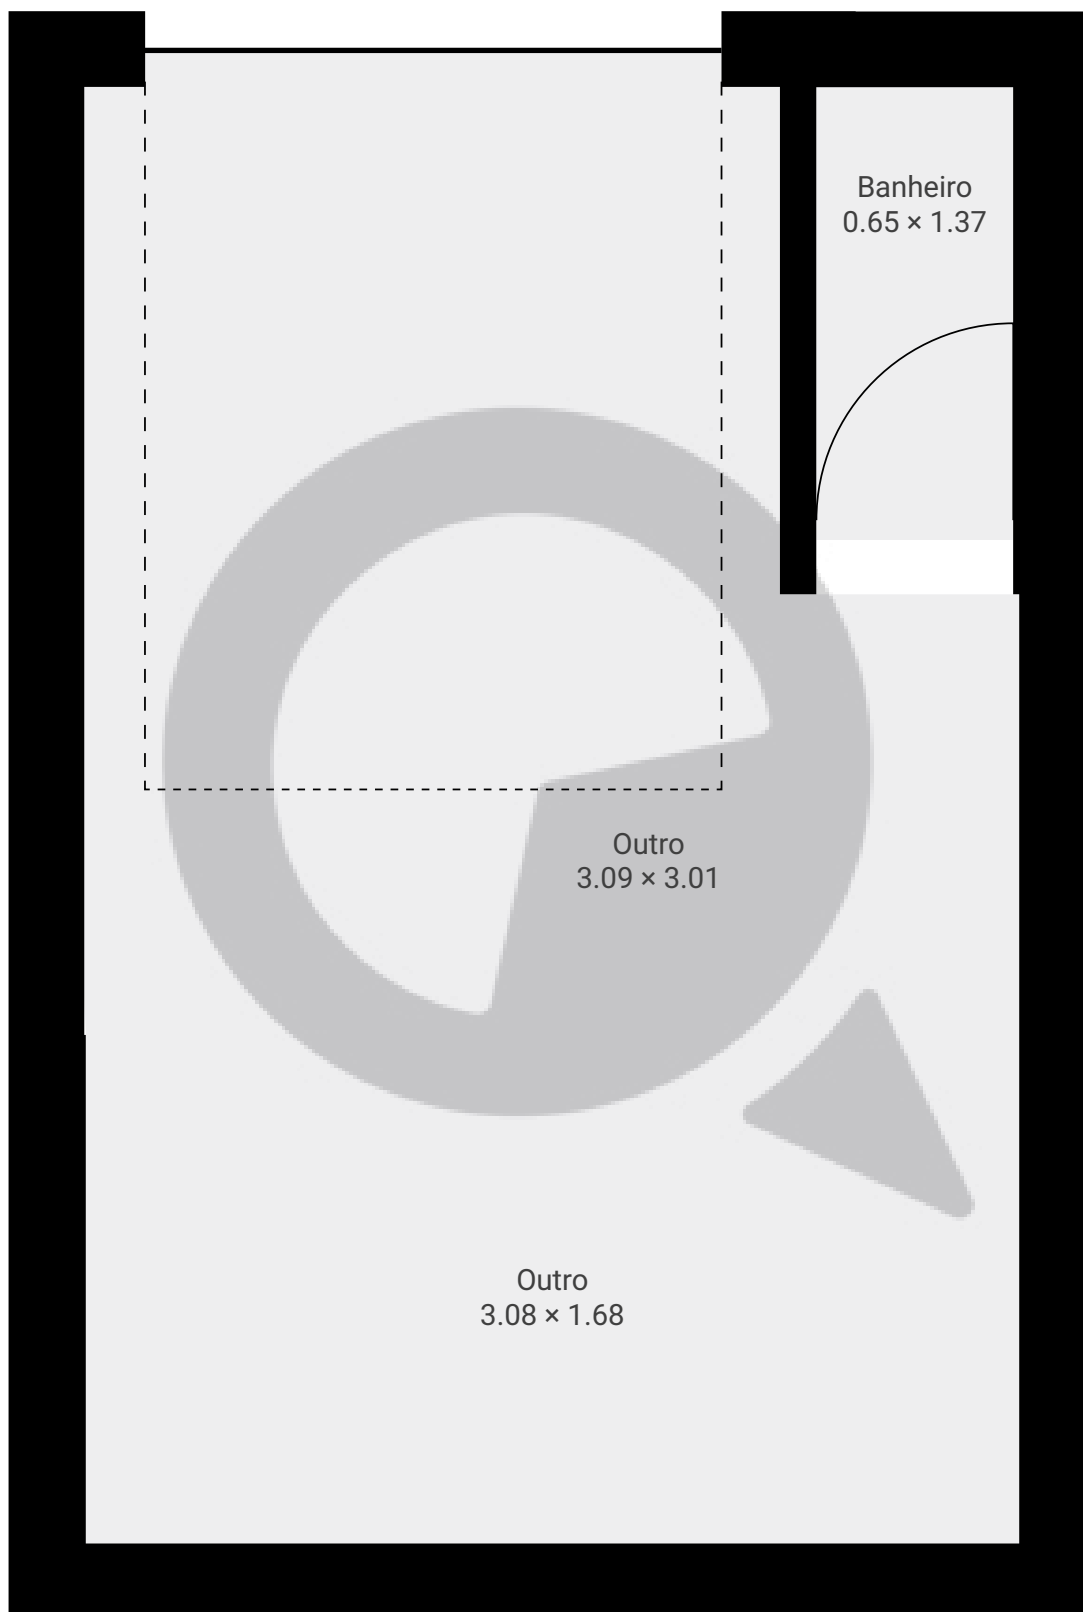

# Oscar Freire

Rua Oscar Freire 2616, 05409-012, São Paulo, BR  
PISOS: 1 • CÔMODOS: 3

## ▼ Andar Térreo

CÔMODOS: 3

ESTA PLANTA É FORNECIDA SEM QUALQUER TIPO DE GARANTIA E PRECISÃO DE MEDIDAS.

1:25  
Page 1/1