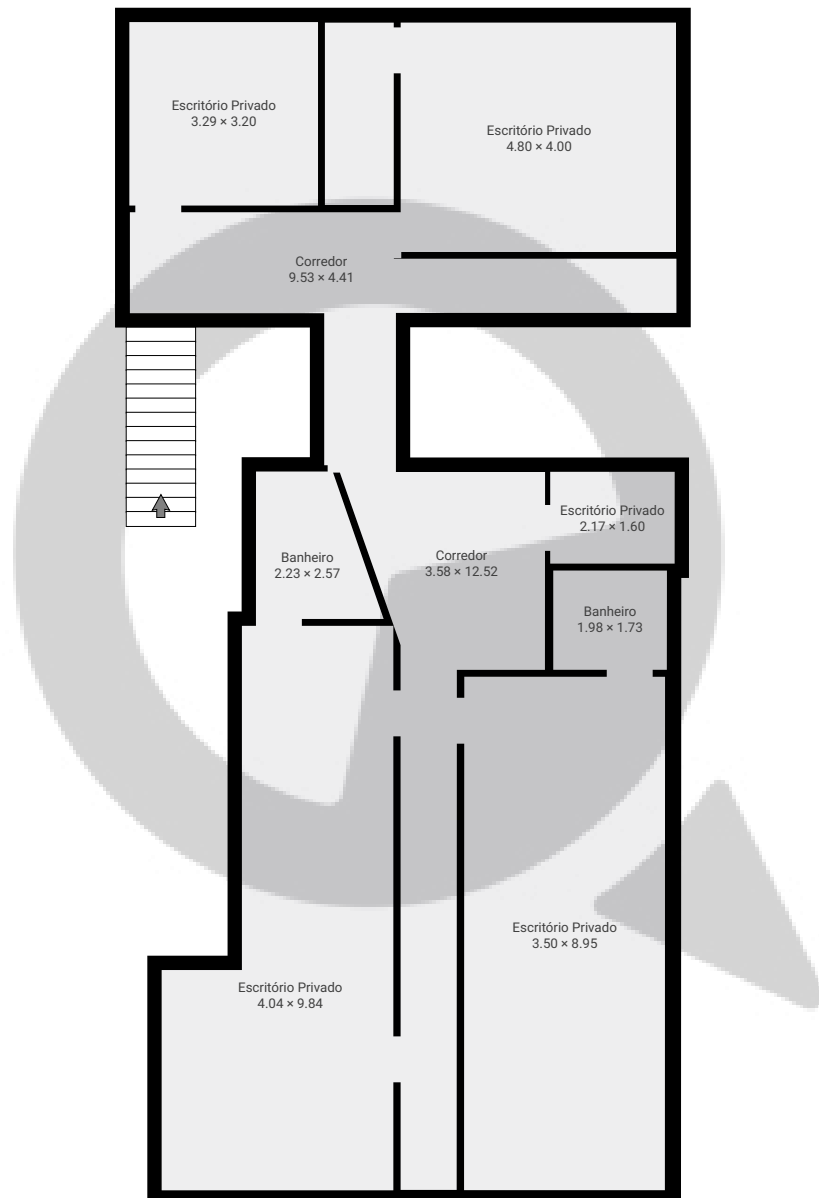

Rua Mateus Soares, nº158

Rua Mateus Soares 158, 08275-020, São Paulo, BR
PISOS: 2 • CÔMODOS: 22

▼ Andar Térreo

CÔMODOS: 12

ESTA PLANTA É FORNECIDA SEM QUALQUER TIPO DE GARANTIA E PRECISÃO DE MEDIDAS.

Rua Mateus Soares, nº158

Rua Mateus Soares 158, 08275-020, São Paulo, BR
PISOS: 2 • CÔMODOS: 22

▼ 1º Piso

CÔMODOS: 10

ESTA PLANTA É FORNECIDA SEM QUALQUER TIPO DE GARANTIA E PRECISÃO DE MEDIDAS.

0 2 4 6m
1:132
Page 2/2