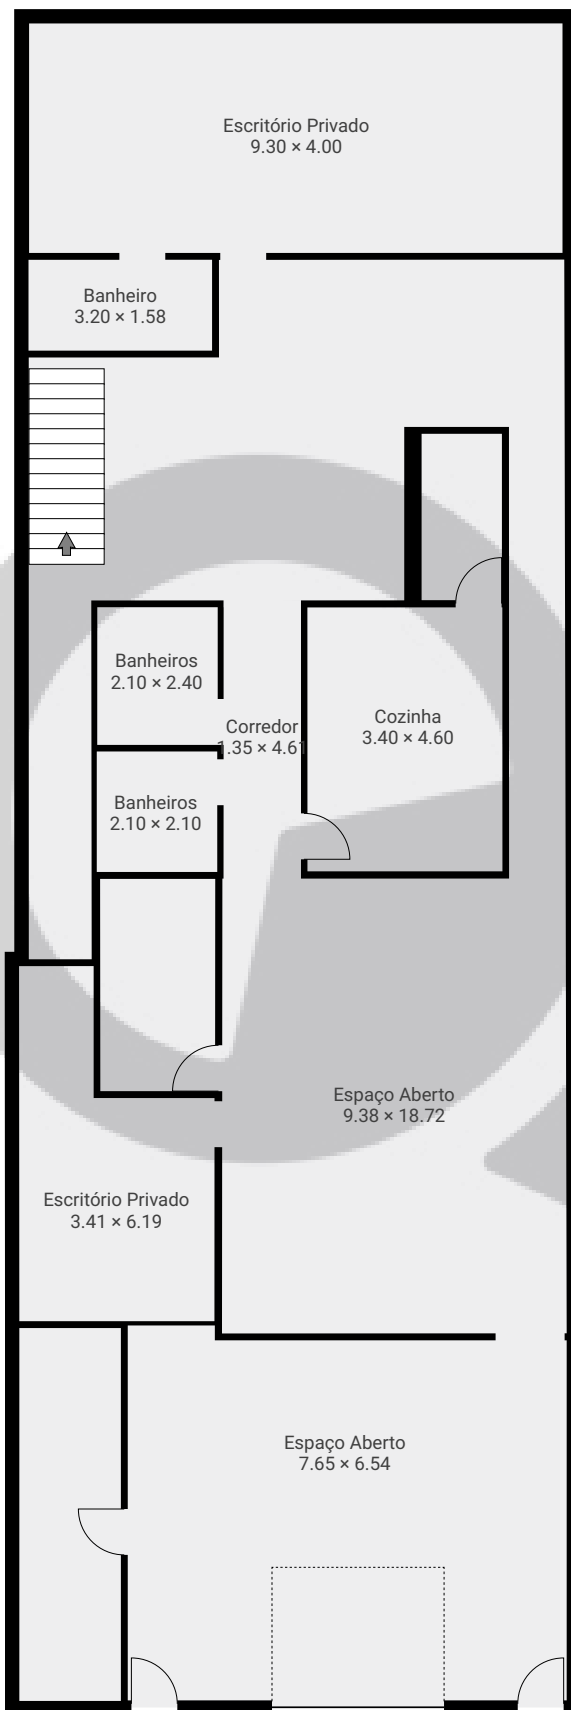

Rua Mateus Soares, nº158

Rua Mateus Soares 158, 08275-020, São Paulo, BR
PISOS: 2 • CÔMODOS: 22

▼ Andar Térreo

CÔMODOS: 12

ESTA PLANTA É FORNECIDA SEM QUALQUER TIPO DE GARANTIA E PRECISÃO DE MEDIDAS.

Rua Mateus Soares, nº158

Rua Mateus Soares 158, 08275-020, São Paulo, BR
PISOS: 2 • CÔMODOS: 22

▼ 1º Piso

CÔMODOS: 10

ESTA PLANTA É FORNECIDA SEM QUALQUER TIPO DE GARANTIA E PRECISÃO DE MEDIDAS.

0 2 4 6m
1:132
Page 2/2