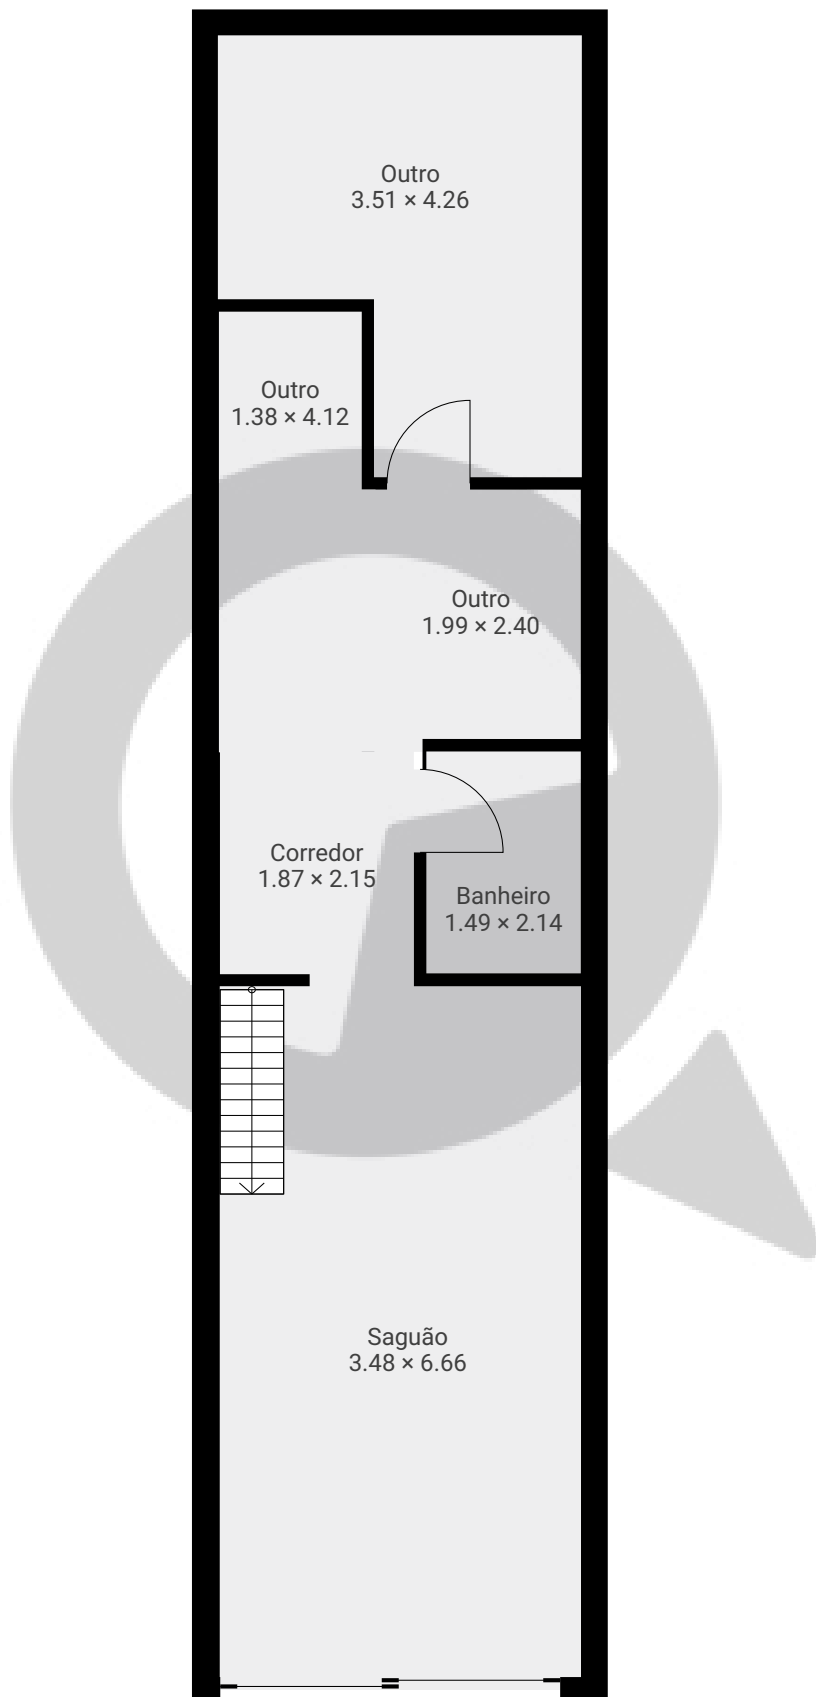

Meu novo projeto

Rua Bandeira Paulista 1161, 04532-013, São Paulo, BR
PISOS: 2 • CÔMODOS: 12

▼ Andar Térreo

CÔMODOS: 6

ESTA PLANTA É FORNECIDA SEM QUALQUER TIPO DE GARANTIA E PRECISÃO DE MEDIDAS.

Meu novo projeto

Rua Bandeira Paulista 1161, 04532-013, São Paulo, BR
PISOS: 2 • CÔMODOS: 12

▼ 1º Piso

CÔMODOS: 6

ESTA PLANTA É FORNECIDA SEM QUALQUER TIPO DE GARANTIA E PRECISÃO DE MEDIDAS.

1:73

Page 2/2