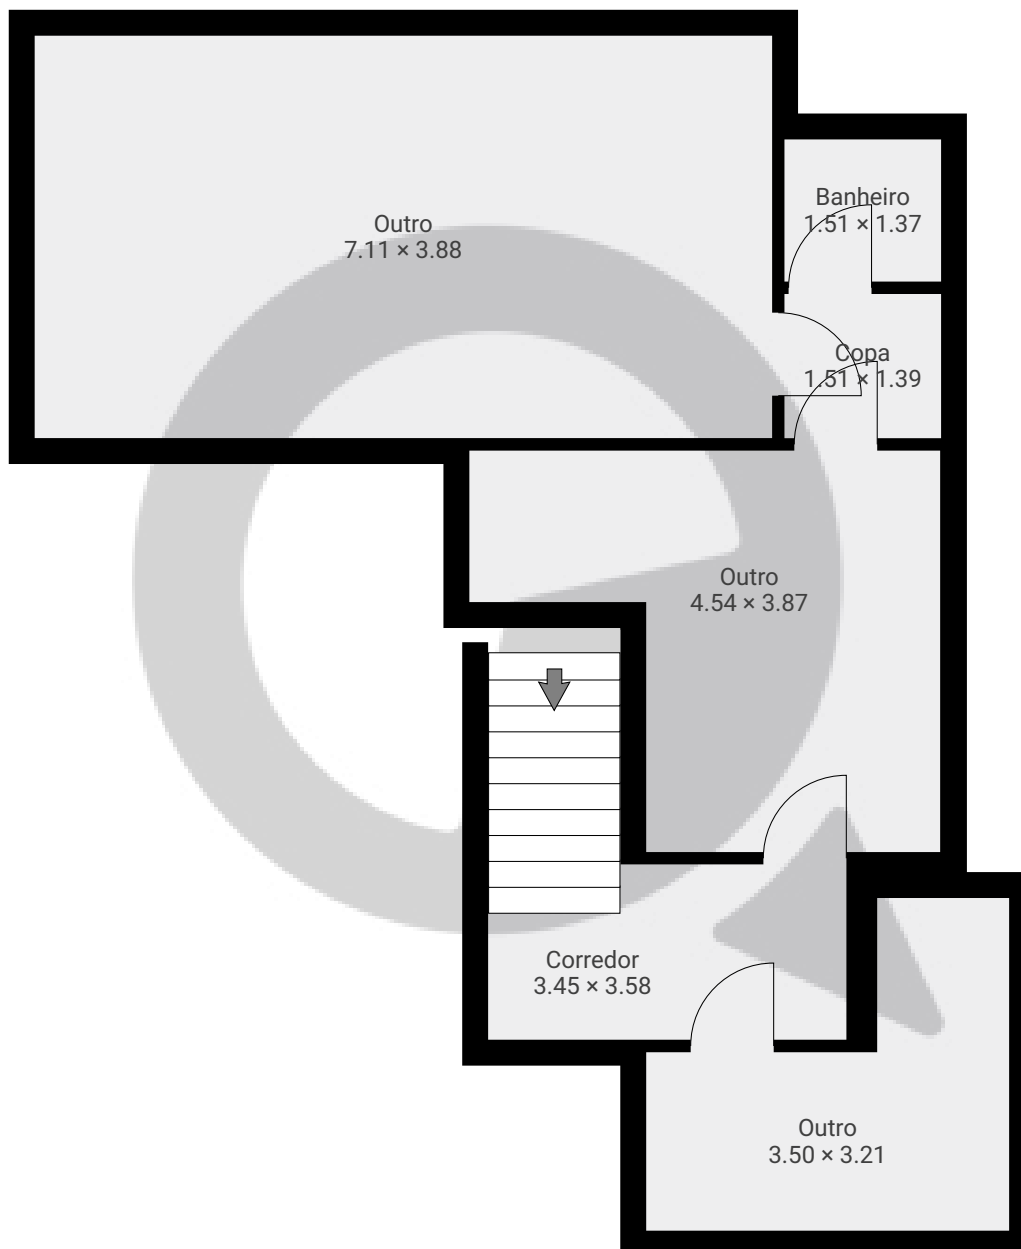

Meu novo projeto

Rua Bandeira Paulista 1161, 04532-013, São Paulo, BR
PISOS: 2 • CÔMODOS: 12

▼ Andar Térreo

CÔMODOS: 6

ESTA PLANTA É FORNECIDA SEM QUALQUER TIPO DE GARANTIA E PRECISÃO DE MEDIDAS.

Meu novo projeto

Rua Bandeira Paulista 1161, 04532-013, São Paulo, BR
PISOS: 2 • CÔMODOS: 12

▼ 1º Piso

CÔMODOS: 6

ESTA PLANTA É FORNECIDA SEM QUALQUER TIPO DE GARANTIA E PRECISÃO DE MEDIDAS.

1:73

Page 2/2