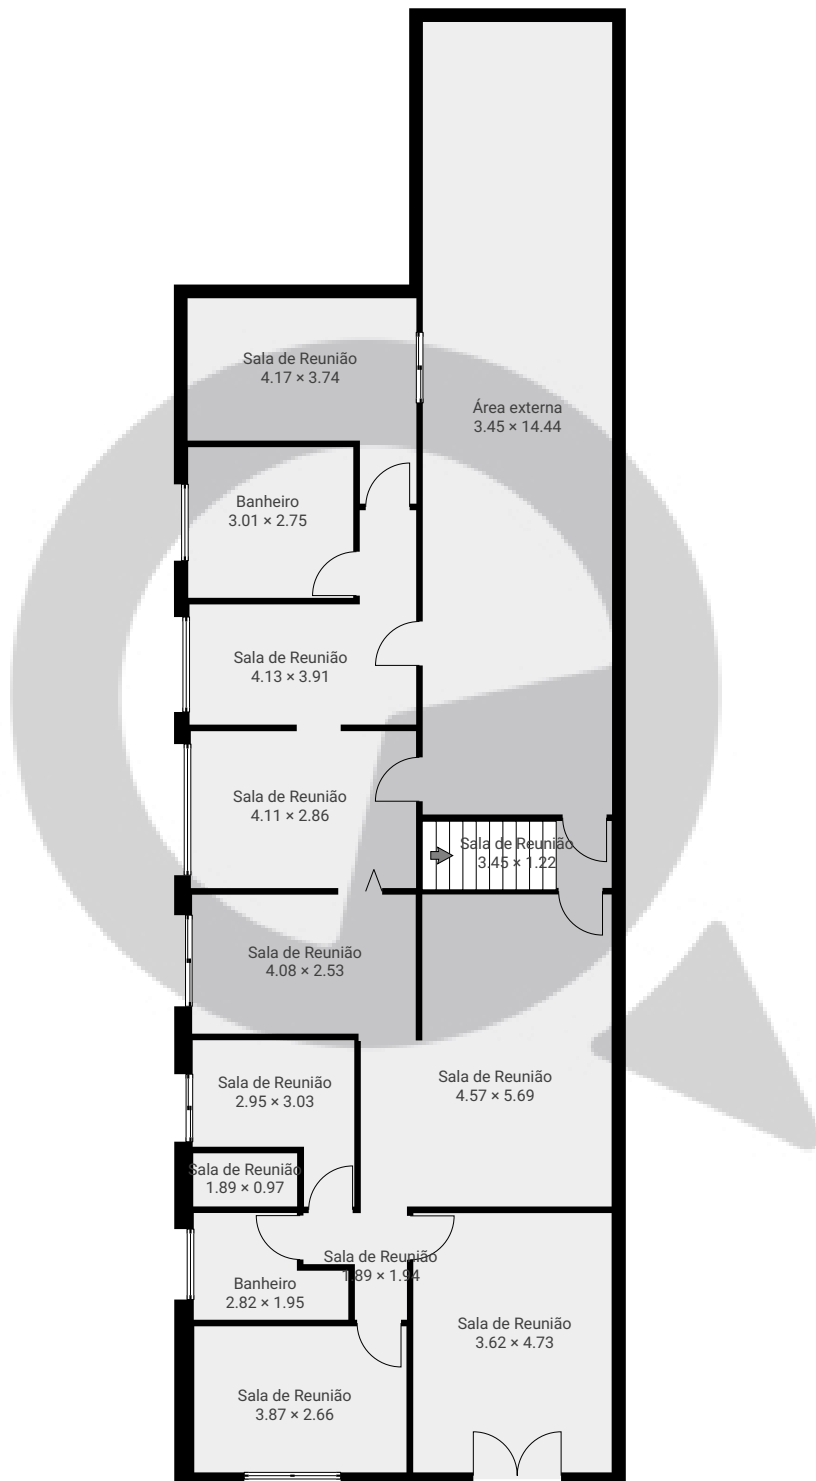

# Rua Guaiapá

Rua Guaiapá 1058, 05089-001, São Paulo, BR  
PISOS: 2 • CÔMODOS: 27

## ▼ Andar Térreo

CÔMODOS: 13

ESTA PLANTA É FORNECIDA SEM QUALQUER TIPO DE GARANTIA E PRECISÃO DE MEDIDAS.

## ▼ 1º Piso

CÔMODOS: 14

ESTA PLANTA É FORNECIDA SEM QUALQUER TIPO DE GARANTIA E PRECISÃO DE MEDIDAS.