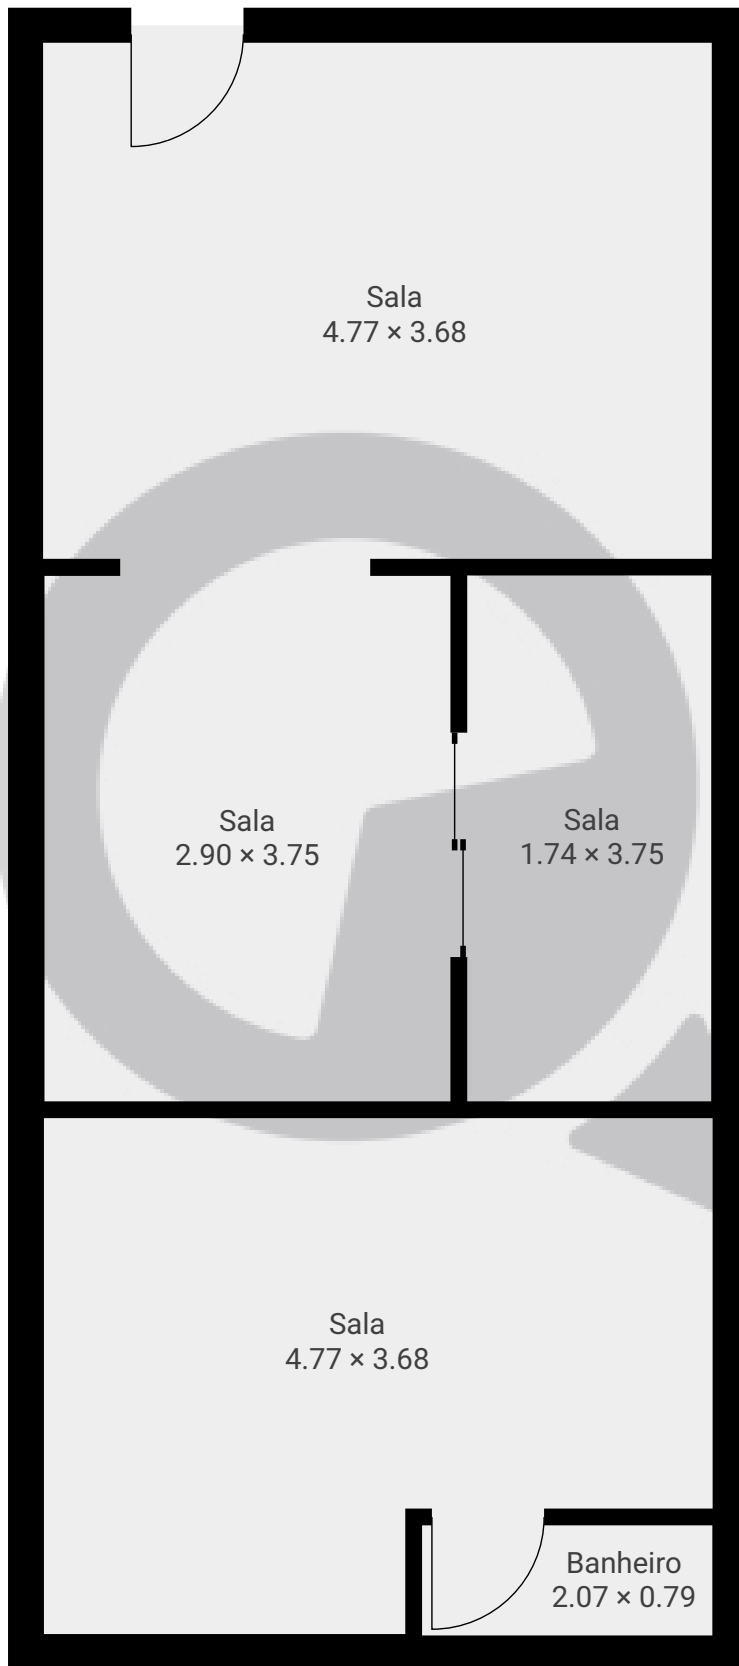

# Meu novo projeto

Rua João Ramalho 940, 05008-002, São Paulo, BR  
PISOS: 1 • CÔMODOS: 5

## ▼ Andar Térreo

CÔMODOS: 5

ESTA PLANTA É FORNECIDA SEM QUALQUER TIPO DE GARANTIA E PRECISÃO DE MEDIDAS.