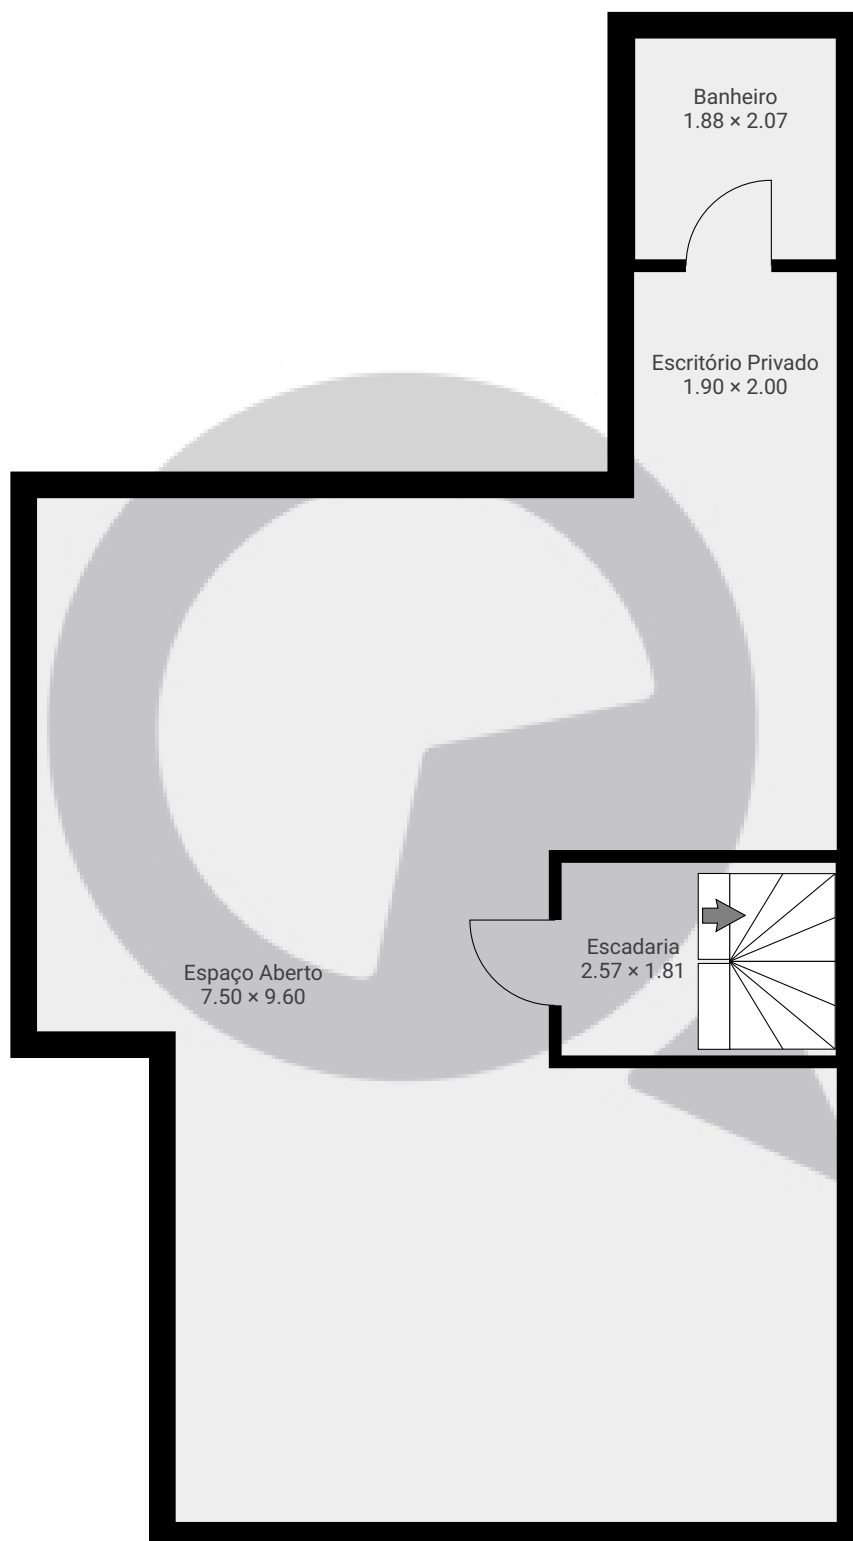

- Rua José Epaminondas de Oliveira, 207,

Rua José Epaminondas de Oliveira 207, 03072-080, São Paulo, BR
PISOS: 3 • CÔMODOS: 22

▼ Andar Térreo

CÔMODOS: 6

ESTA PLANTA É FORNECIDA SEM QUALQUER TIPO DE GARANTIA E PRECISÃO DE MEDIDAS.

0 1 2 3m
1:71

Page 2/3

- Rua José Epaminondas de Oliveira, 207,

Rua José Epaminondas de Oliveira 207, 03072-080, São Paulo, BR
PISOS: 3 • CÔMODOS: 22

▼ 2º Piso

CÔMODOS: 4

ESTA PLANTA É FORNECIDA SEM QUALQUER TIPO DE GARANTIA E PRECISÃO DE MEDIDAS.