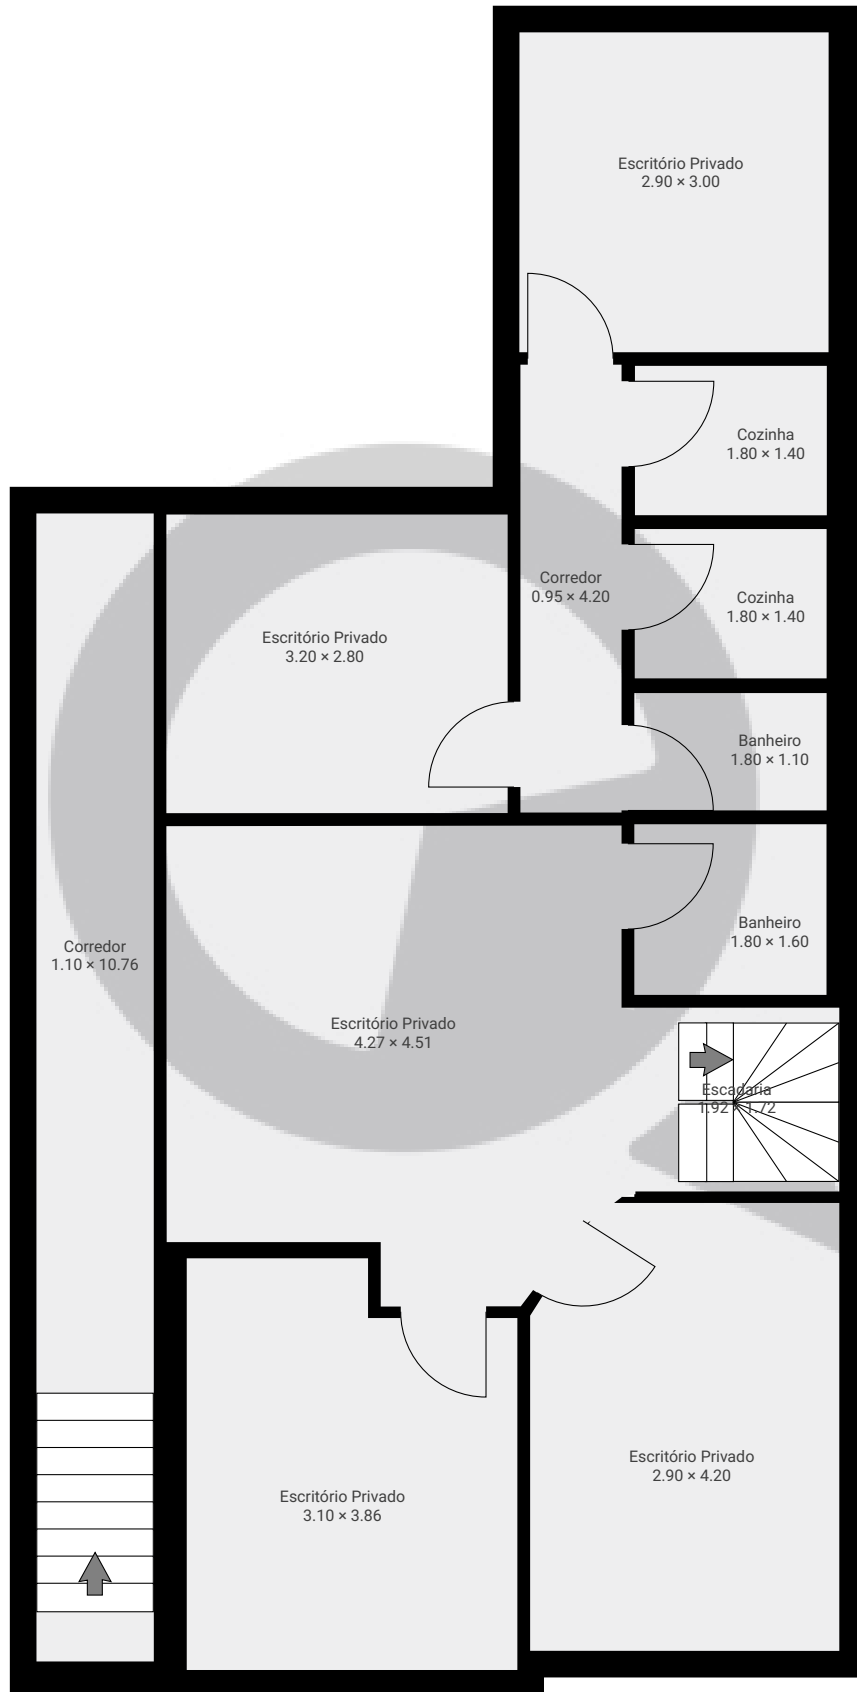

- Rua José Epaminondas de Oliveira, 207,

Rua José Epaminondas de Oliveira 207, 03072-080, São Paulo, BR
PISOS: 3 • CÔMODOS: 22

▼ Andar Térreo

CÔMODOS: 6

ESTA PLANTA É FORNECIDA SEM QUALQUER TIPO DE GARANTIA E PRECISÃO DE MEDIDAS.

0 1 2 3m
1:71

Page 1/3

- Rua José Epaminondas de Oliveira, 207,

Rua José Epaminondas de Oliveira 207, 03072-080, São Paulo, BR
PISOS: 3 • CÔMODOS: 22

▼ 1º Piso

CÔMODOS: 12

ESTA PLANTA É FORNECIDA SEM QUALQUER TIPO DE GARANTIA E PRECISÃO DE MEDIDAS.

0 1 2 3m
1:71

Page 2/3

- Rua José Epaminondas de Oliveira, 207,

Rua José Epaminondas de Oliveira 207, 03072-080, São Paulo, BR
PISOS: 3 • CÔMODOS: 22

▼ 2º Piso

CÔMODOS: 4

ESTA PLANTA É FORNECIDA SEM QUALQUER TIPO DE GARANTIA E PRECISÃO DE MEDIDAS.