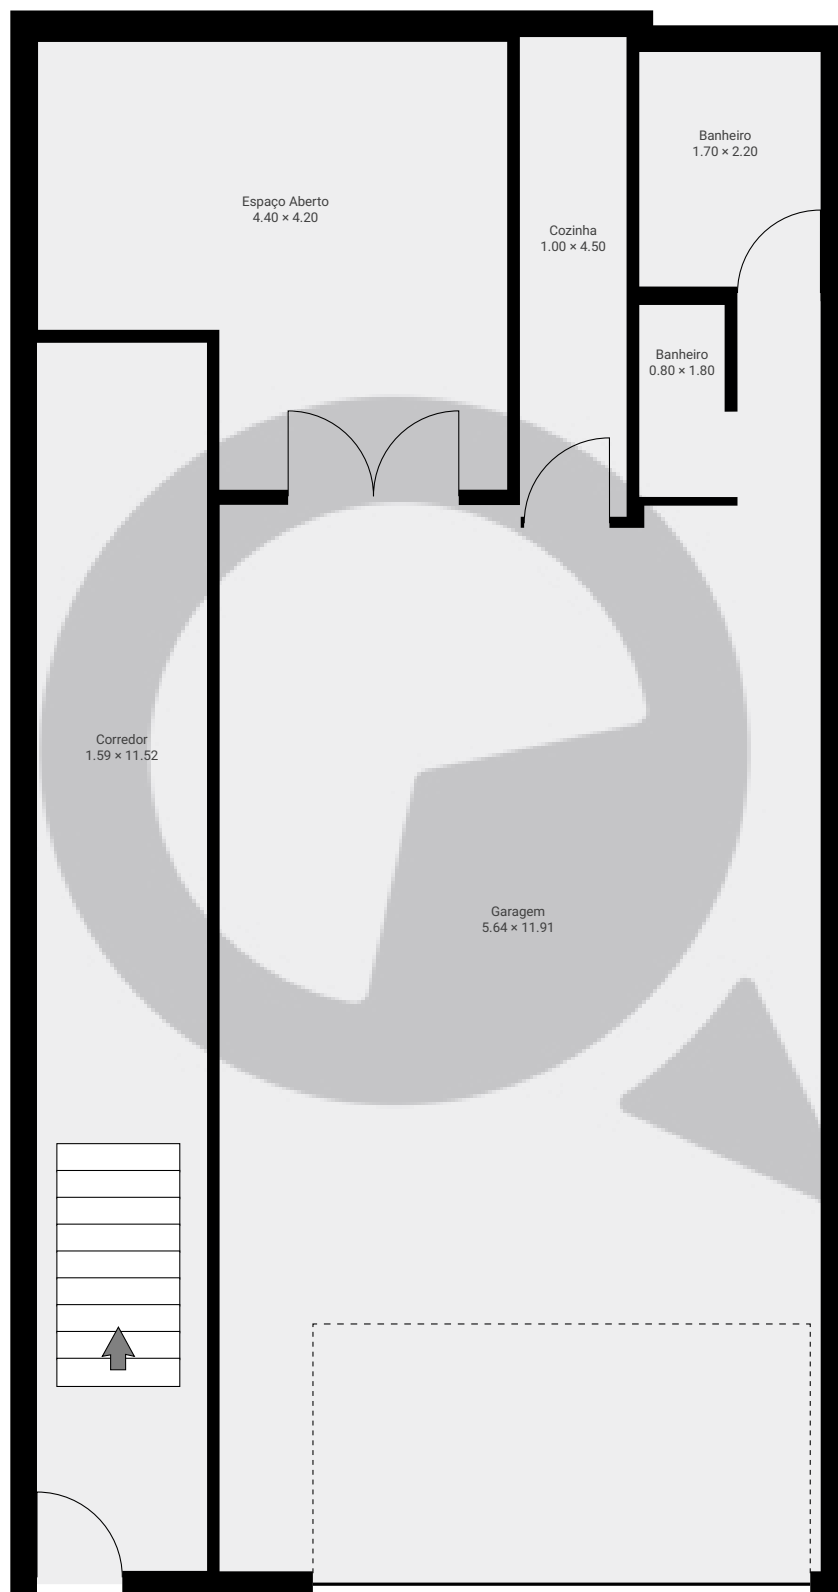

- Rua José Epaminondas de Oliveira, 207,

Rua José Epaminondas de Oliveira 207, 03072-080, São Paulo, BR
PISOS: 3 • CÔMODOS: 22

▼ Andar Térreo

CÔMODOS: 6

ESTA PLANTA É FORNECIDA SEM QUALQUER TIPO DE GARANTIA E PRECISÃO DE MEDIDAS.

0 1 2 3m
1:71

Page 1/3

- Rua José Epaminondas de Oliveira, 207,

Rua José Epaminondas de Oliveira 207, 03072-080, São Paulo, BR
PISOS: 3 • CÔMODOS: 22

▼ 1º Piso

CÔMODOS: 12

ESTA PLANTA É FORNECIDA SEM QUALQUER TIPO DE GARANTIA E PRECISÃO DE MEDIDAS.

0 1 2 3m
1:71

Page 2/3

- Rua José Epaminondas de Oliveira, 207,

Rua José Epaminondas de Oliveira 207, 03072-080, São Paulo, BR
PISOS: 3 • CÔMODOS: 22

▼ 2º Piso

CÔMODOS: 4

ESTA PLANTA É FORNECIDA SEM QUALQUER TIPO DE GARANTIA E PRECISÃO DE MEDIDAS.