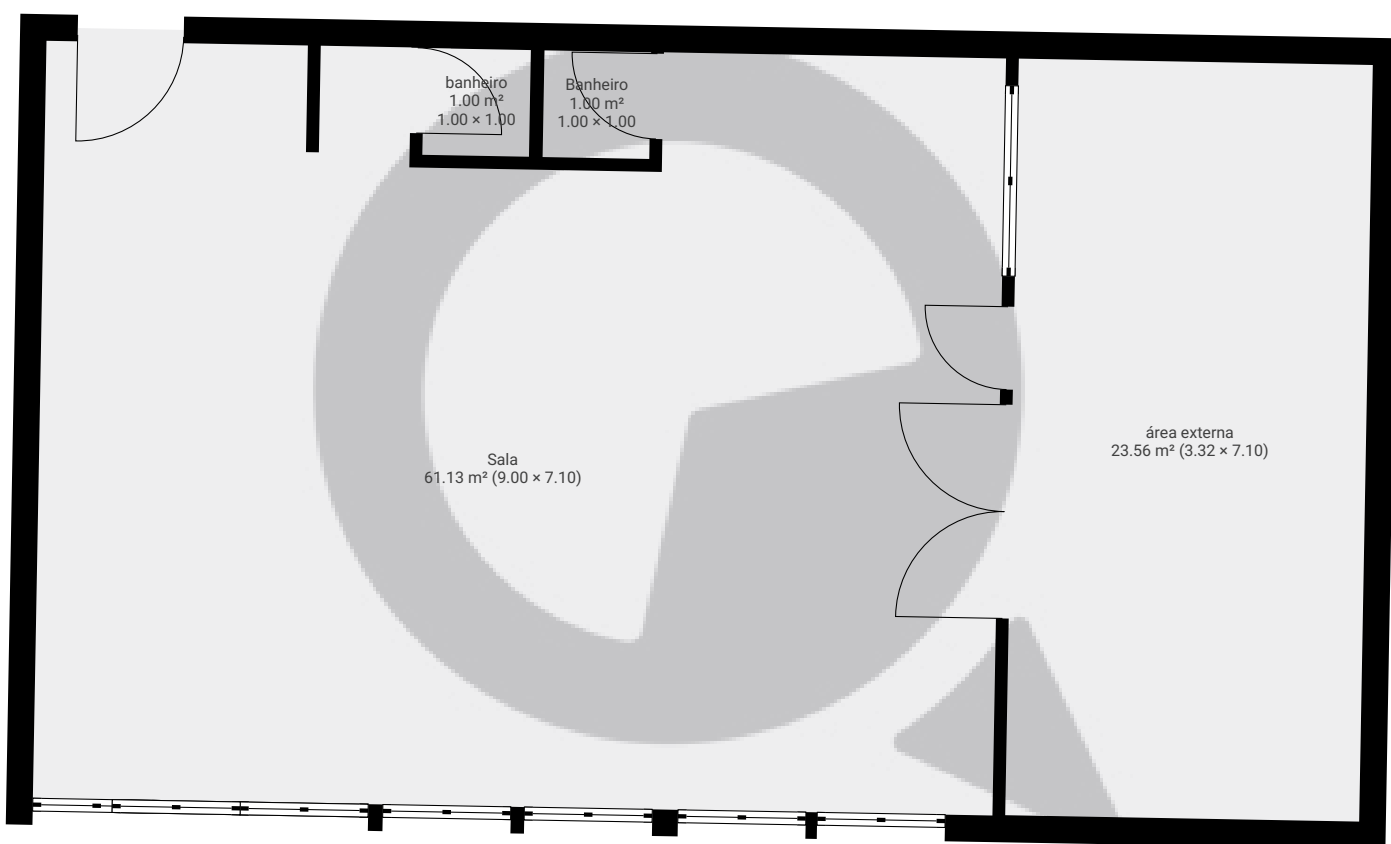

▼ 13º Piso

ÁREA TOTAL: 86.67 m² · ÁREA DE MORADIA: 86.67 m² · CÔMODOS: 4

ESTA PLANTA É FORNECIDA SEM QUALQUER TIPO DE GARANTIA E PRECISÃO DE MEDIDAS.

0 1 2 3m
1:71

Page 1/1