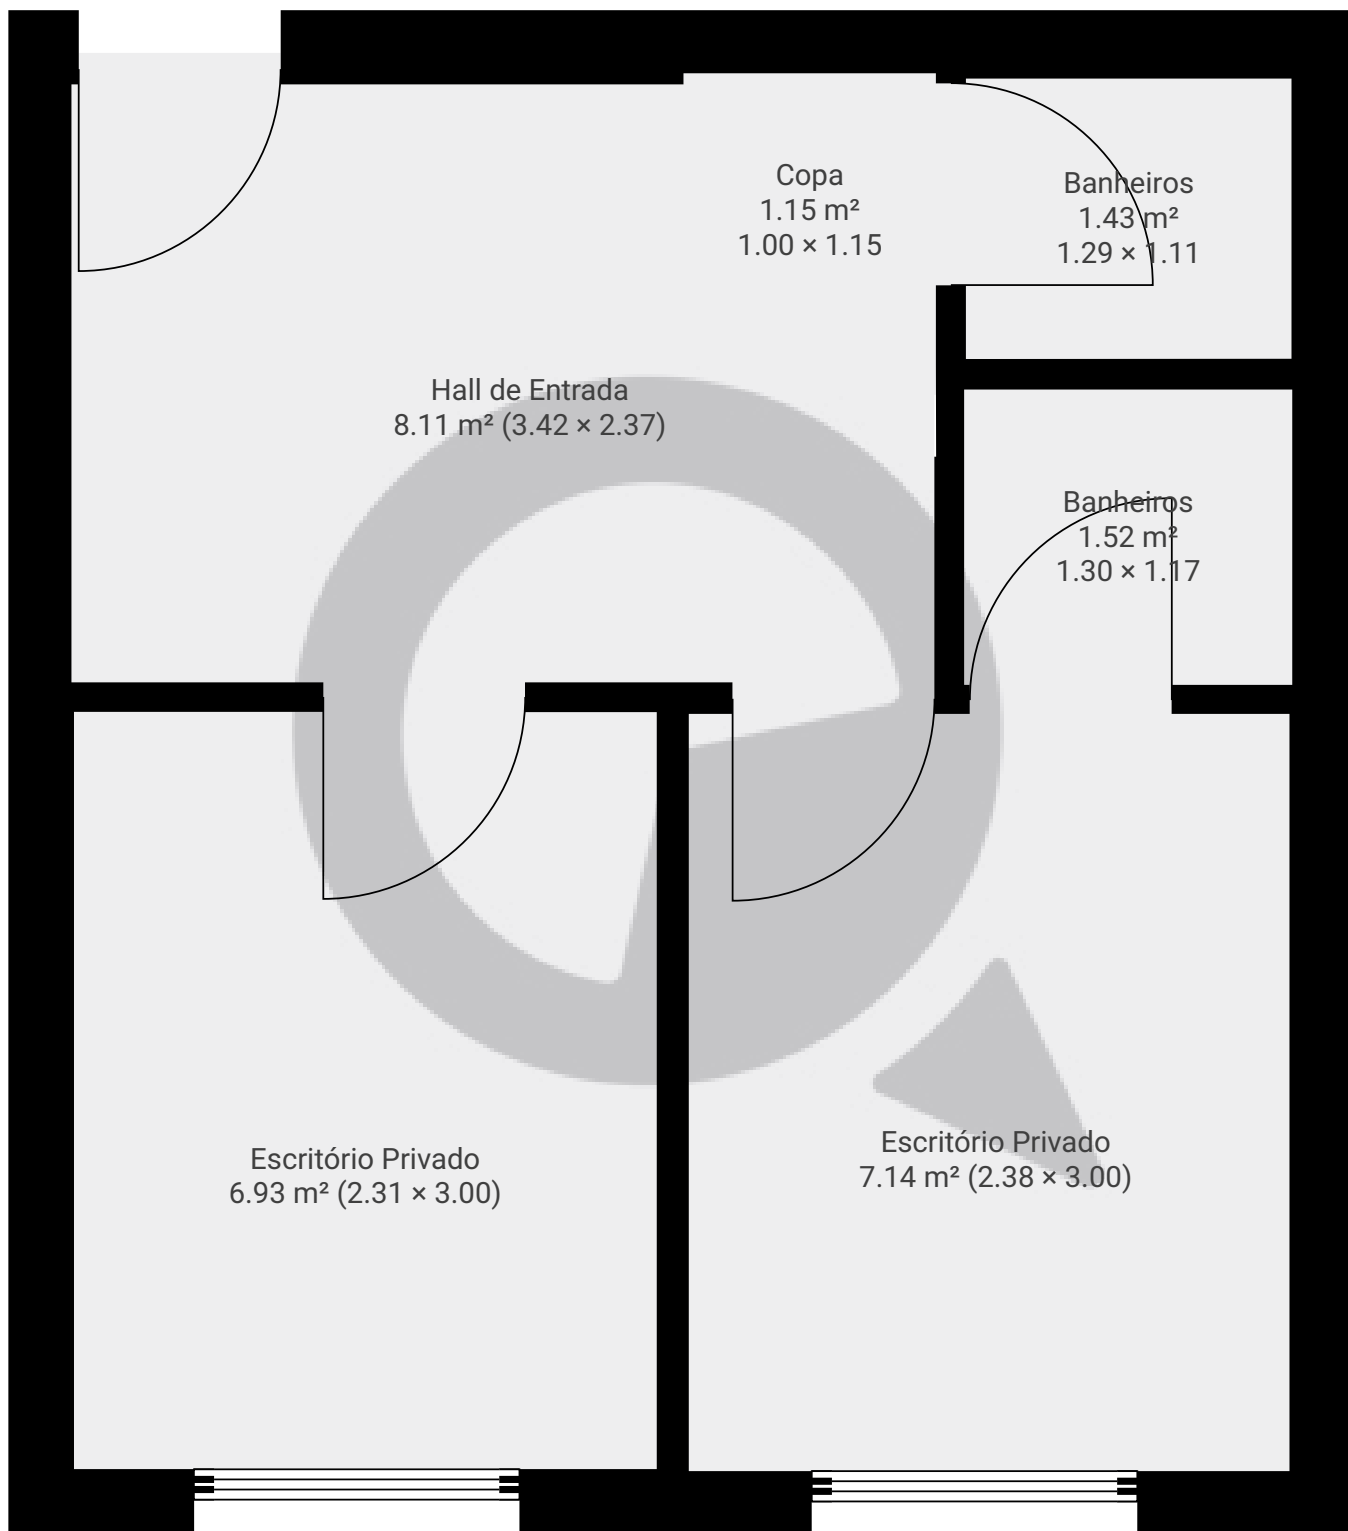

▼ 1º Piso

ÁREA TOTAL: 25.15 m² · ÁREA DE MORADIA: 25.15 m² · CÔMODOS: 6

ESTA PLANTA É FORNECIDA SEM QUALQUER TIPO DE GARANTIA E PRECISÃO DE MEDIDAS.

Page 1/1