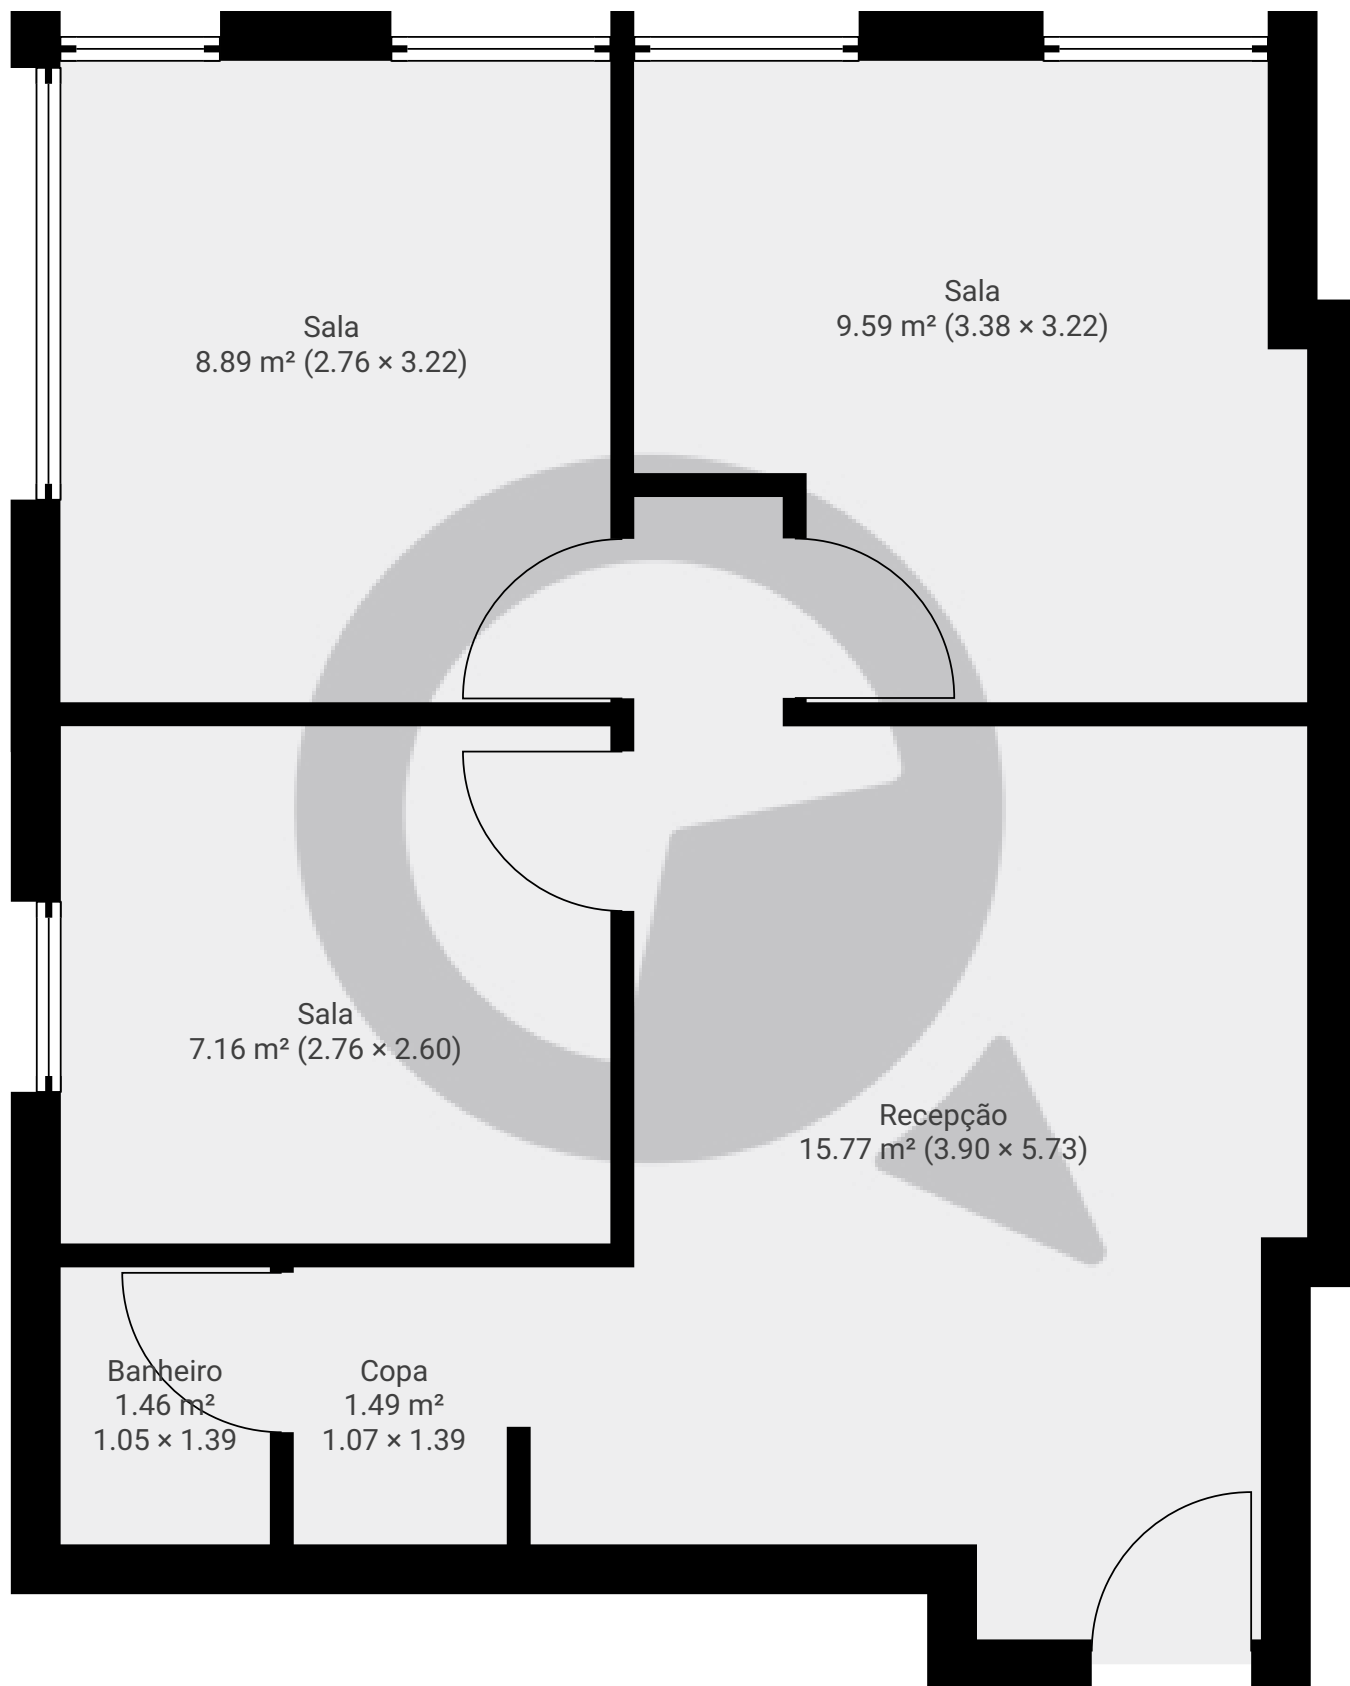

▼ 6º Piso

ÁREA TOTAL: 44.34 m² · ÁREA DE MORADIA: 44.34 m² · CÔMODOS: 6

ESTA PLANTA É FORNECIDA SEM QUALQUER TIPO DE GARANTIA E PRECISÃO DE MEDIDAS.

1:38

Page 1/1