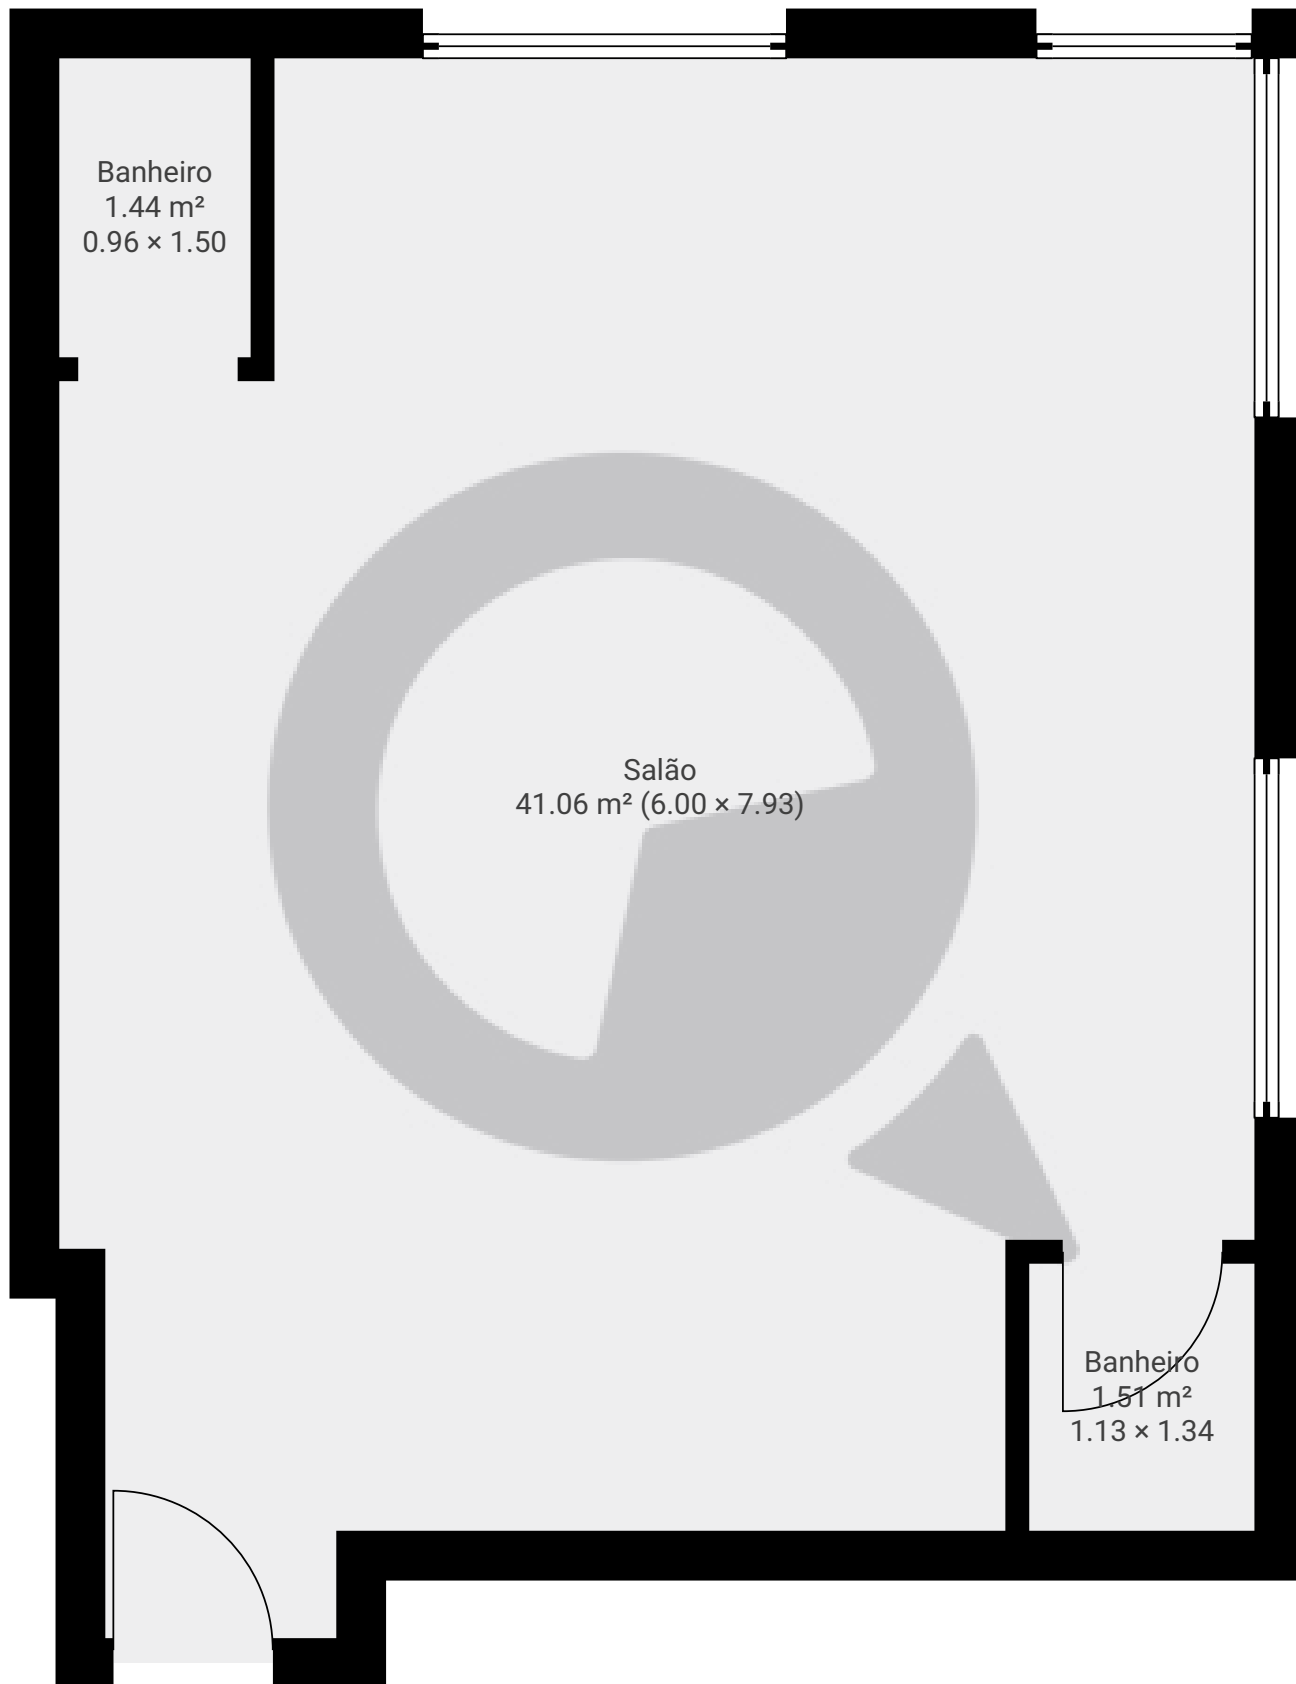

▼ 1º Piso

ÁREA TOTAL: 44.00 m² · ÁREA DE MORADIA: 44.00 m² · CÔMODOS: 3

ESTA PLANTA É FORNECIDA SEM QUALQUER TIPO DE GARANTIA E PRECISÃO DE MEDIDAS.

1:38
Page 1/1