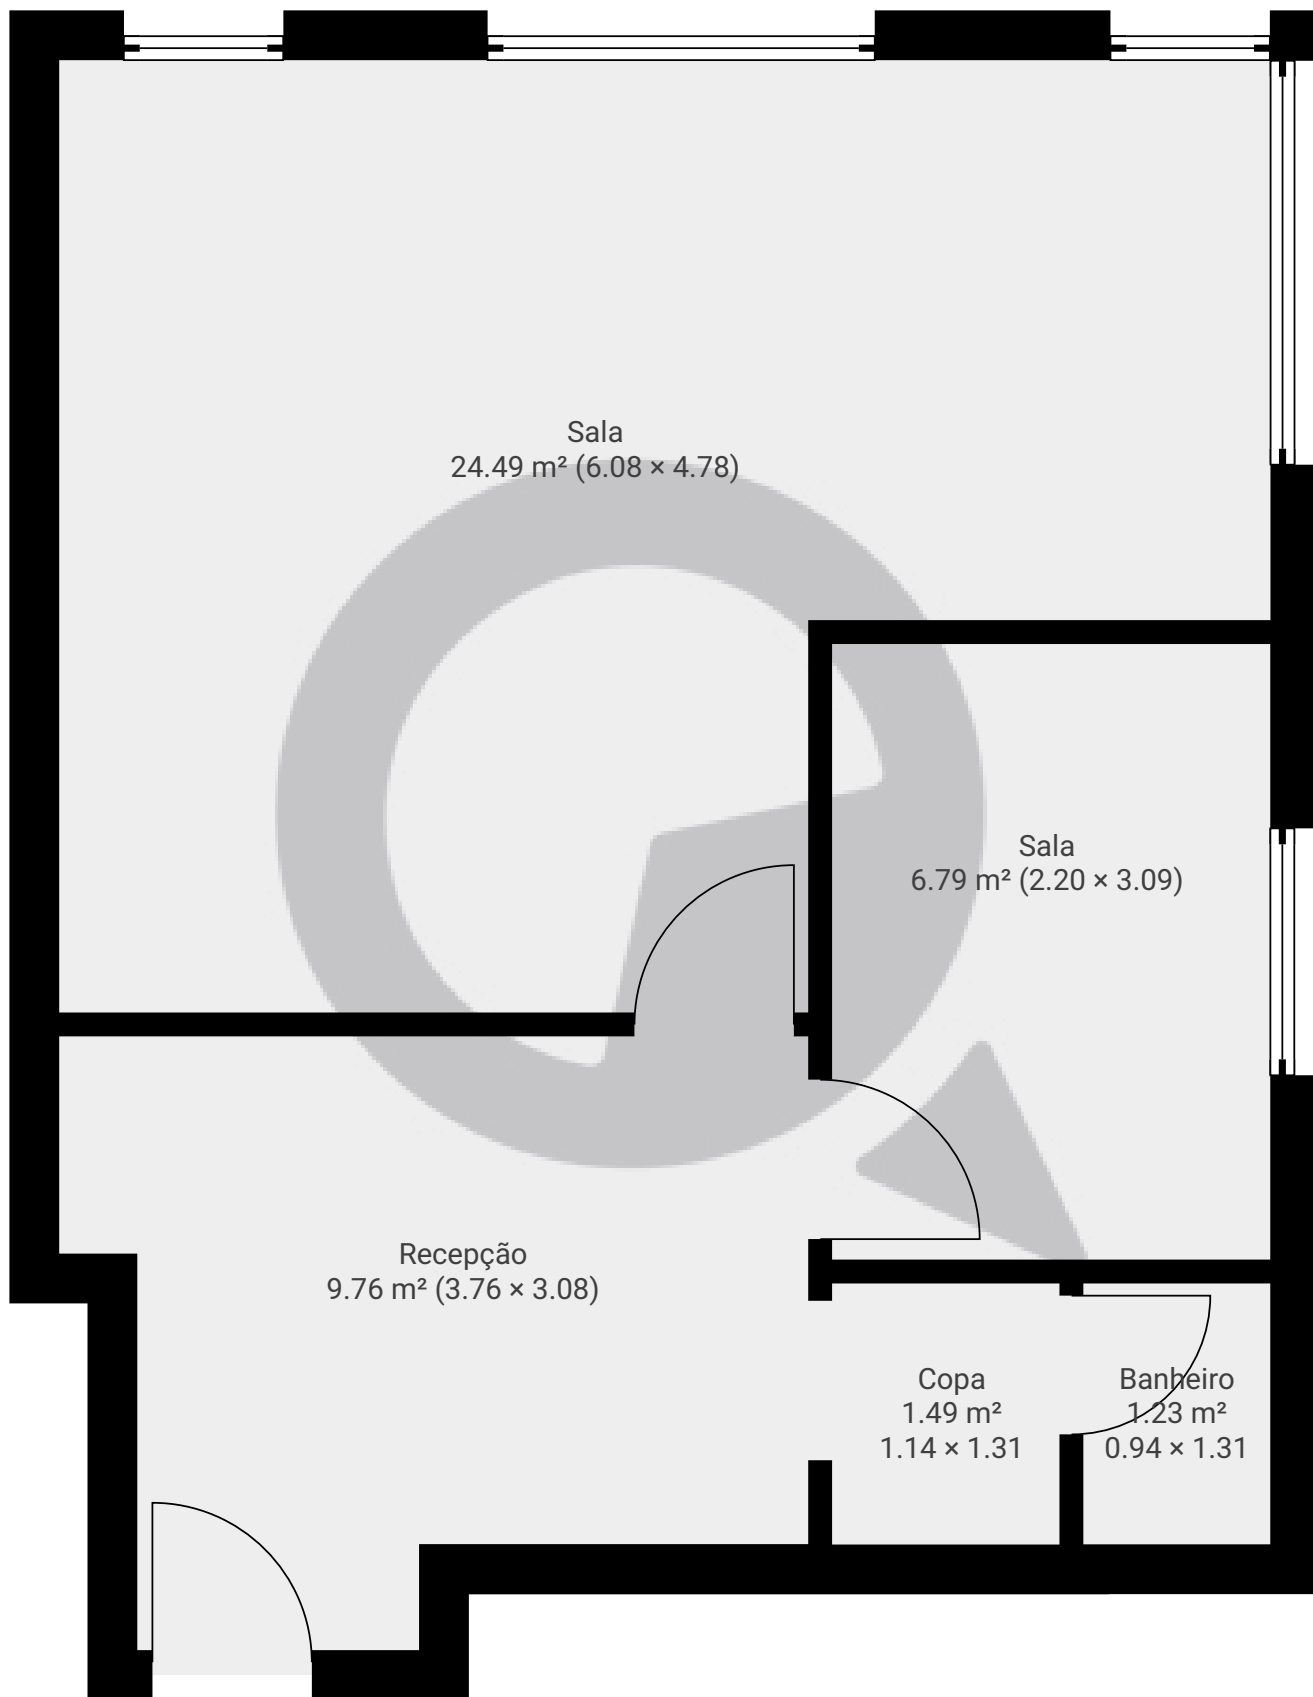

▼ 2º Piso

ÁREA TOTAL: 43.76 m² · ÁREA DE MORADIA: 43.76 m² · CÔMODOS: 5

ESTA PLANTA É FORNECIDA SEM QUALQUER TIPO DE GARANTIA E PRECISÃO DE MEDIDAS.

1:38
Page 1/1