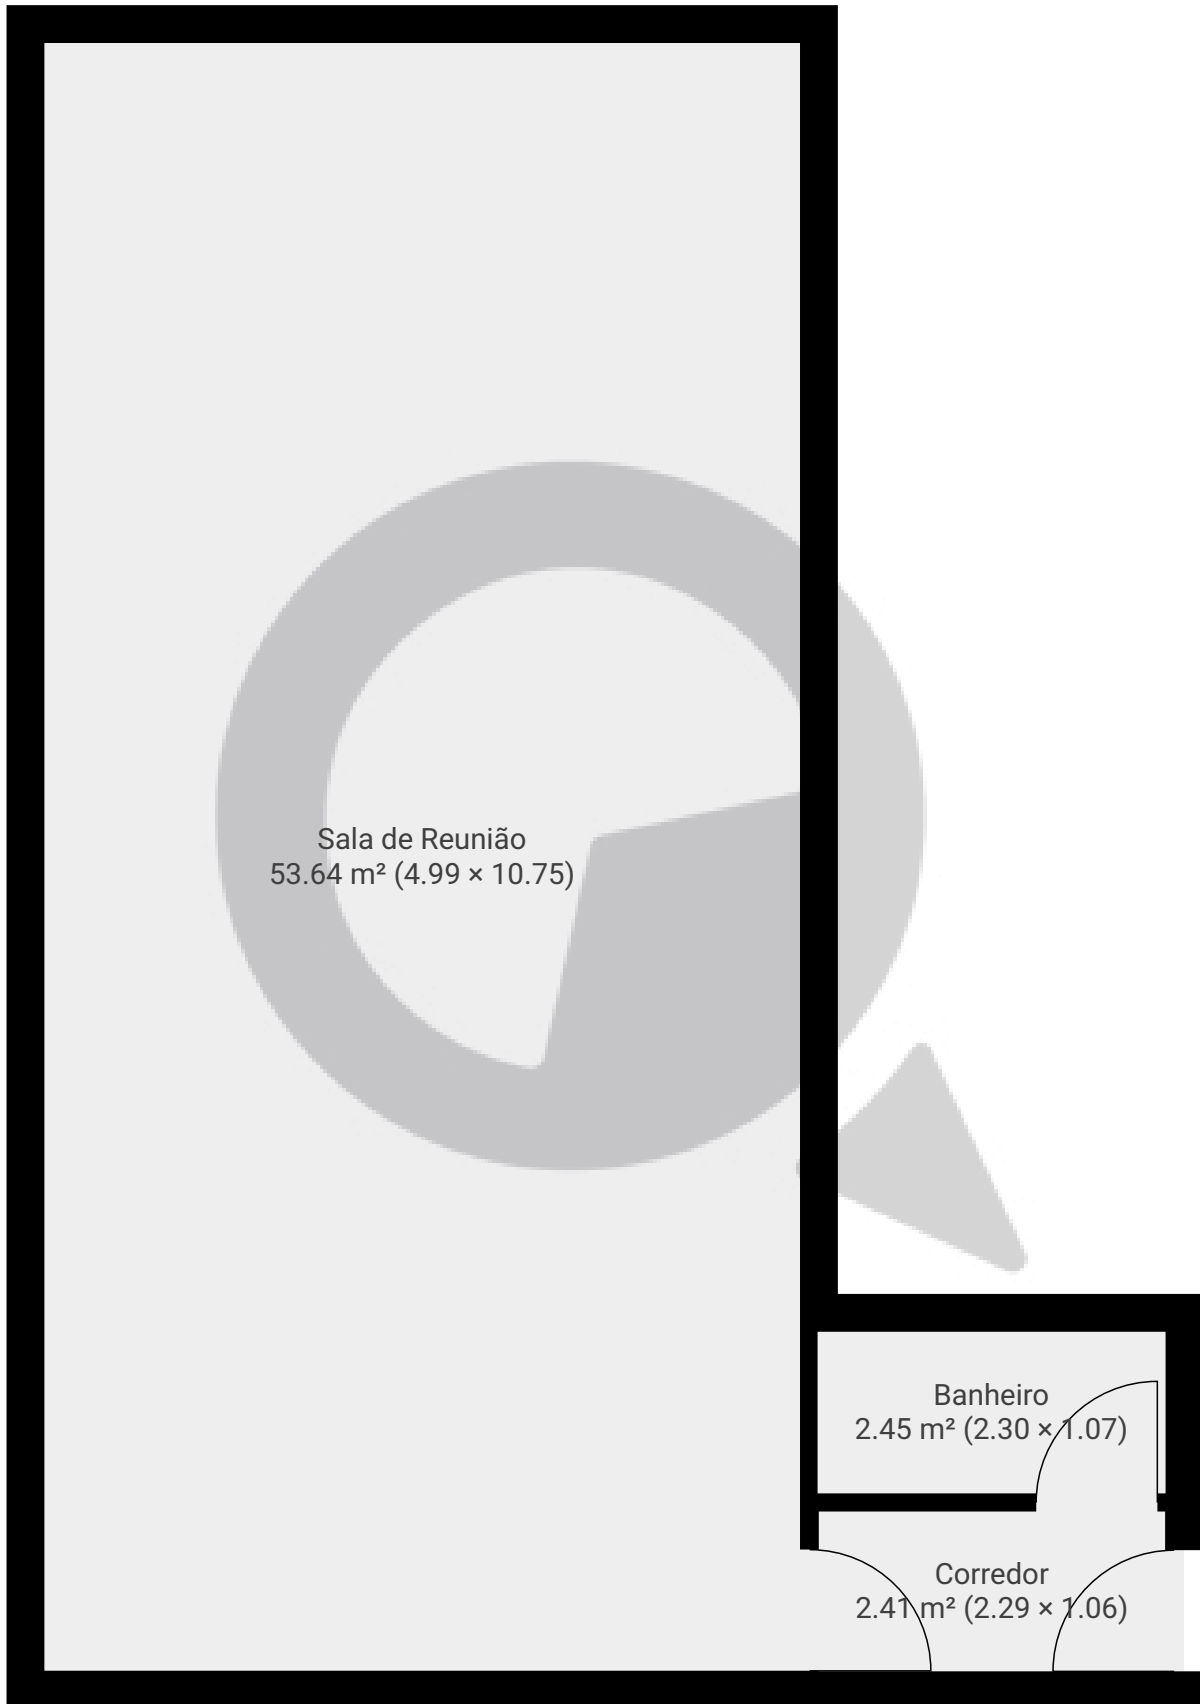

▼ 8º Piso

ÁREA TOTAL: 58.48 m<sup>2</sup> · ÁREA DE MORADIA: 58.48 m<sup>2</sup> · CÔMODOS: 3

ESTA PLANTA É FORNECIDA SEM QUALQUER TIPO DE GARANTIA E PRECISÃO DE MEDIDAS.