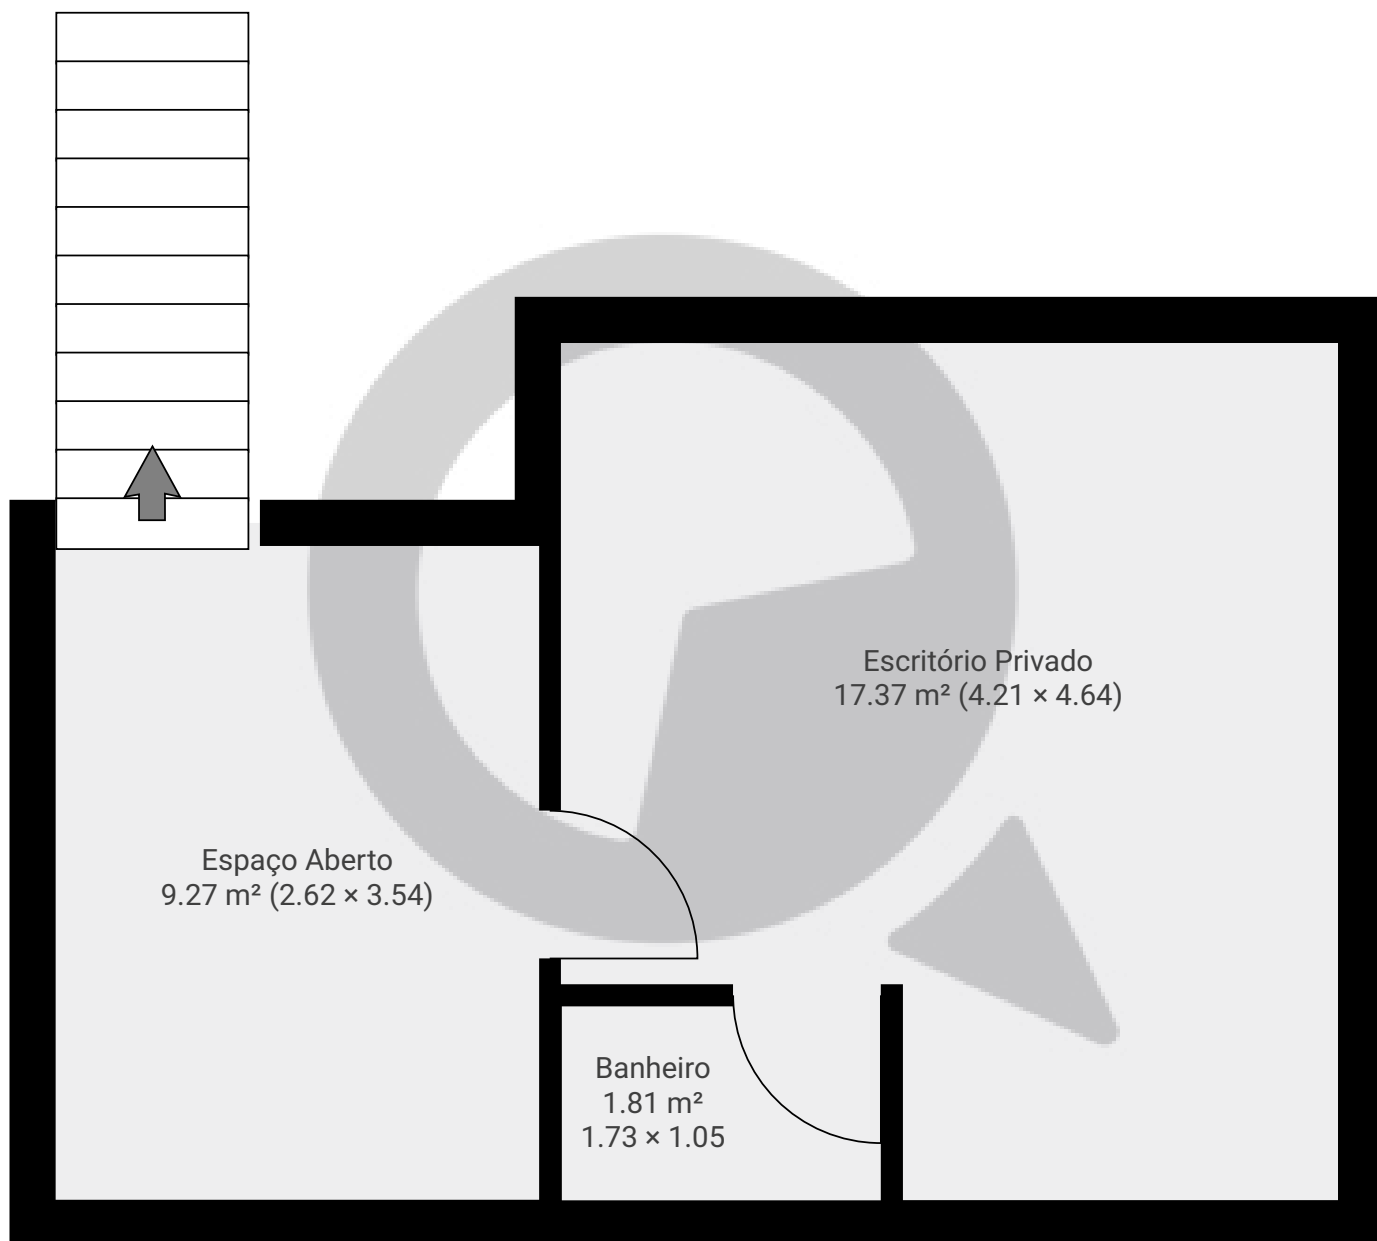

▼ 1º Piso

ÁREA TOTAL: 28.45 m<sup>2</sup> · ÁREA DE MORADIA: 28.45 m<sup>2</sup> · CÔMODOS: 3

ESTA PLANTA É FORNECIDA SEM QUALQUER TIPO DE GARANTIA E PRECISÃO DE MEDIDAS.

Page 1/1