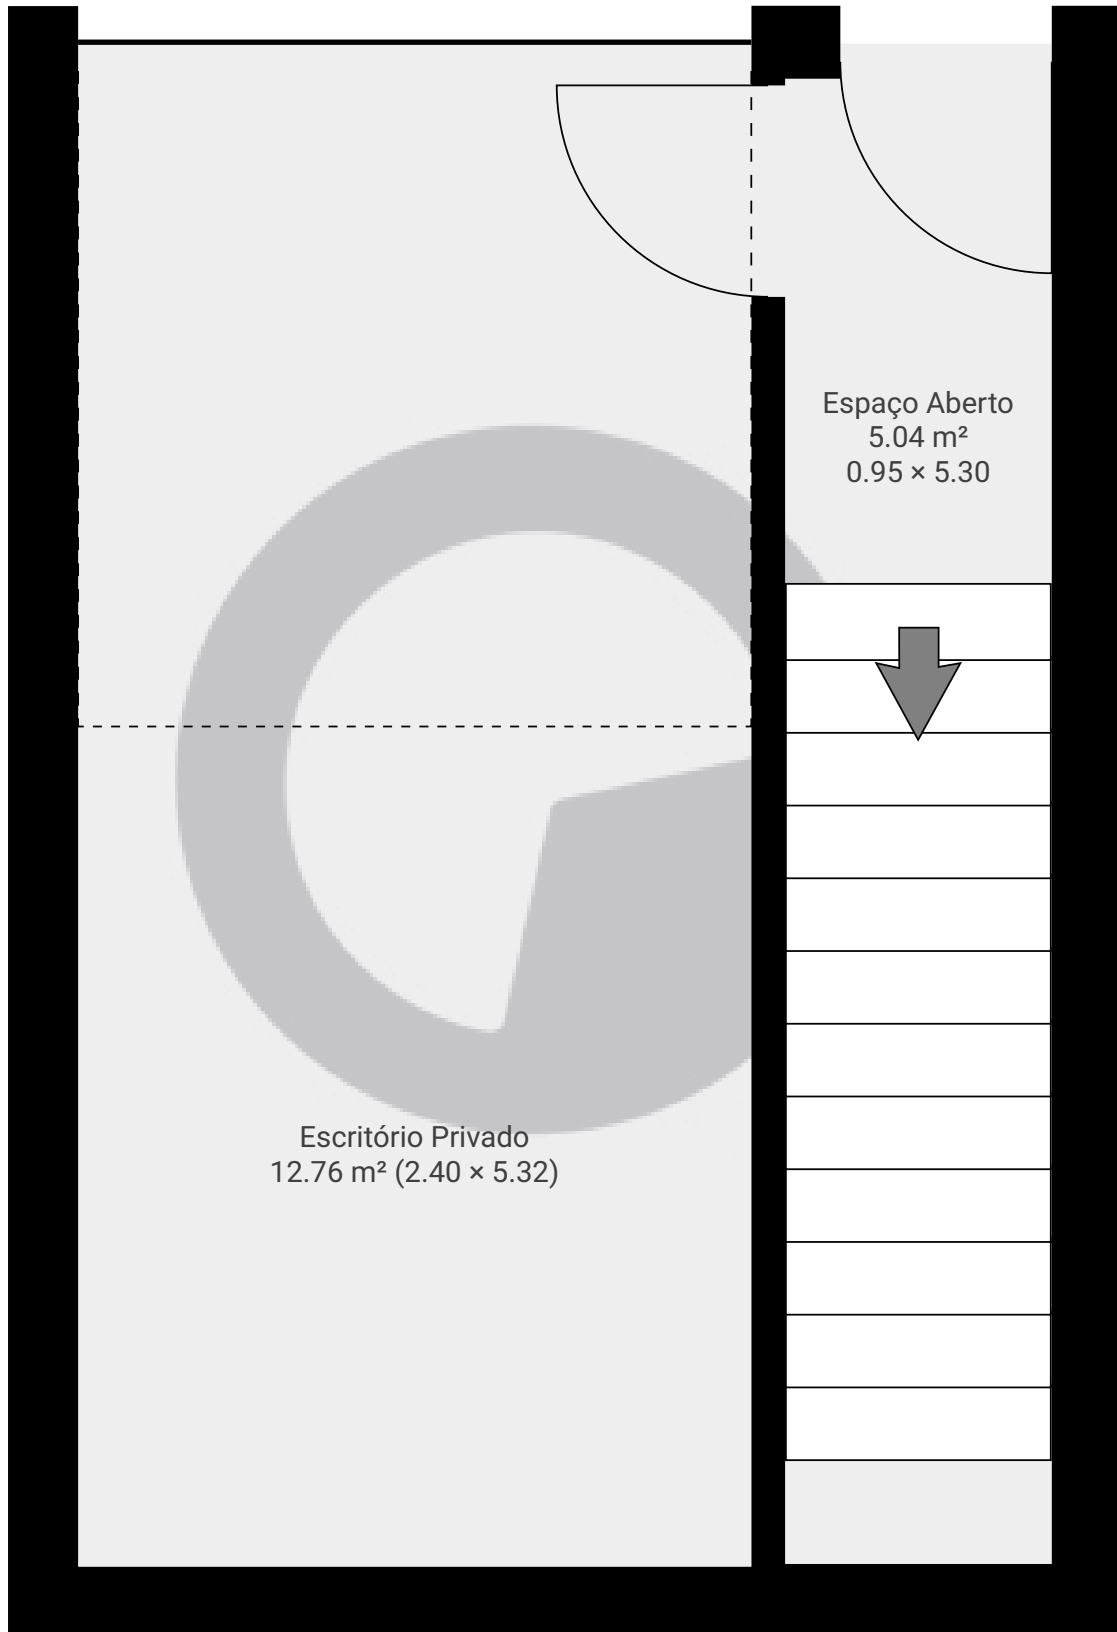

▼ Cave

ÁREA TOTAL: 17.78 m<sup>2</sup> · ÁREA DE MORADIA: 17.78 m<sup>2</sup> · CÔMODOS: 2

ESTA PLANTA É FORNECIDA SEM QUALQUER TIPO DE GARANTIA E PRECISÃO DE MEDIDAS.

1:27

Page 1/1