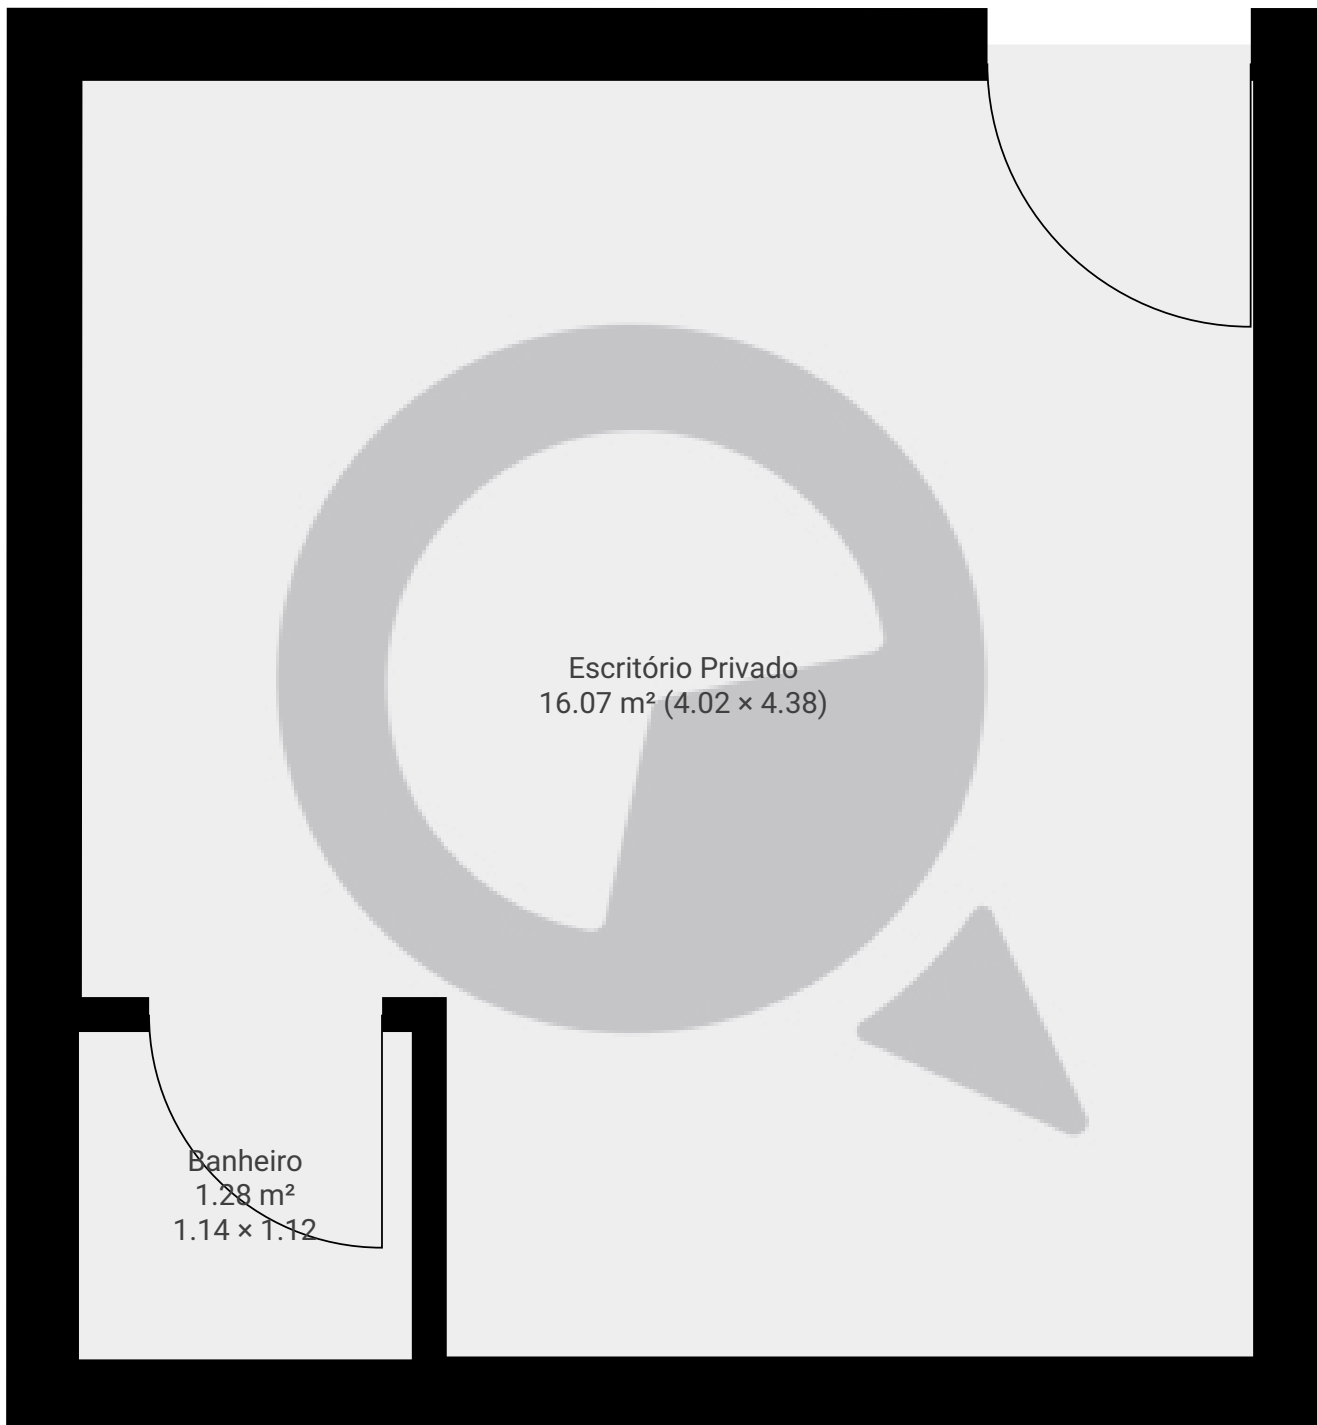

▼ Andar Térreo

ÁREA TOTAL: 17.34 m² · ÁREA DE MORADIA: 17.34 m² · CÔMODOS: 2

ESTA PLANTA É FORNECIDA SEM QUALQUER TIPO DE GARANTIA E PRECISÃO DE MEDIDAS.

1:26
Page 1/1