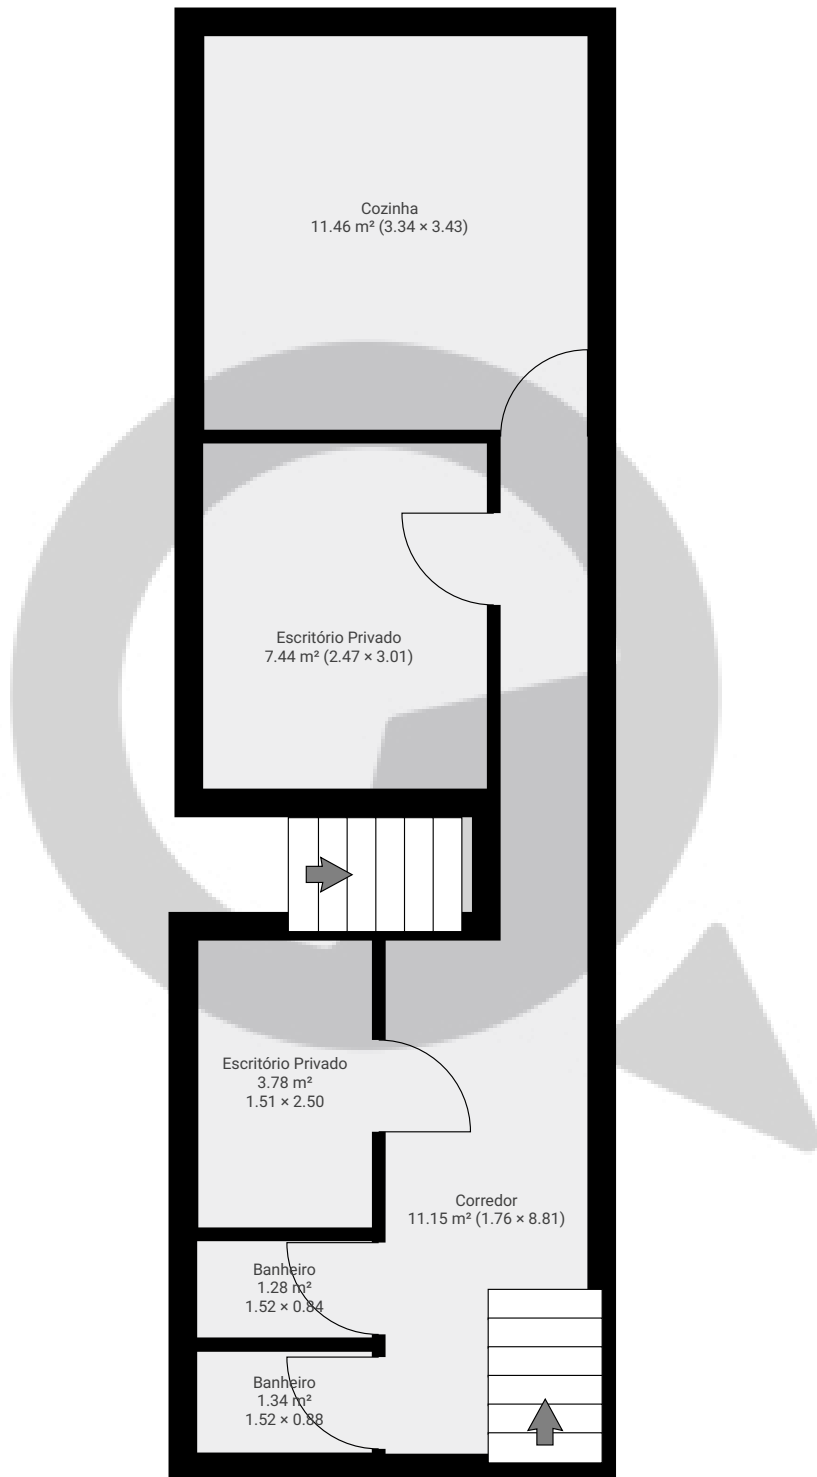

Meu novo projeto

Rua Voluntários da Pátria 4632, 02402-700, São Paulo, BR

PISOS: 3 • CÔMODOS: 9

▼ Andar Térreo

CÔMODOS: 2

ESTA PLANTA É FORNECIDA SEM QUALQUER TIPO DE GARANTIA E PRECISÃO DE MEDIDAS.

Meu novo projeto

Rua Voluntários da Pátria 4632, 02402-700, São Paulo, BR

PISOS: 3 • CÔMODOS: 9

▼ 2º Piso

CÔMODOS: 6

ESTA PLANTA É FORNECIDA SEM QUALQUER TIPO DE GARANTIA E PRECISÃO DE MEDIDAS.

Meu novo projeto

Rua Voluntários da Pátria 4632, 02402-700, São Paulo, BR
PISOS: 3 • CÔMODOS: 9