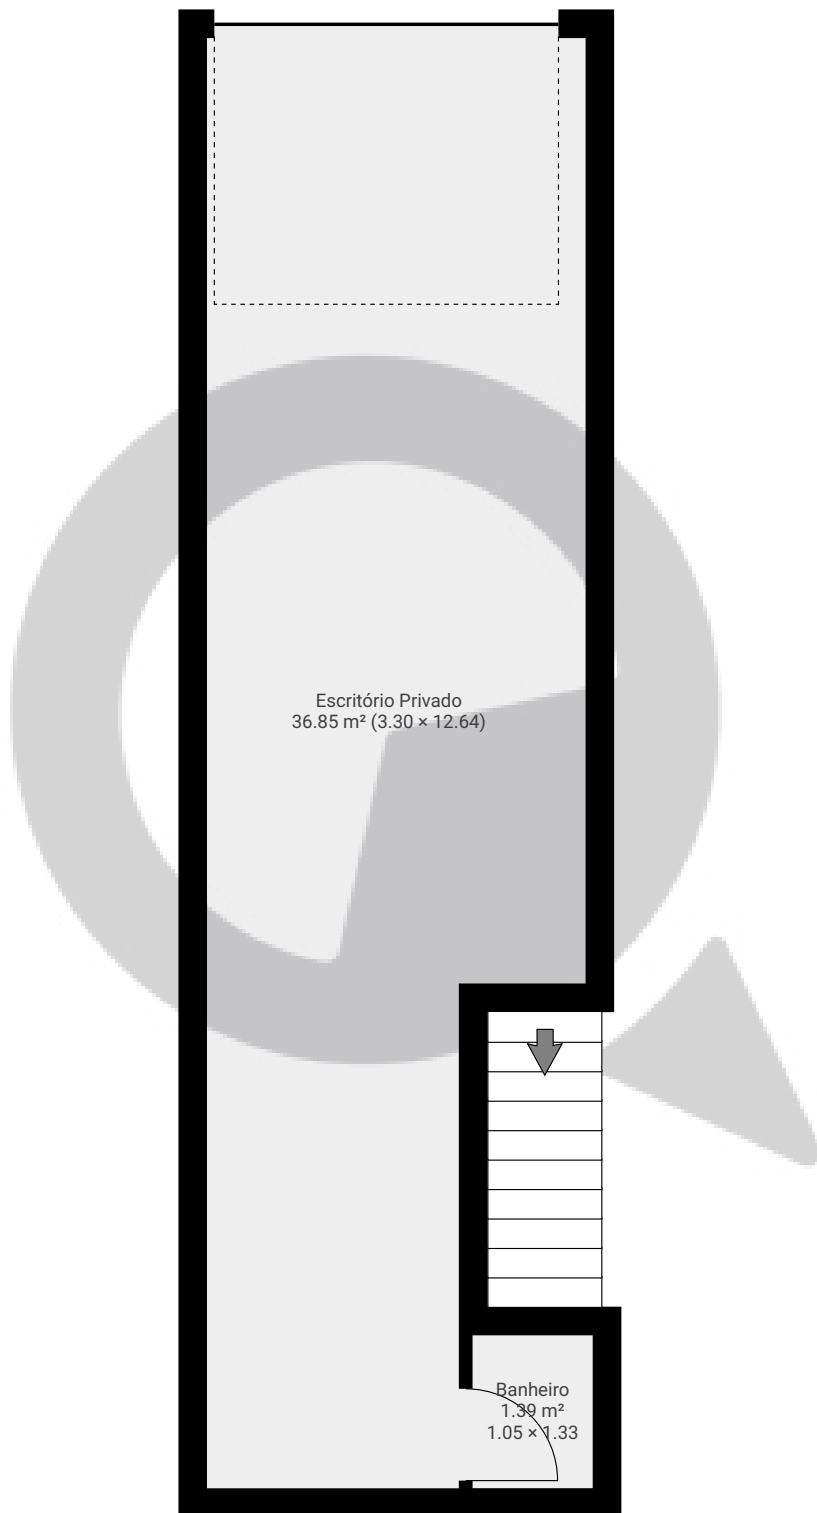

Meu novo projeto

Rua Voluntários da Pátria 4632, 02402-700, São Paulo, BR

PISOS: 3 • CÔMODOS: 9

▼ Andar Térreo

CÔMODOS: 2

ESTA PLANTA É FORNECIDA SEM QUALQUER TIPO DE GARANTIA E PRECISÃO DE MEDIDAS.

Meu novo projeto

Rua Voluntários da Pátria 4632, 02402-700, São Paulo, BR

PISOS: 3 • CÔMODOS: 9

▼ 2º Piso

CÔMODOS: 6

ESTA PLANTA É FORNECIDA SEM QUALQUER TIPO DE GARANTIA E PRECISÃO DE MEDIDAS.

Meu novo projeto

Rua Voluntários da Pátria 4632, 02402-700, São Paulo, BR
PISOS: 3 • CÔMODOS: 9