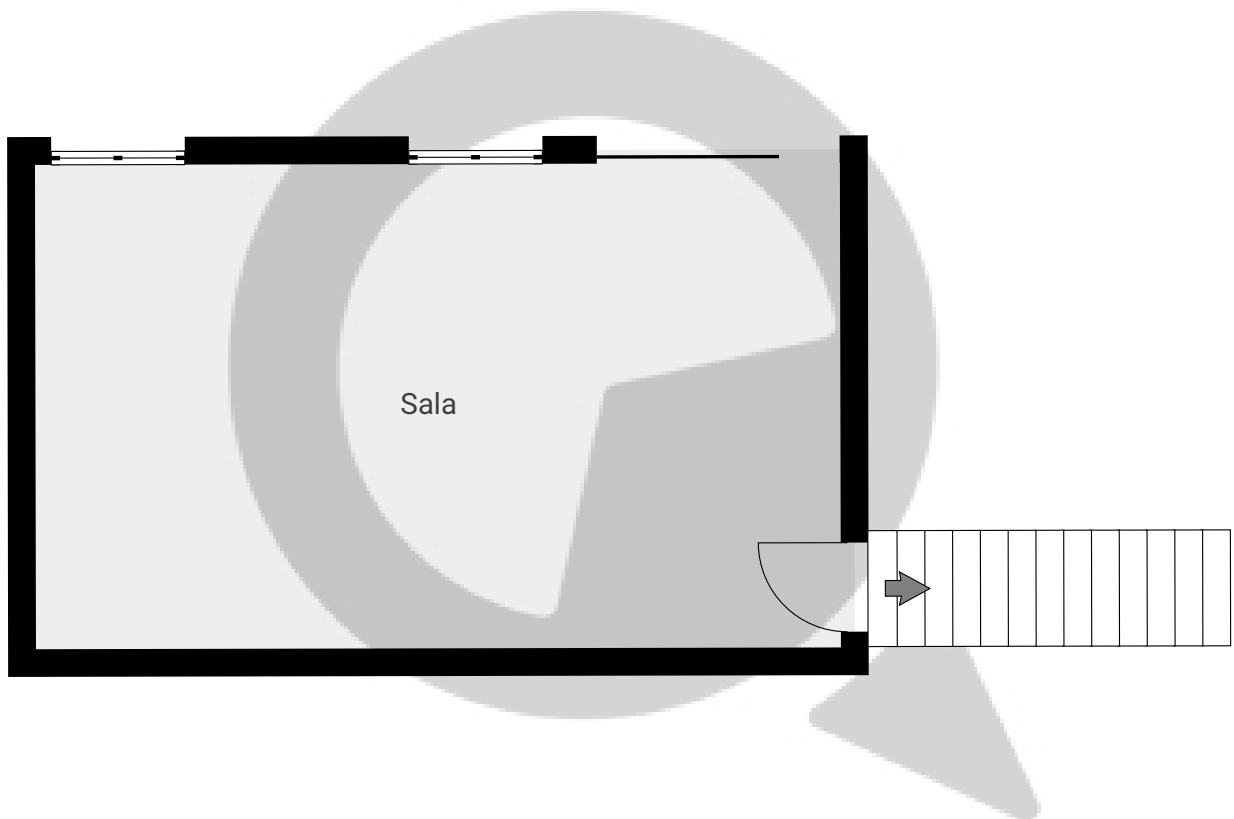

▼ Andar Térreo

ÁREA TOTAL: 31.44 m² · ÁREA DE MORADIA: 31.44 m² · CÔMODOS: 1

ESTA PLANTA É FORNECIDA SEM QUALQUER TIPO DE GARANTIA E PRECISÃO DE MEDIDAS.

0 1 2 3m
1:68
Page 1/2

▼ Cave

ÁREA TOTAL: 39.14 m² · ÁREA DE MORADIA: 39.14 m² · CÔMODOS: 4

ESTA PLANTA É FORNECIDA SEM QUALQUER TIPO DE GARANTIA E PRECISÃO DE MEDIDAS.

0 1 2 3m
1:68
Page 2/2