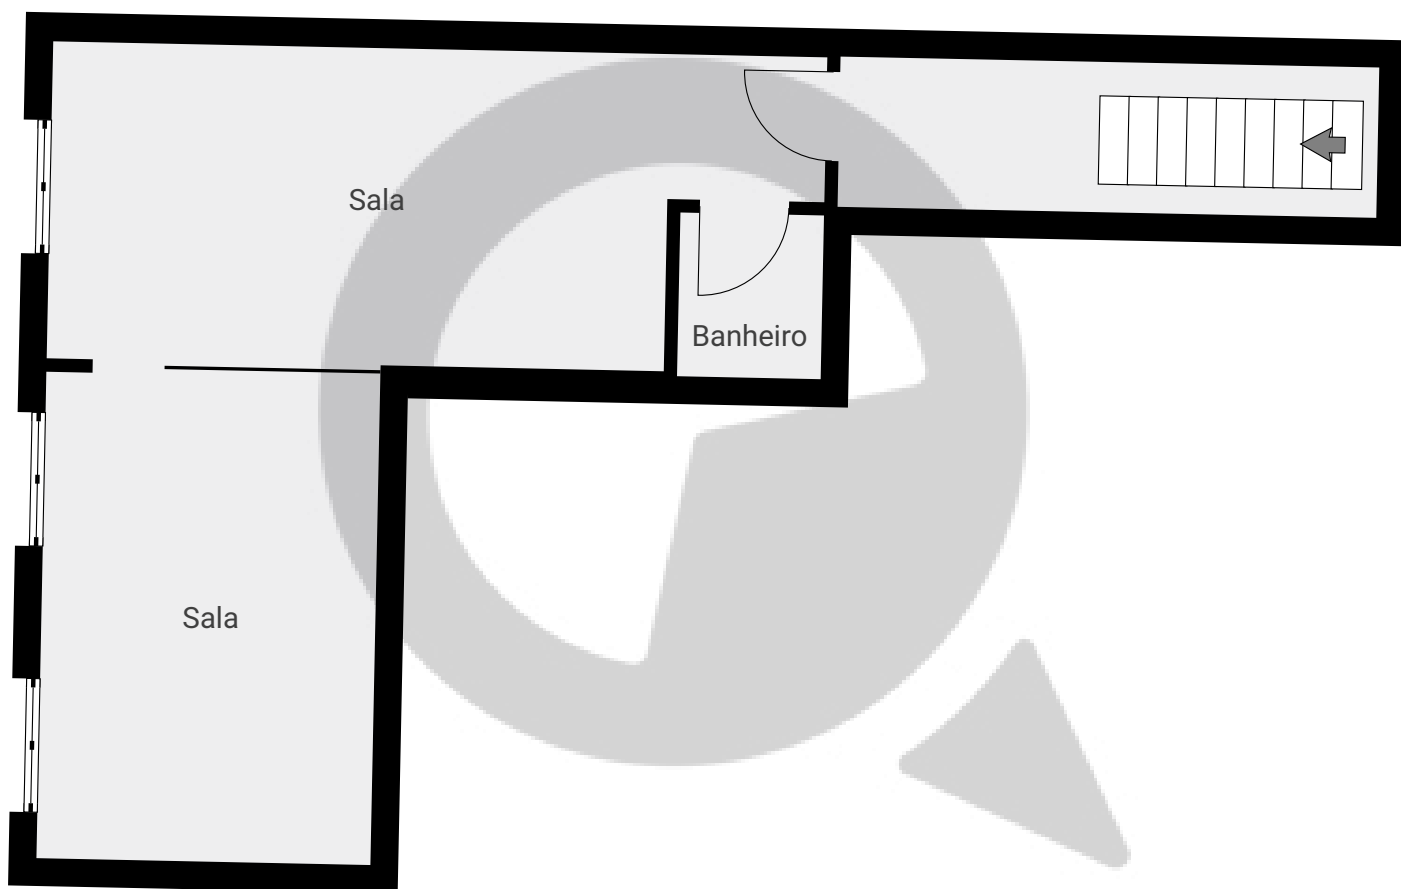

▼ Andar Térreo

ÁREA TOTAL: 31.44 m² · ÁREA DE MORADIA: 31.44 m² · CÔMODOS: 1

ESTA PLANTA É FORNECIDA SEM QUALQUER TIPO DE GARANTIA E PRECISÃO DE MEDIDAS.

0 1 2 3m
1:68
Page 1/2

▼ Cave

ÁREA TOTAL: 39.14 m² · ÁREA DE MORADIA: 39.14 m² · CÔMODOS: 4

ESTA PLANTA É FORNECIDA SEM QUALQUER TIPO DE GARANTIA E PRECISÃO DE MEDIDAS.

0 1 2 3m
1:68
Page 2/2