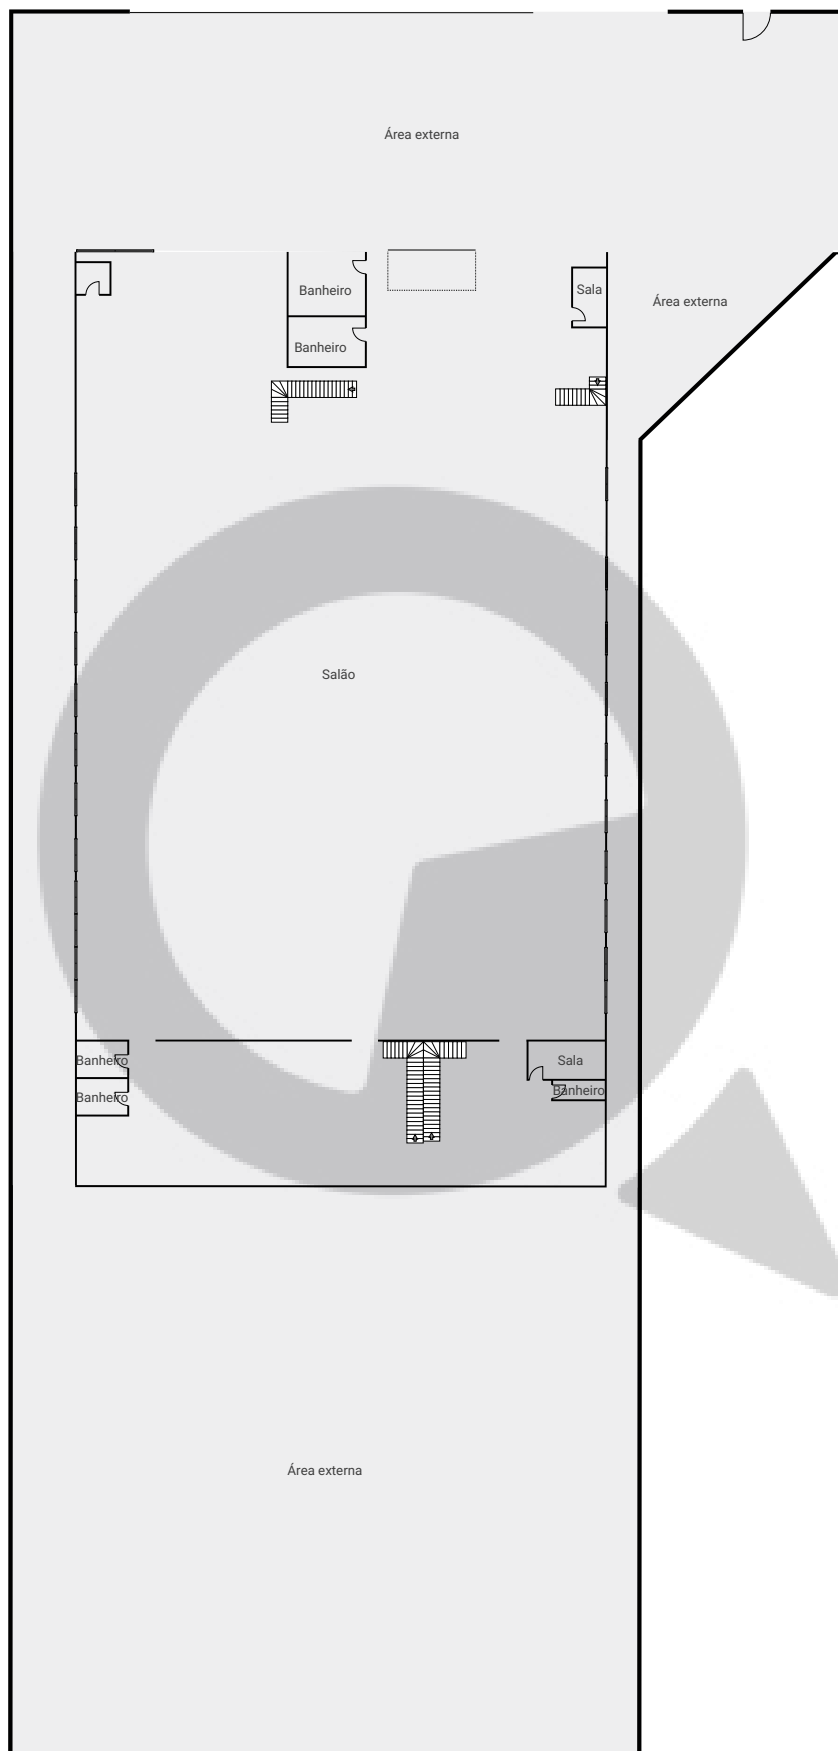

▼ Andar Térreo

ÁREA TOTAL: 4199.15 m² • ÁREA DE MORADIA: 4199.15 m² • CÔMODOS: 15

ESTA PLANTA É FORNECIDA SEM QUALQUER TIPO DE GARANTIA E PRECISÃO DE MEDIDAS.

ESTA PLANTA É FORNECIDA SEM QUALQUER TIPO DE GARANTIA E PRECISÃO DE MEDIDAS.

0 4 8 12 16 20m
1:459
Page 2/3

Rua Antônio Fidélis 289

Rua Antônio Fidélis, nº 289 Módulo 7, Lapa de Baixo,

 SuaQuadra

▼ 2º Piso

ÁREA TOTAL: 367.39 m² · ÁREA DE MORADIA: 367.39 m² · CÔMODOS: 1

ESTA PLANTA É FORNECIDA SEM QUALQUER TIPO DE GARANTIA E PRECISÃO DE MEDIDAS.