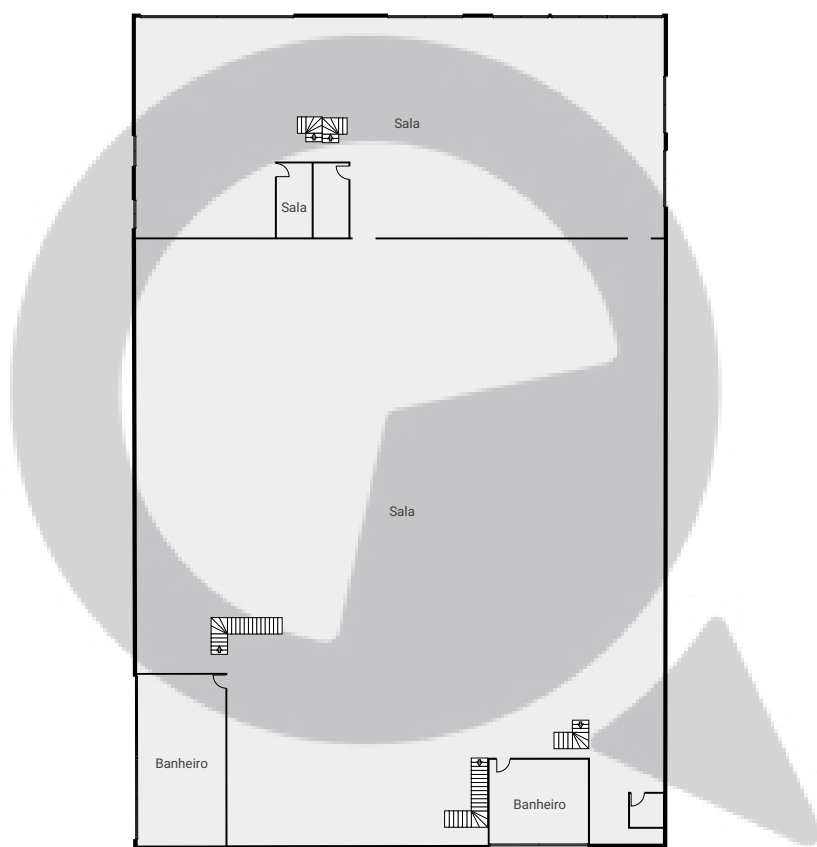

▼ Andar Térreo

ÁREA TOTAL: 4199.15 m² • ÁREA DE MORADIA: 4199.15 m² • CÔMODOS: 15

ESTA PLANTA É FORNECIDA SEM QUALQUER TIPO DE GARANTIA E PRECISÃO DE MEDIDAS.

ESTA PLANTA É FORNECIDA SEM QUALQUER TIPO DE GARANTIA E PRECISÃO DE MEDIDAS.

0 4 8 12 16 20m
1:459
Page 2/3

Rua Antônio Fidélis 289

Rua Antônio Fidélis, nº 289 Módulo 7, Lapa de Baixo,

 SuaQuadra

▼ 2º Piso

ÁREA TOTAL: 367.39 m² · ÁREA DE MORADIA: 367.39 m² · CÔMODOS: 1

ESTA PLANTA É FORNECIDA SEM QUALQUER TIPO DE GARANTIA E PRECISÃO DE MEDIDAS.