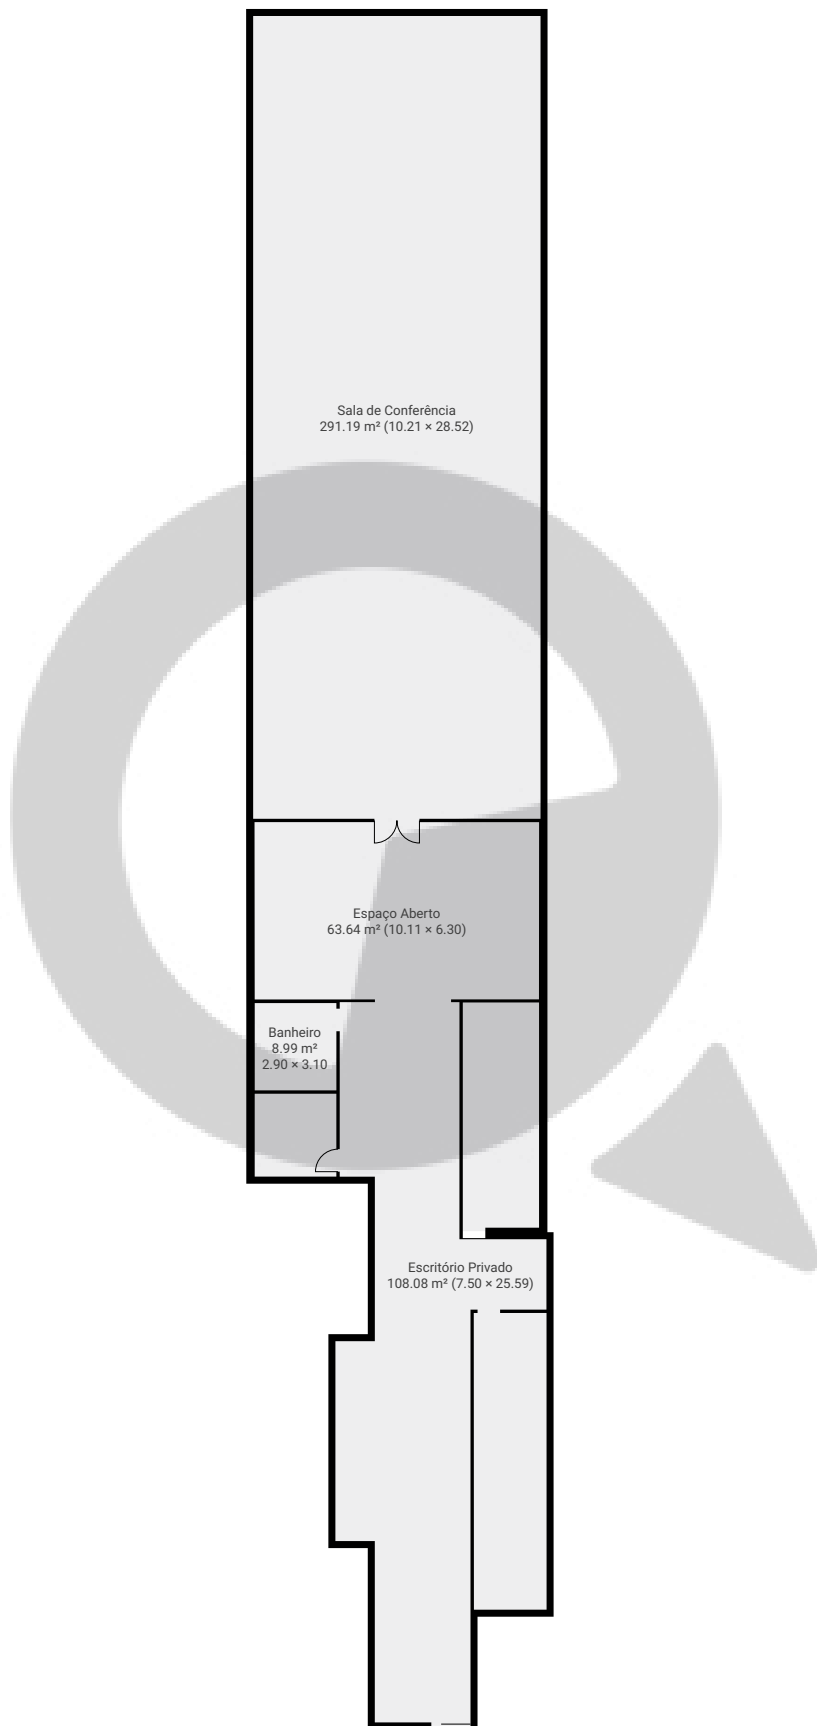

Rua Augusta, nº943

Rua Augusta 943, 01305-100, São Paulo, BR
PISOS: 1 • CÔMODOS: 7

▼ Andar Térreo

CÔMODOS: 7

ESTA PLANTA É FORNECIDA SEM QUALQUER TIPO DE GARANTIA E PRECISÃO DE MEDIDAS.