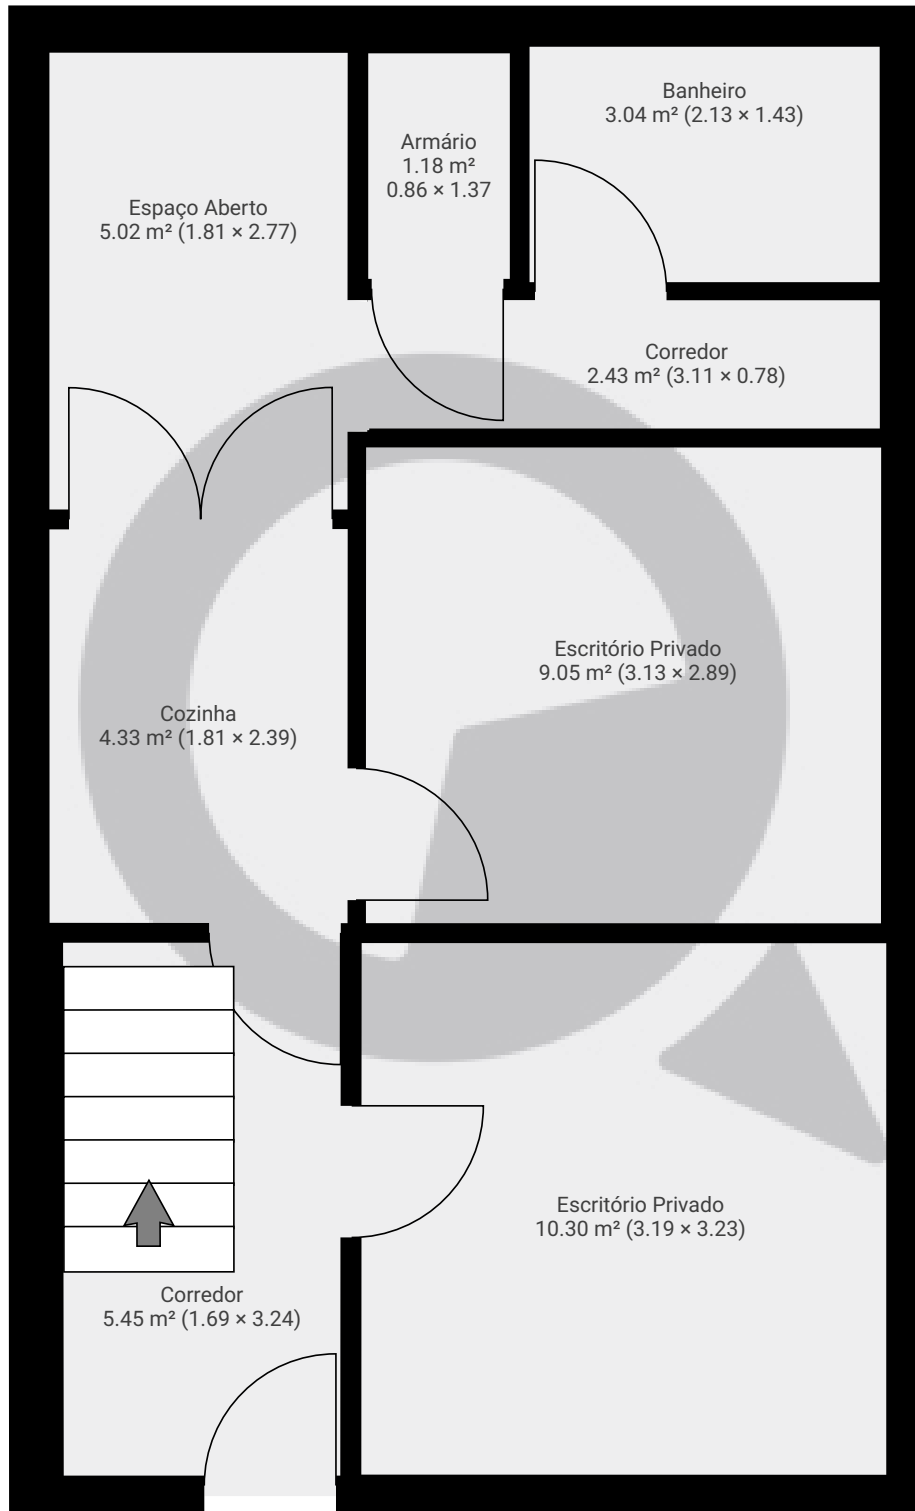

Rua Caraíbas, nº633

Rua Caraíbas 633, 05020-000, São Paulo, BR
PISOS: 2 • CÔMODOS: 14

▼ Andar Térreo

CÔMODOS: 8

ESTA PLANTA É FORNECIDA SEM QUALQUER TIPO DE GARANTIA E PRECISÃO DE MEDIDAS.

1:46
Page 1/2

Rua Caraíbas, nº633

Rua Caraíbas 633, 05020-000, São Paulo, BR
PISOS: 2 • CÔMODOS: 14

▼ 1º Piso

CÔMODOS: 6

ESTA PLANTA É FORNECIDA SEM QUALQUER TIPO DE GARANTIA E PRECISÃO DE MEDIDAS.

1:46
Page 2/2