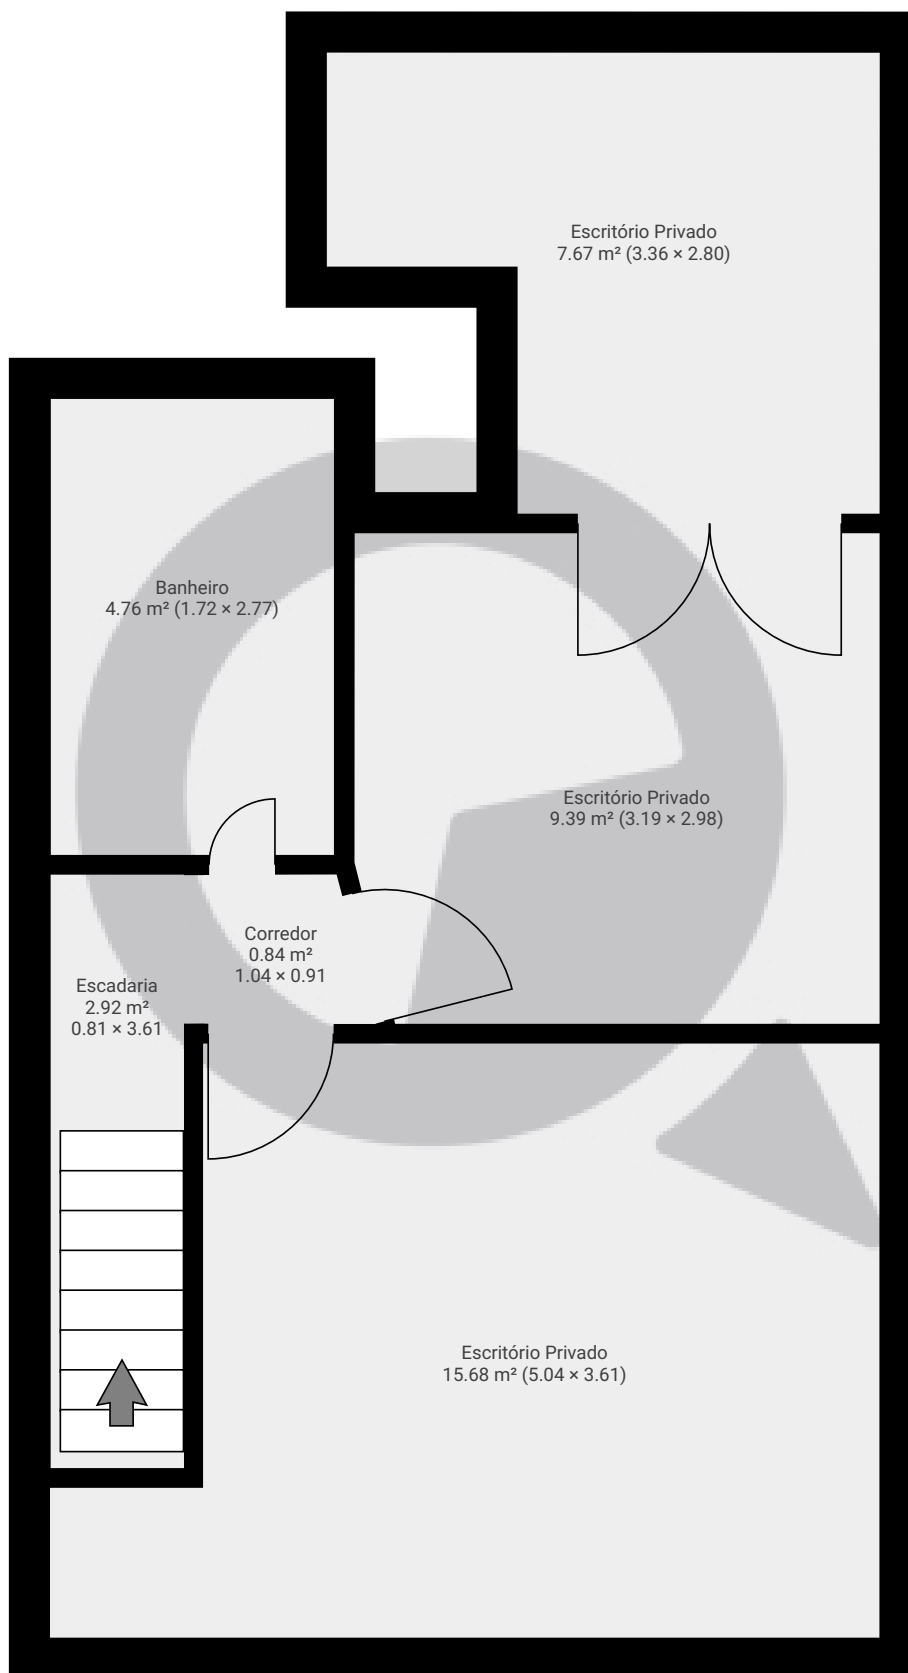

Rua Caraíbas, nº633

Rua Caraíbas 633, 05020-000, São Paulo, BR
PISOS: 2 • CÔMODOS: 14

▼ Andar Térreo

CÔMODOS: 8

ESTA PLANTA É FORNECIDA SEM QUALQUER TIPO DE GARANTIA E PRECISÃO DE MEDIDAS.

1:46
Page 1/2

Rua Caraíbas, nº633

Rua Caraíbas 633, 05020-000, São Paulo, BR
PISOS: 2 • CÔMODOS: 14

▼ 1º Piso

CÔMODOS: 6

ESTA PLANTA É FORNECIDA SEM QUALQUER TIPO DE GARANTIA E PRECISÃO DE MEDIDAS.

1:46
Page 2/2