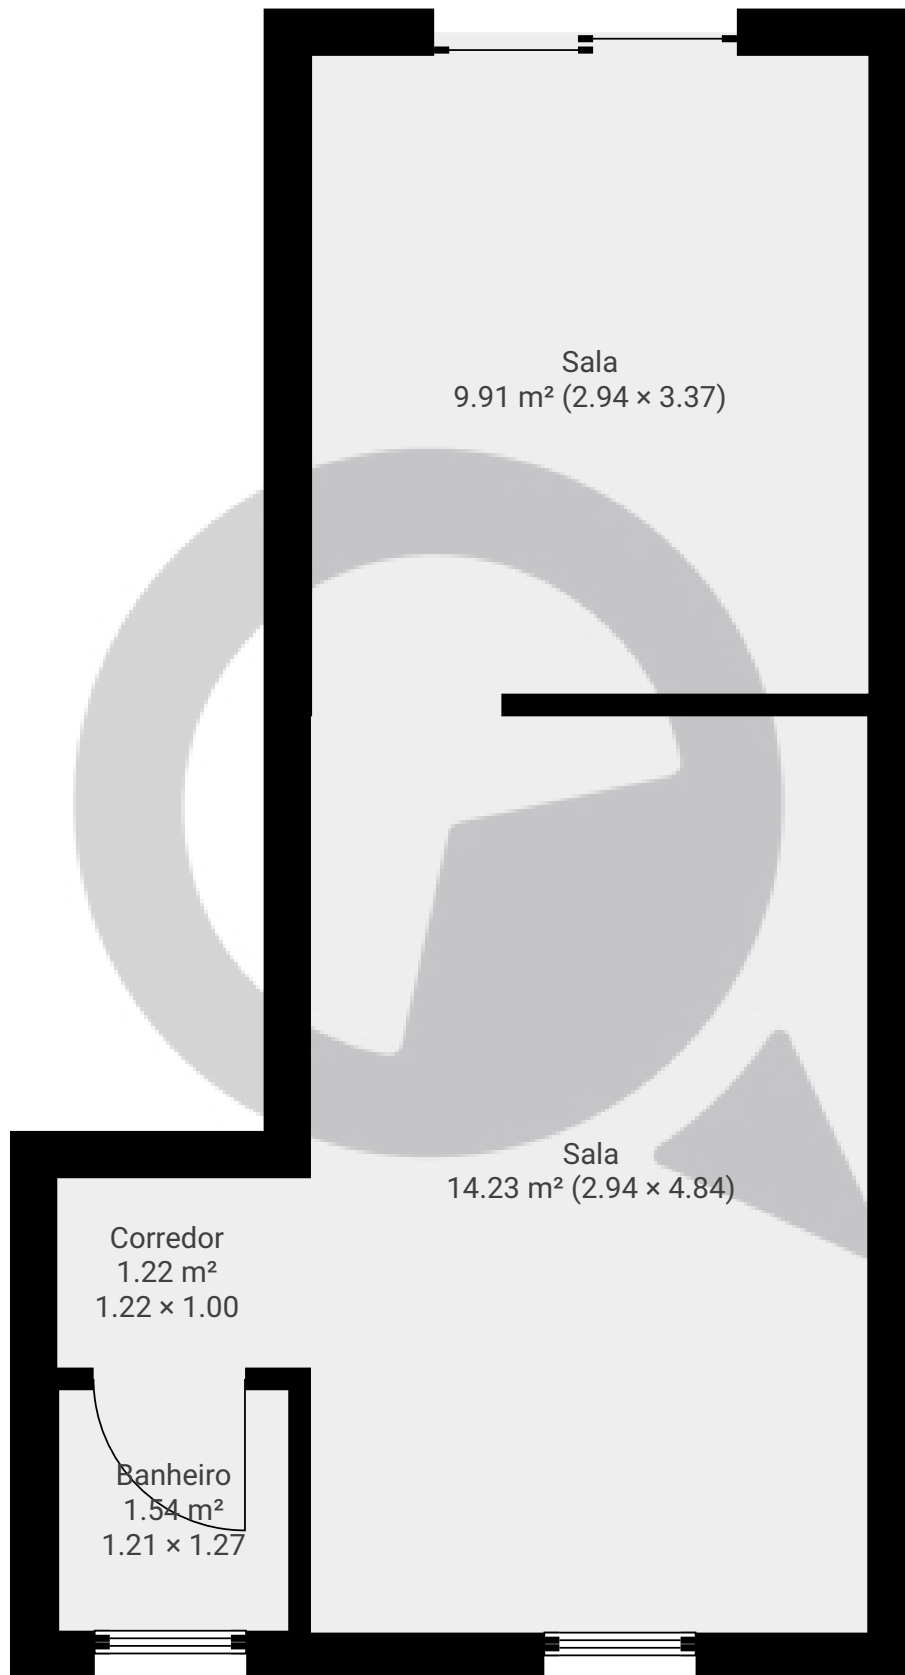

▼ Andar Térreo

ÁREA TOTAL: 26.88 m² · ÁREA DE MORADIA: 26.88 m² · CÔMODOS: 4

ESTA PLANTA É FORNECIDA SEM QUALQUER TIPO DE GARANTIA E PRECISÃO DE MEDIDAS.

1:40

Page 1/1