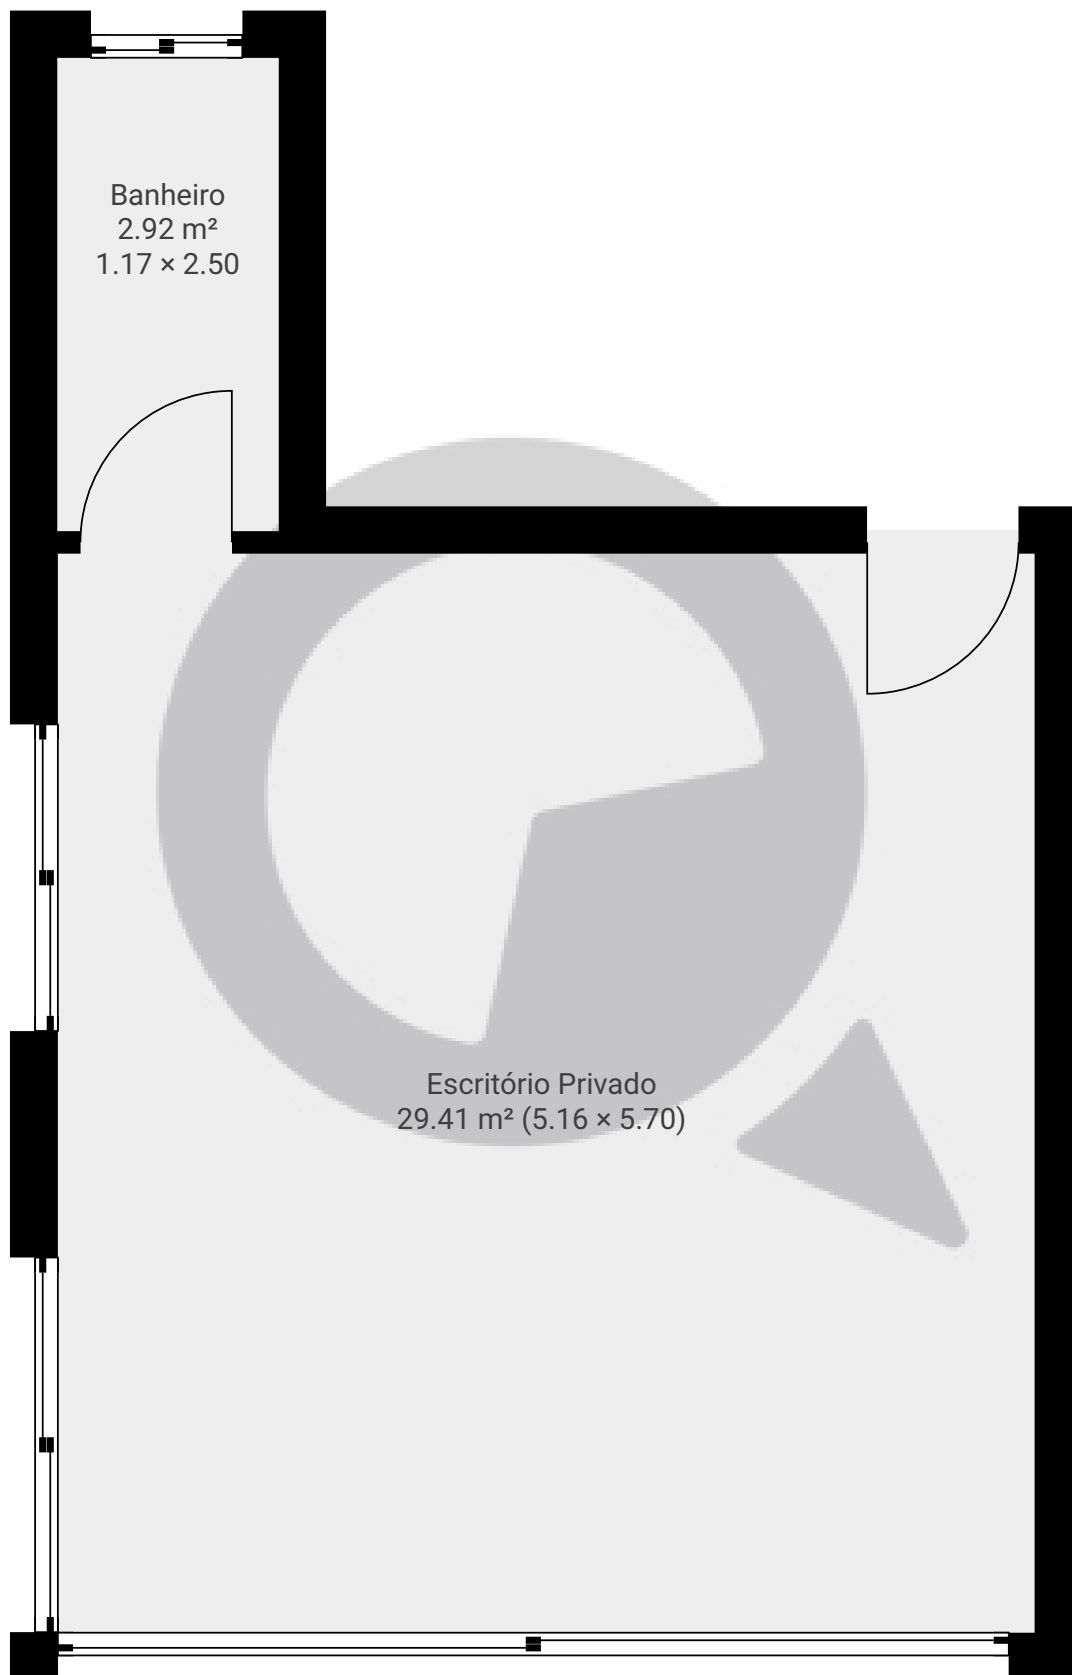

Rua Abotripu

Rua Apotribu 139, 04302-000, São Paulo, BR
PISOS: 1 • CÔMODOS: 2

▼ Andar Térreo

CÔMODOS: 2

ESTA PLANTA É FORNECIDA SEM QUALQUER TIPO DE GARANTIA E PRECISÃO DE MEDIDAS.

1:40

Page 1/1