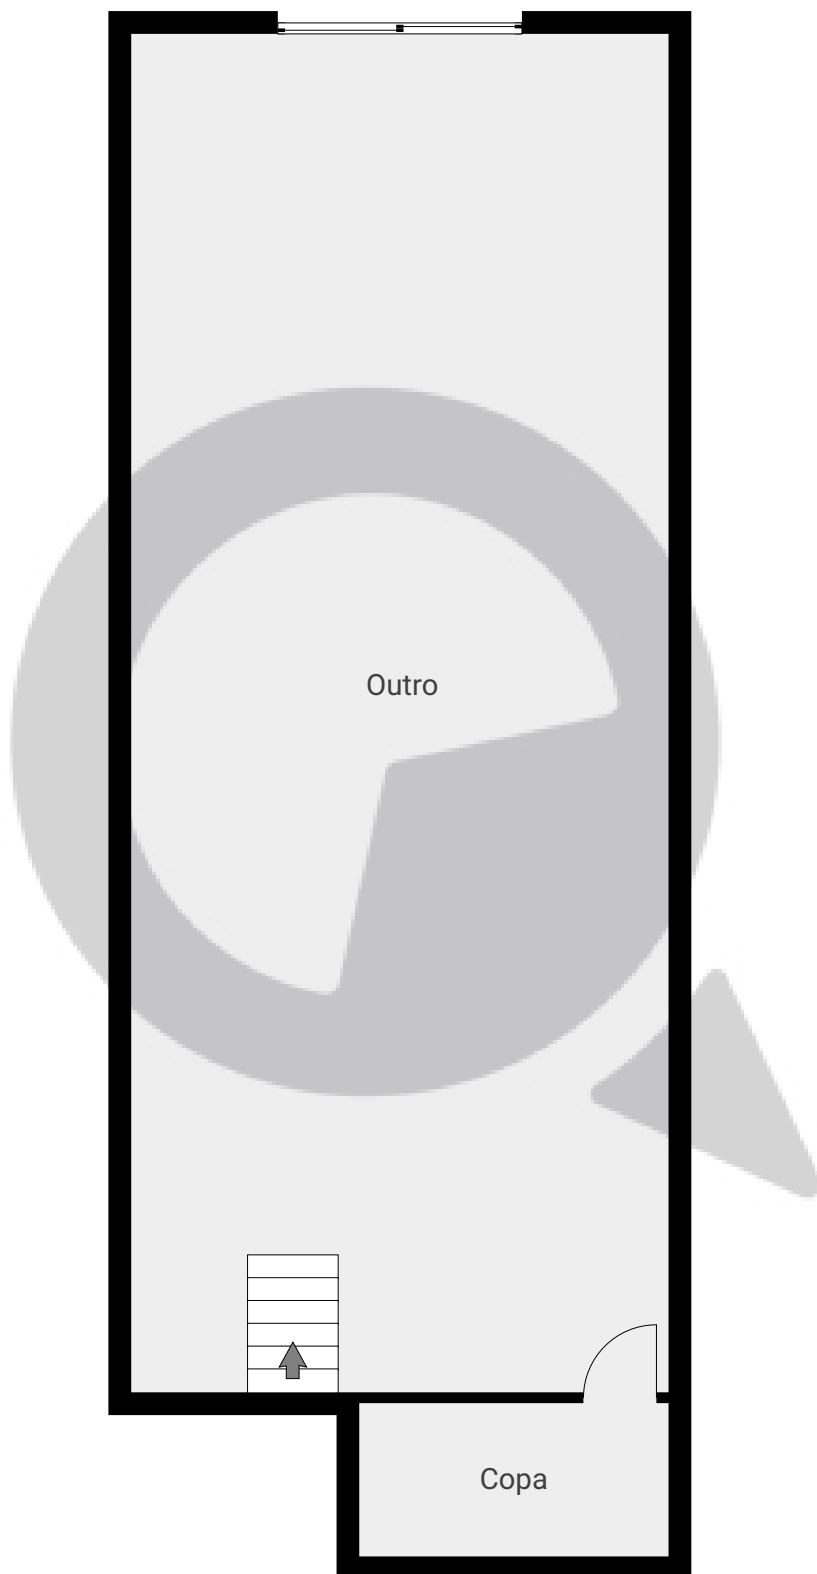

# Rua Cavaleiro

Rua Cavaleiro Basílio Jafet 179, 01022-020, São Paulo, BR  
ÁREA TOTAL: 195.64 m<sup>2</sup> · ÁREA DE MORADIA: 195.64 m<sup>2</sup> · PISOS: 2 · CÔMODOS: 3

## ▼ Andar Térreo

ÁREA TOTAL: 102.25 m<sup>2</sup> · ÁREA DE MORADIA: 102.25 m<sup>2</sup> · CÔMODOS: 1

ESTA PLANTA É FORNECIDA SEM QUALQUER TIPO DE GARANTIA E PRECISÃO DE MEDIDAS.

Page 1/2

## ▼ 1º Piso

ÁREA TOTAL: 93.40 m<sup>2</sup> · ÁREA DE MORADIA: 93.40 m<sup>2</sup> · CÔMODOS: 2

ESTA PLANTA É FORNECIDA SEM QUALQUER TIPO DE GARANTIA E PRECISÃO DE MEDIDAS.

Page 2/2