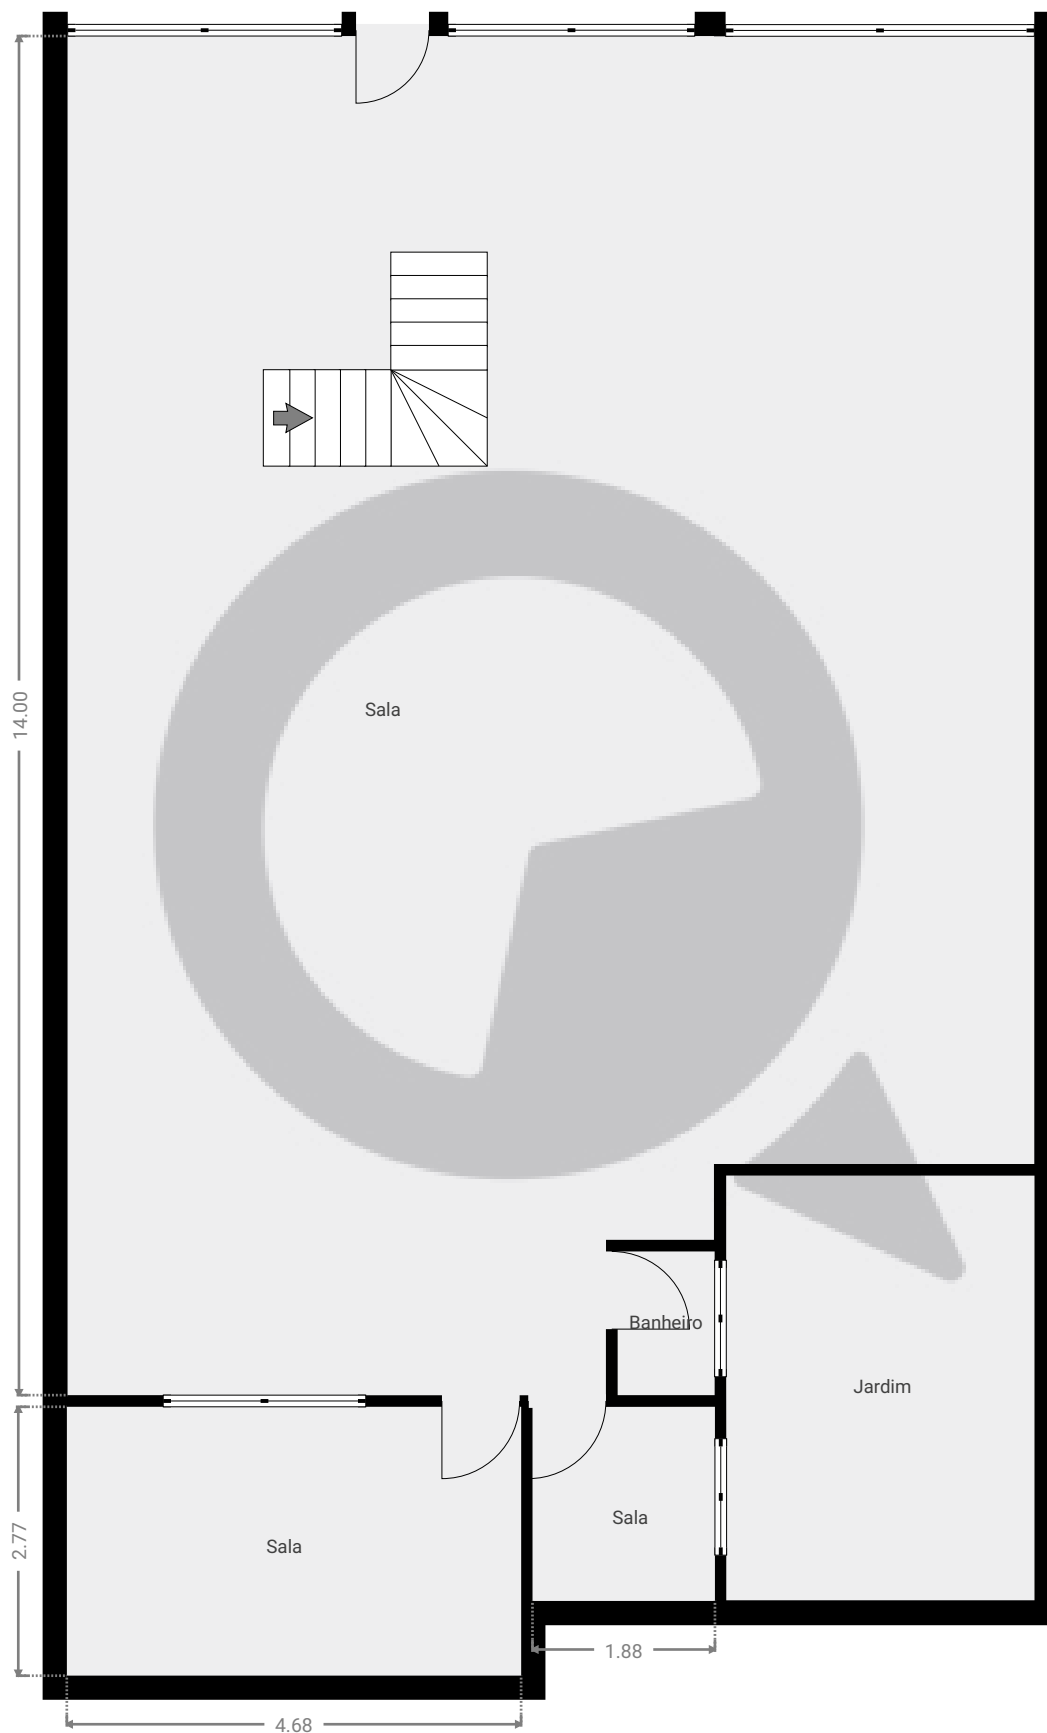

▼ Andar Térreo

ÁREA TOTAL: 160.45 m<sup>2</sup> · ÁREA DE MORADIA: 160.45 m<sup>2</sup> · CÔMODOS: 6

ESTA PLANTA É FORNECIDA SEM QUALQUER TIPO DE GARANTIA E PRECISÃO DE MEDIDAS.

▼ 1º Piso

ÁREA TOTAL: 79.23 m<sup>2</sup> • ÁREA DE MORADIA: 79.23 m<sup>2</sup> • CÔMODOS: 9

ESTA PLANTA É FORNECIDA SEM QUALQUER TIPO DE GARANTIA E PRECISÃO DE MEDIDAS.

0 1 2 3m  
1:78  
Page 2/2