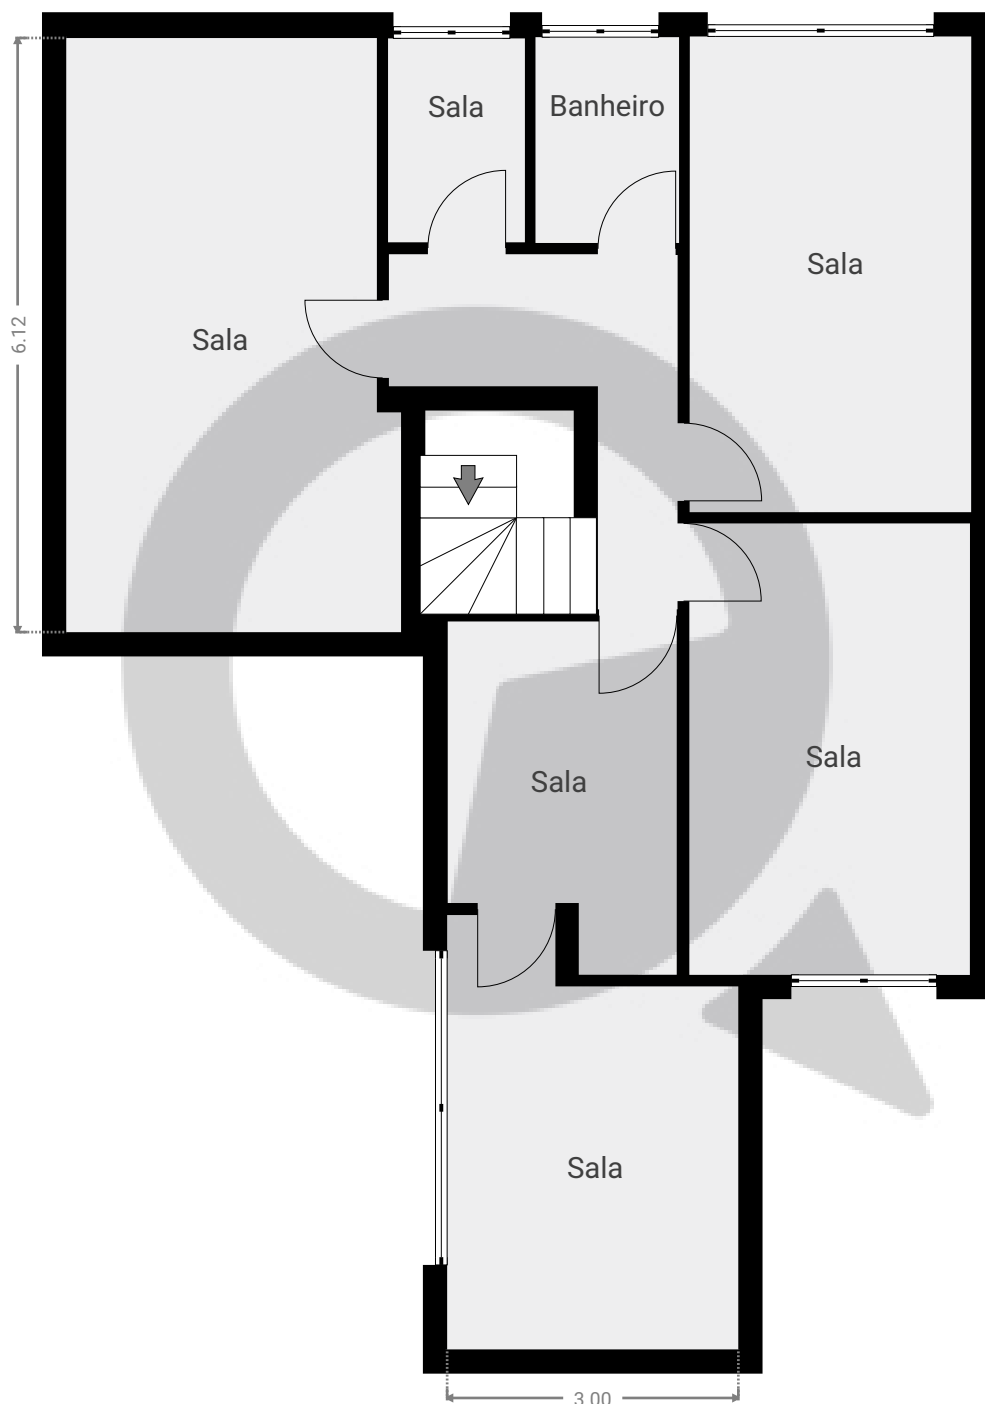

▼ Andar Térreo

ÁREA TOTAL: 160.45 m<sup>2</sup> · ÁREA DE MORADIA: 160.45 m<sup>2</sup> · CÔMODOS: 6

ESTA PLANTA É FORNECIDA SEM QUALQUER TIPO DE GARANTIA E PRECISÃO DE MEDIDAS.

▼ 1º Piso

ÁREA TOTAL: 79.23 m<sup>2</sup> • ÁREA DE MORADIA: 79.23 m<sup>2</sup> • CÔMODOS: 9

ESTA PLANTA É FORNECIDA SEM QUALQUER TIPO DE GARANTIA E PRECISÃO DE MEDIDAS.

0 1 2 3m  
1:78  
Page 2/2