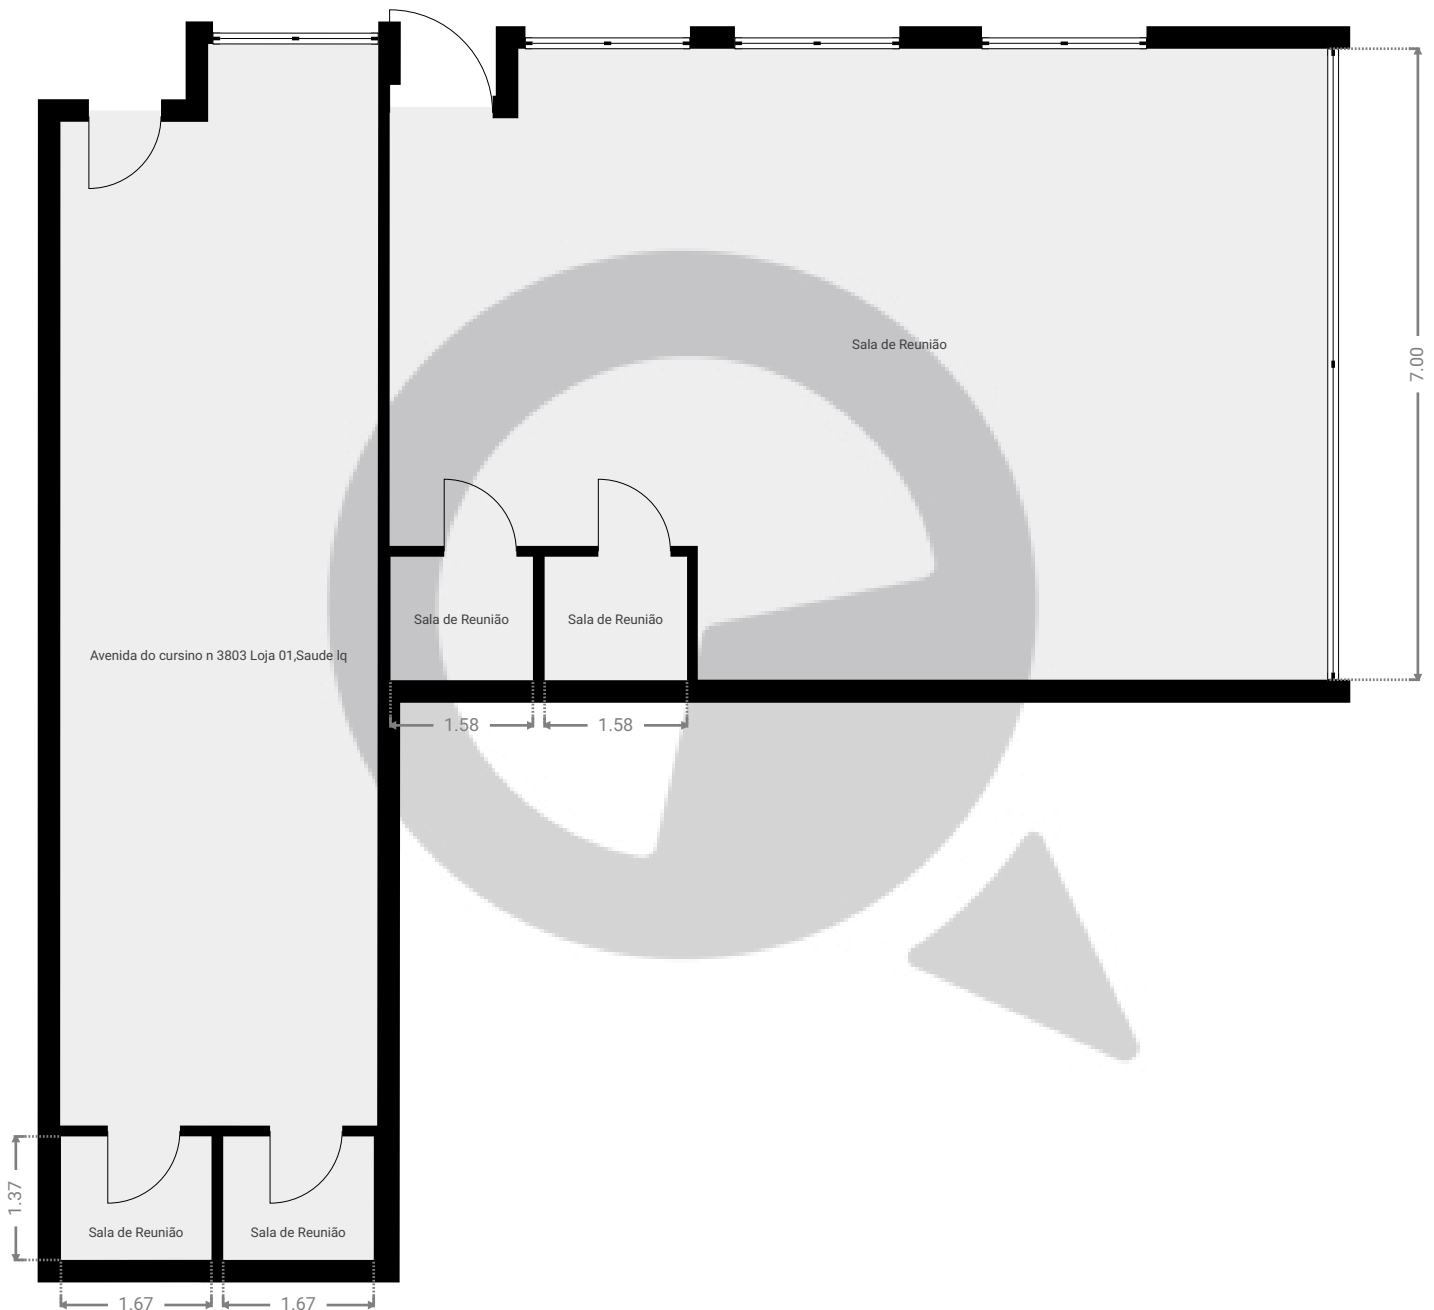

▼ Andar Térreo

ÁREA TOTAL: 116.40 m² · ÁREA DE MORADIA: 116.40 m² · CÔMODOS: 6

ESTA PLANTA É FORNECIDA SEM QUALQUER TIPO DE GARANTIA E PRECISÃO DE MEDIDAS.