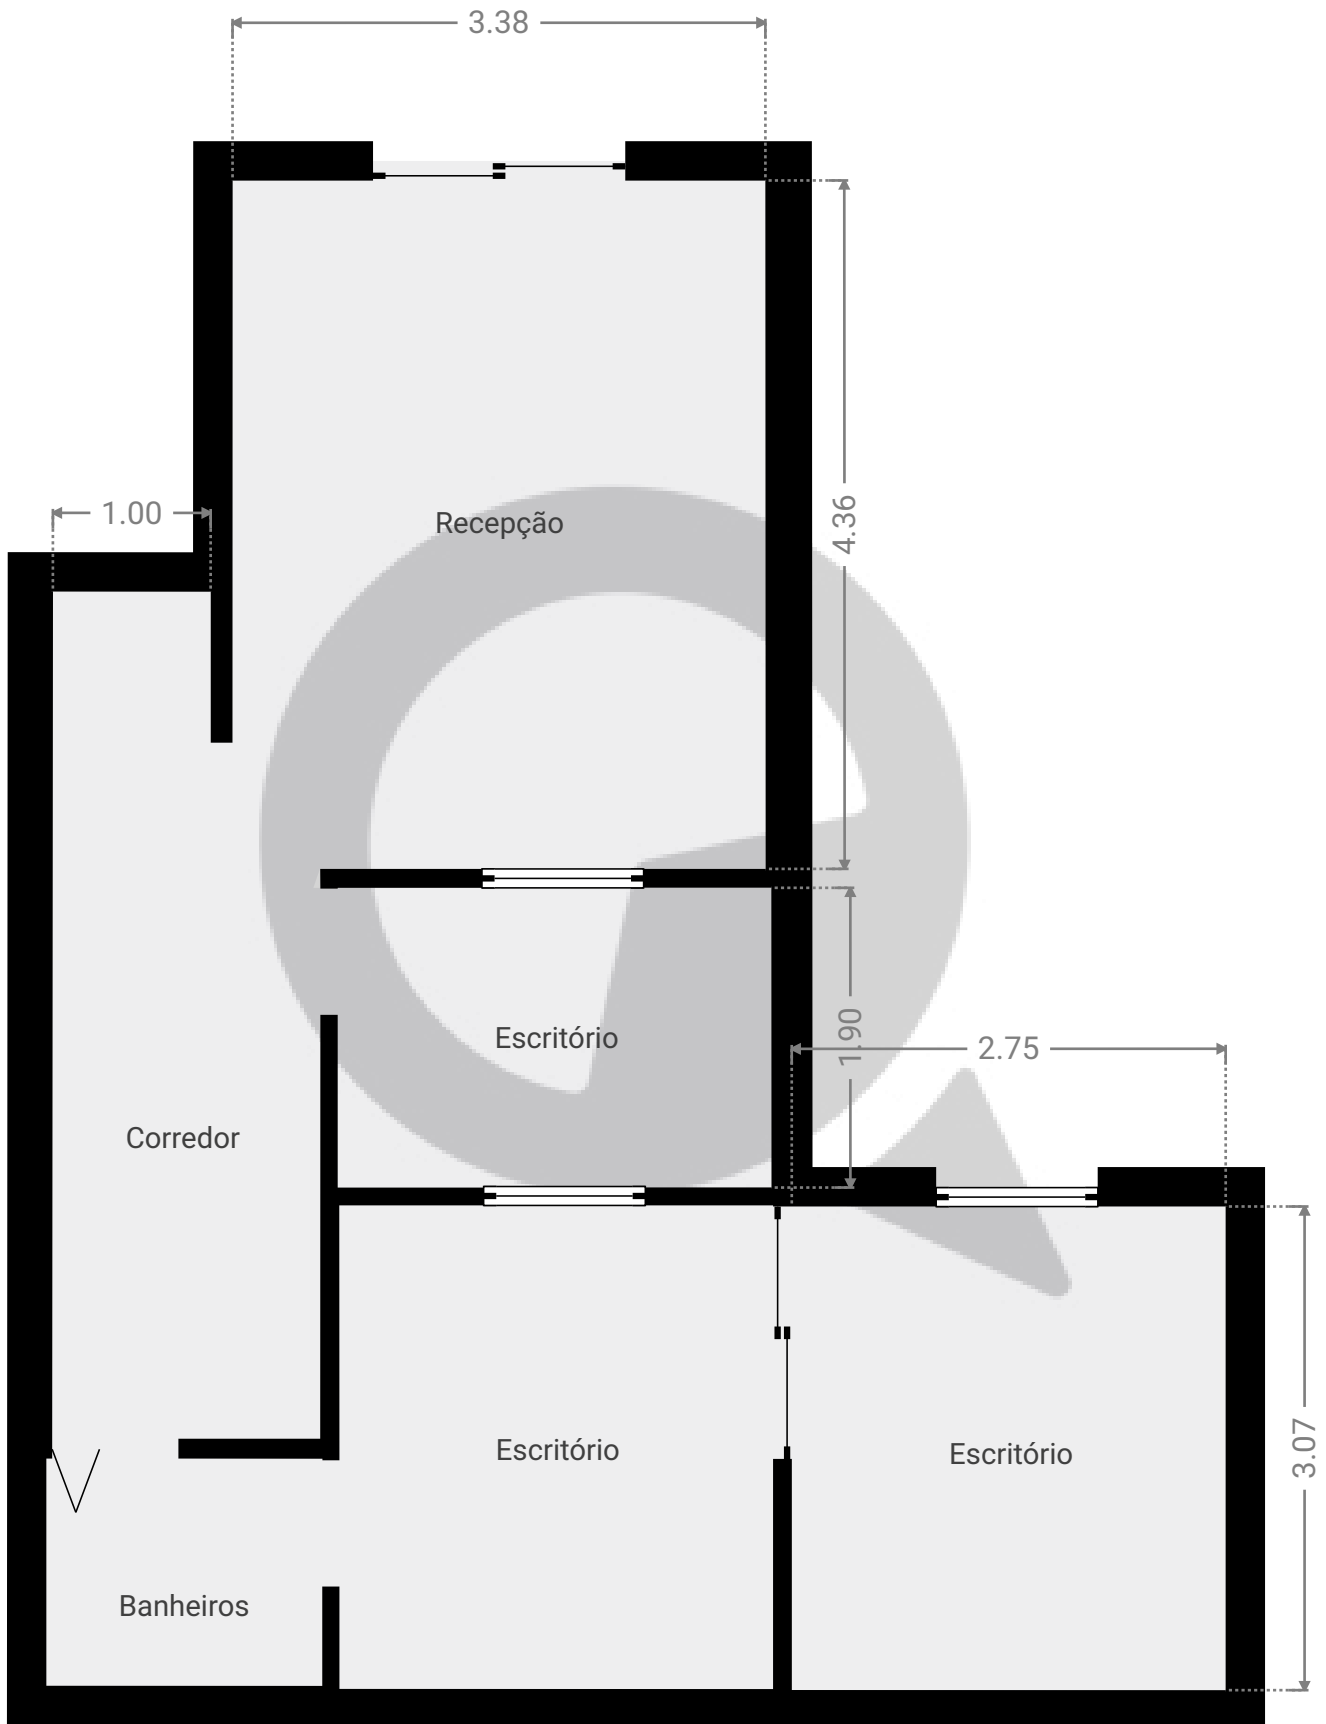

▼ Andar Térreo

ÁREA TOTAL: 47.13 m² · ÁREA DE MORADIA: 47.13 m² · CÔMODOS: 6

ESTA PLANTA É FORNECIDA SEM QUALQUER TIPO DE GARANTIA E PRECISÃO DE MEDIDAS.

1:48

Page 1/1