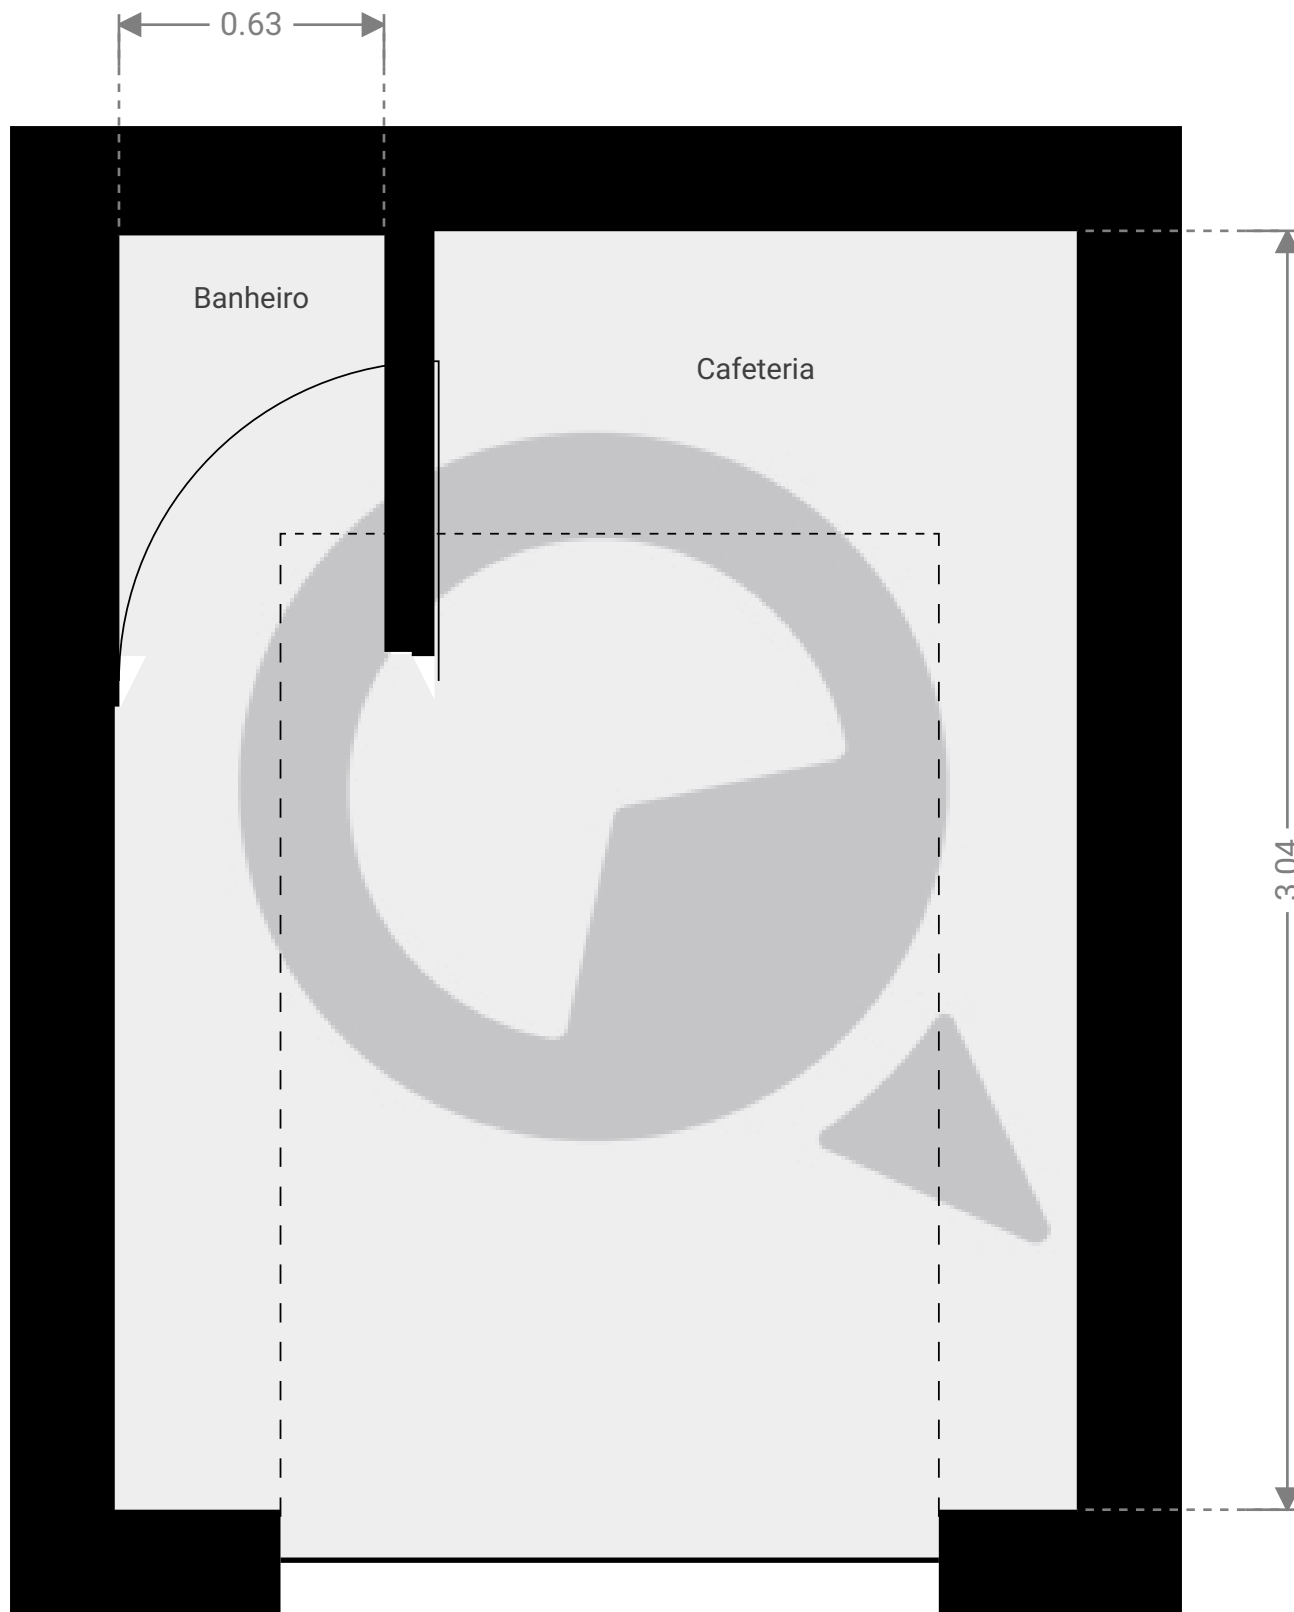

Oscar freie

Rua Cardeal Arcoverde 564, 05407-000, São Paulo, BR

ÁREA TOTAL: 6.72 m² • ÁREA DE MORADIA: 6.72 m² • PISOS: 1 • CÔMODOS: 2

▼ Andar Térreo

ÁREA TOTAL: 6.72 m² • ÁREA DE MORADIA: 6.72 m² • CÔMODOS: 2

ESTA PLANTA É FORNECIDA SEM QUALQUER TIPO DE GARANTIA E PRECISÃO DE MEDIDAS.

0.0 0.2 0.5 0.8m
1:18
Page 1/1