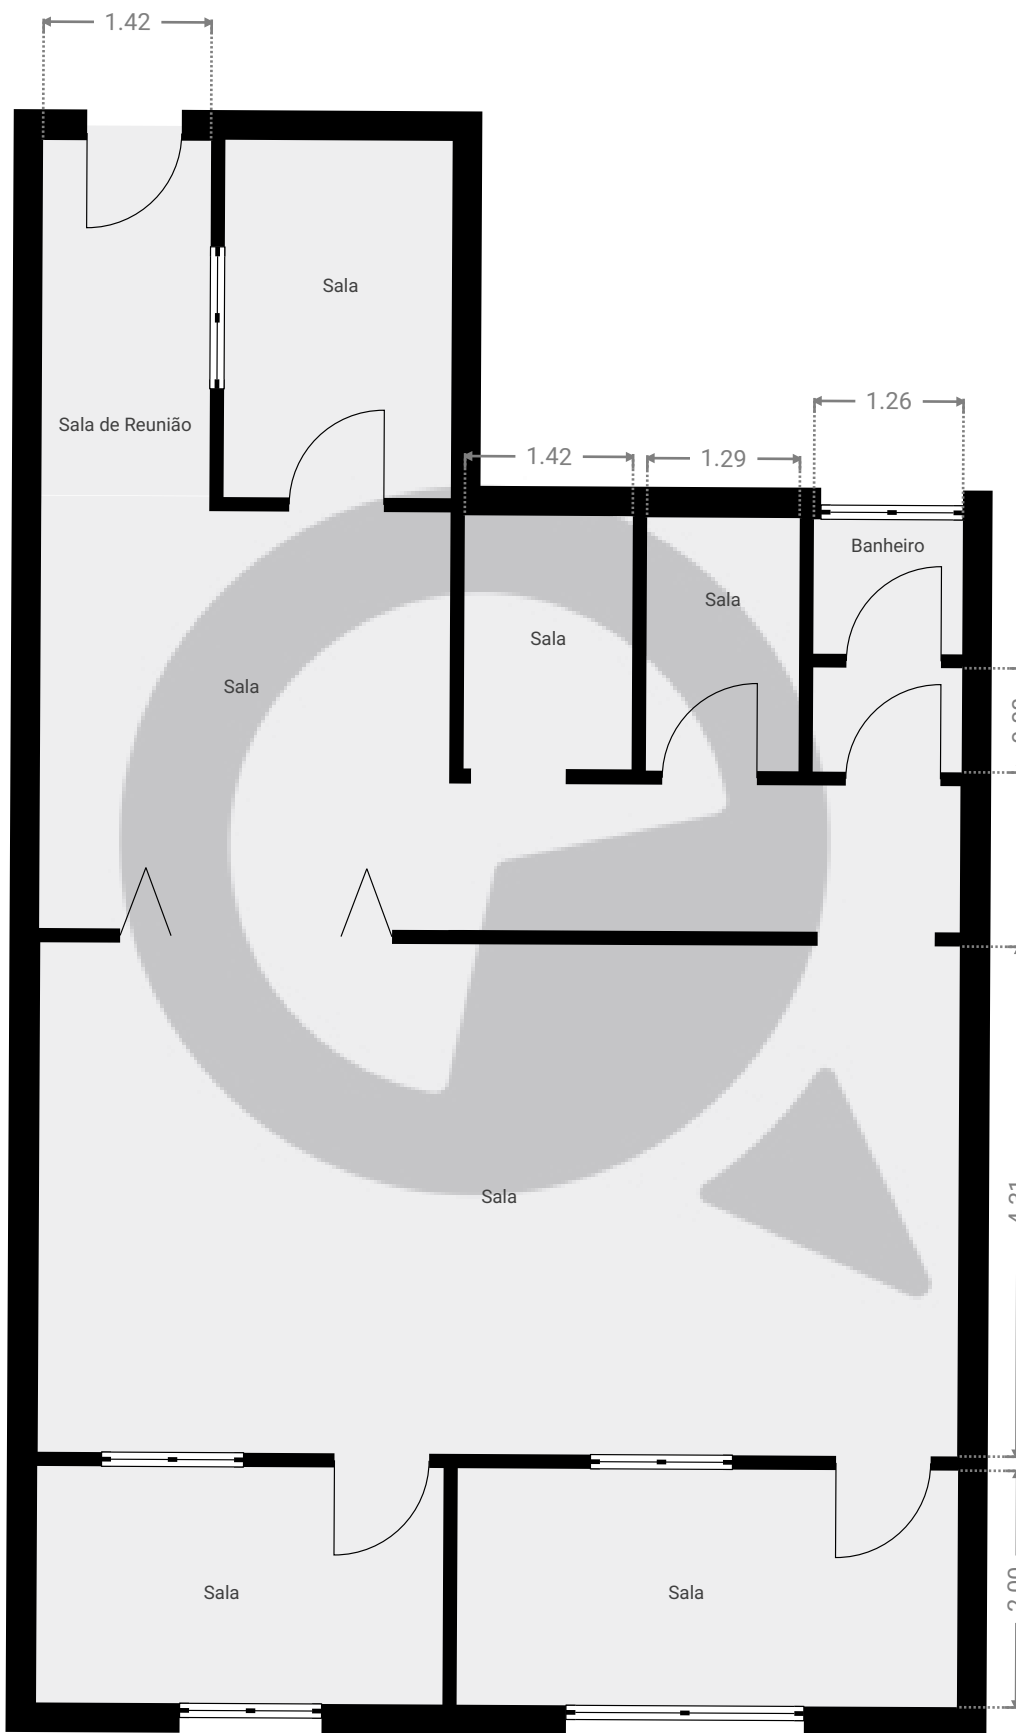

▼ 3º Piso

ÁREA TOTAL: 84.58 m² · ÁREA DE MORADIA: 84.58 m² · CÔMODOS: 11

ESTA PLANTA É FORNECIDA SEM QUALQUER TIPO DE GARANTIA E PRECISÃO DE MEDIDAS.

1:64

Page 1/1