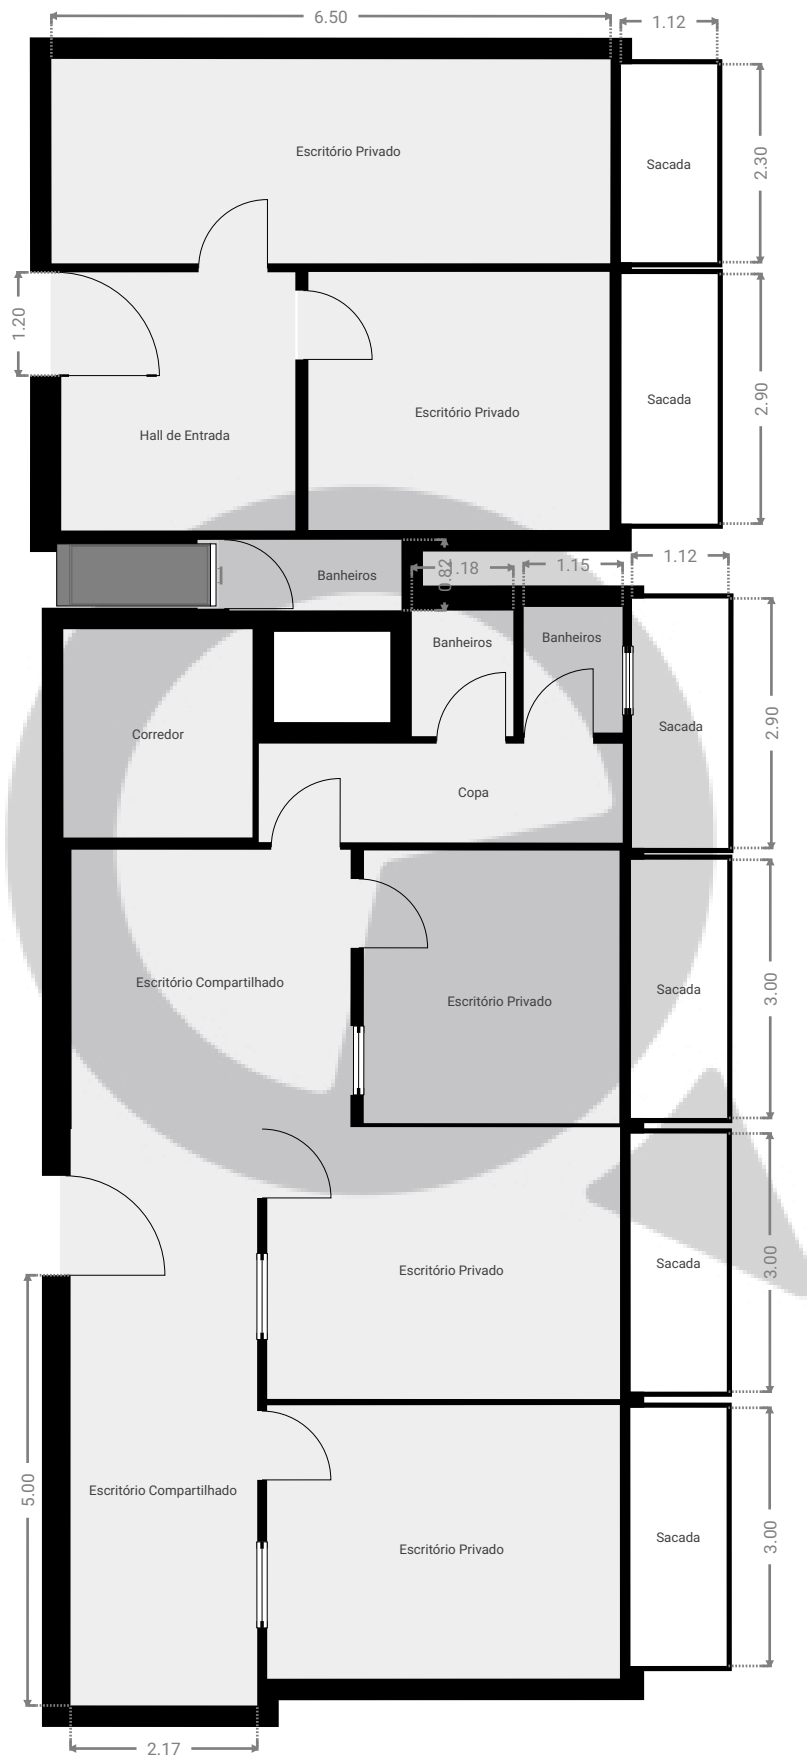

▼ 19º Piso

ÁREA TOTAL: 128.51 m² • ÁREA DE MORADIA: 109.37 m² • CÔMODOS: 13

ESTA PLANTA É FORNECIDA SEM QUALQUER TIPO DE GARANTIA E PRECISÃO DE MEDIDAS.

Page 1/1