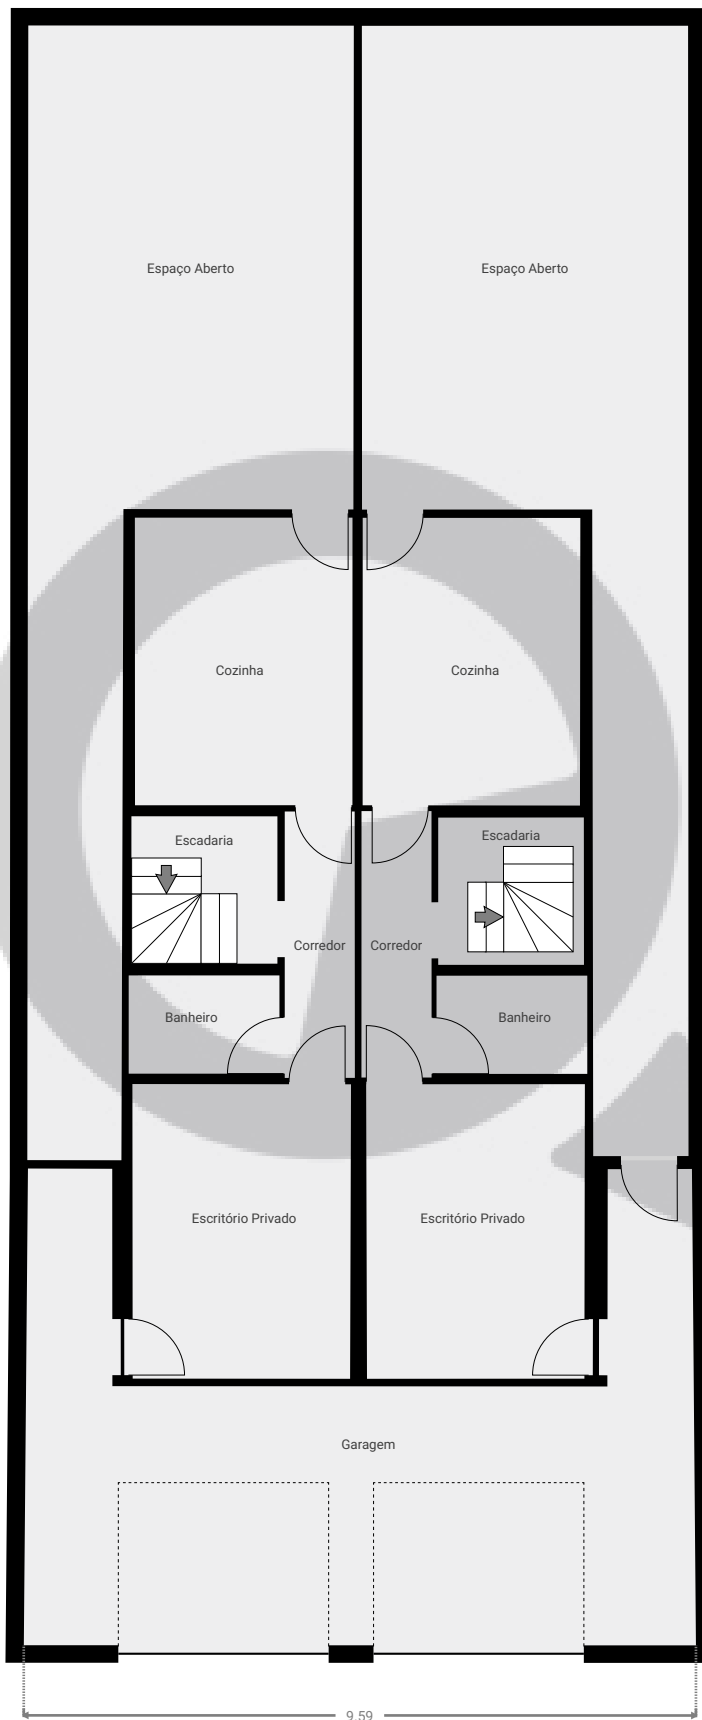

# Rua Maria Baumann Mendonça 937

Rua Maria Baumann Mendonça 937, 08215-265, São Paulo, BR  
ÁREA TOTAL: 351.40 m<sup>2</sup> • ÁREA DE MORADIA: 308.55 m<sup>2</sup> • PISOS: 2 • CÔMODOS: 26

## ▼ Andar Térreo

ÁREA TOTAL: 205.96 m<sup>2</sup> • ÁREA DE MORADIA: 163.11 m<sup>2</sup> • CÔMODOS: 13

ESTA PLANTA É FORNECIDA SEM QUALQUER TIPO DE GARANTIA E PRECISÃO DE MEDIDAS.

# Rua Maria Baumann Mendonça937

Rua Maria Baumann Mendonça 937, 08215-265, São Paulo, BR  
ÁREA TOTAL: 351.40 m<sup>2</sup> • ÁREA DE MORADIA: 308.55 m<sup>2</sup> • PISOS: 2 • CÔMODOS: 26

## ▼ 1º Piso

ÁREA TOTAL: 145.44 m<sup>2</sup> • ÁREA DE MORADIA: 145.44 m<sup>2</sup> • CÔMODOS: 13

ESTA PLANTA É FORNECIDA SEM QUALQUER TIPO DE GARANTIA E PRECISÃO DE MEDIDAS.