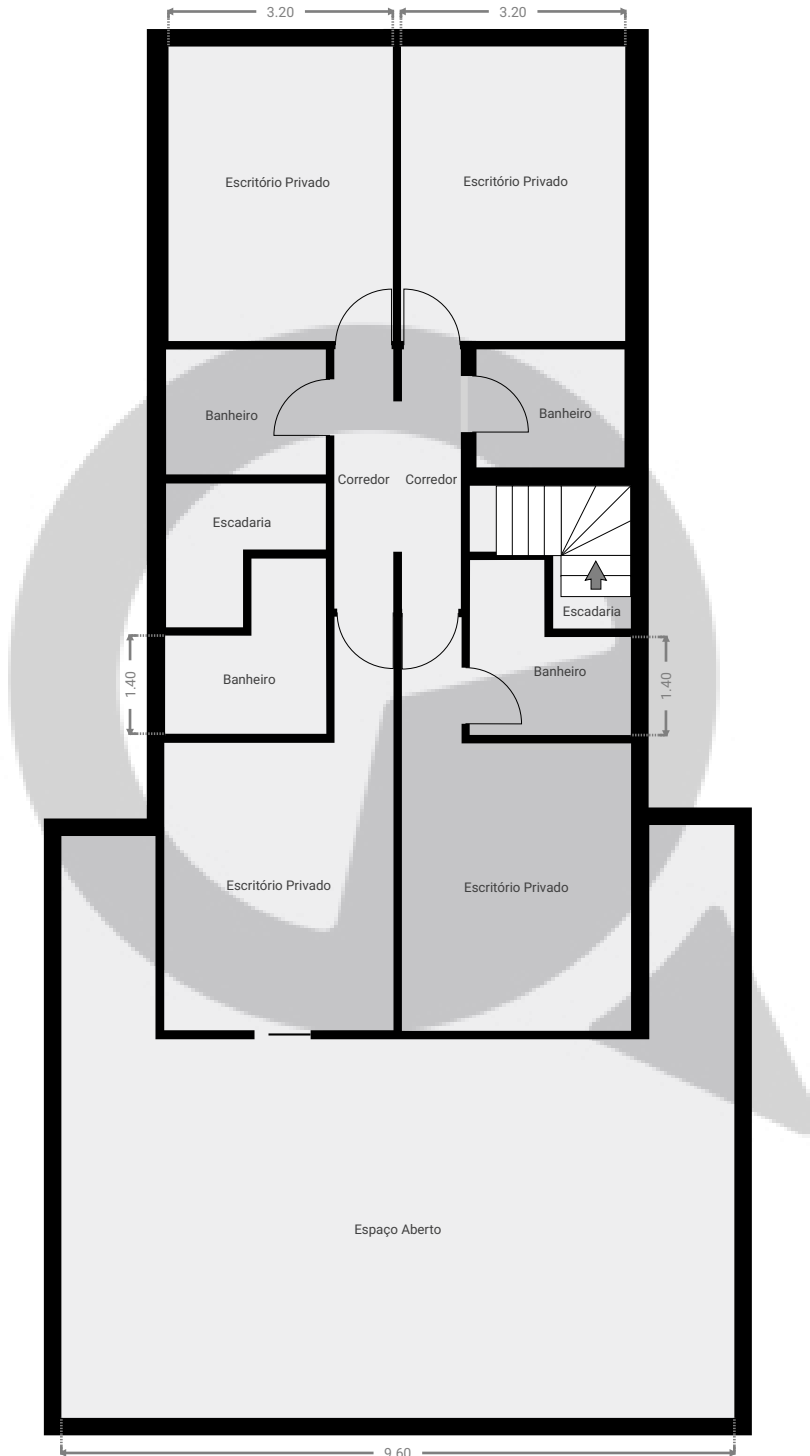

# Rua Maria Baumann Mendonça 937

Rua Maria Baumann Mendonça 937, 08215-265, São Paulo, BR  
ÁREA TOTAL: 351.40 m<sup>2</sup> • ÁREA DE MORADIA: 308.55 m<sup>2</sup> • PISOS: 2 • CÔMODOS: 26

## ▼ Andar Térreo

ÁREA TOTAL: 205.96 m<sup>2</sup> • ÁREA DE MORADIA: 163.11 m<sup>2</sup> • CÔMODOS: 13

ESTA PLANTA É FORNECIDA SEM QUALQUER TIPO DE GARANTIA E PRECISÃO DE MEDIDAS.

# Rua Maria Baumann Mendonça937

Rua Maria Baumann Mendonça 937, 08215-265, São Paulo, BR  
ÁREA TOTAL: 351.40 m<sup>2</sup> • ÁREA DE MORADIA: 308.55 m<sup>2</sup> • PISOS: 2 • CÔMODOS: 26

## ▼ 1º Piso

ÁREA TOTAL: 145.44 m<sup>2</sup> • ÁREA DE MORADIA: 145.44 m<sup>2</sup> • CÔMODOS: 13

ESTA PLANTA É FORNECIDA SEM QUALQUER TIPO DE GARANTIA E PRECISÃO DE MEDIDAS.