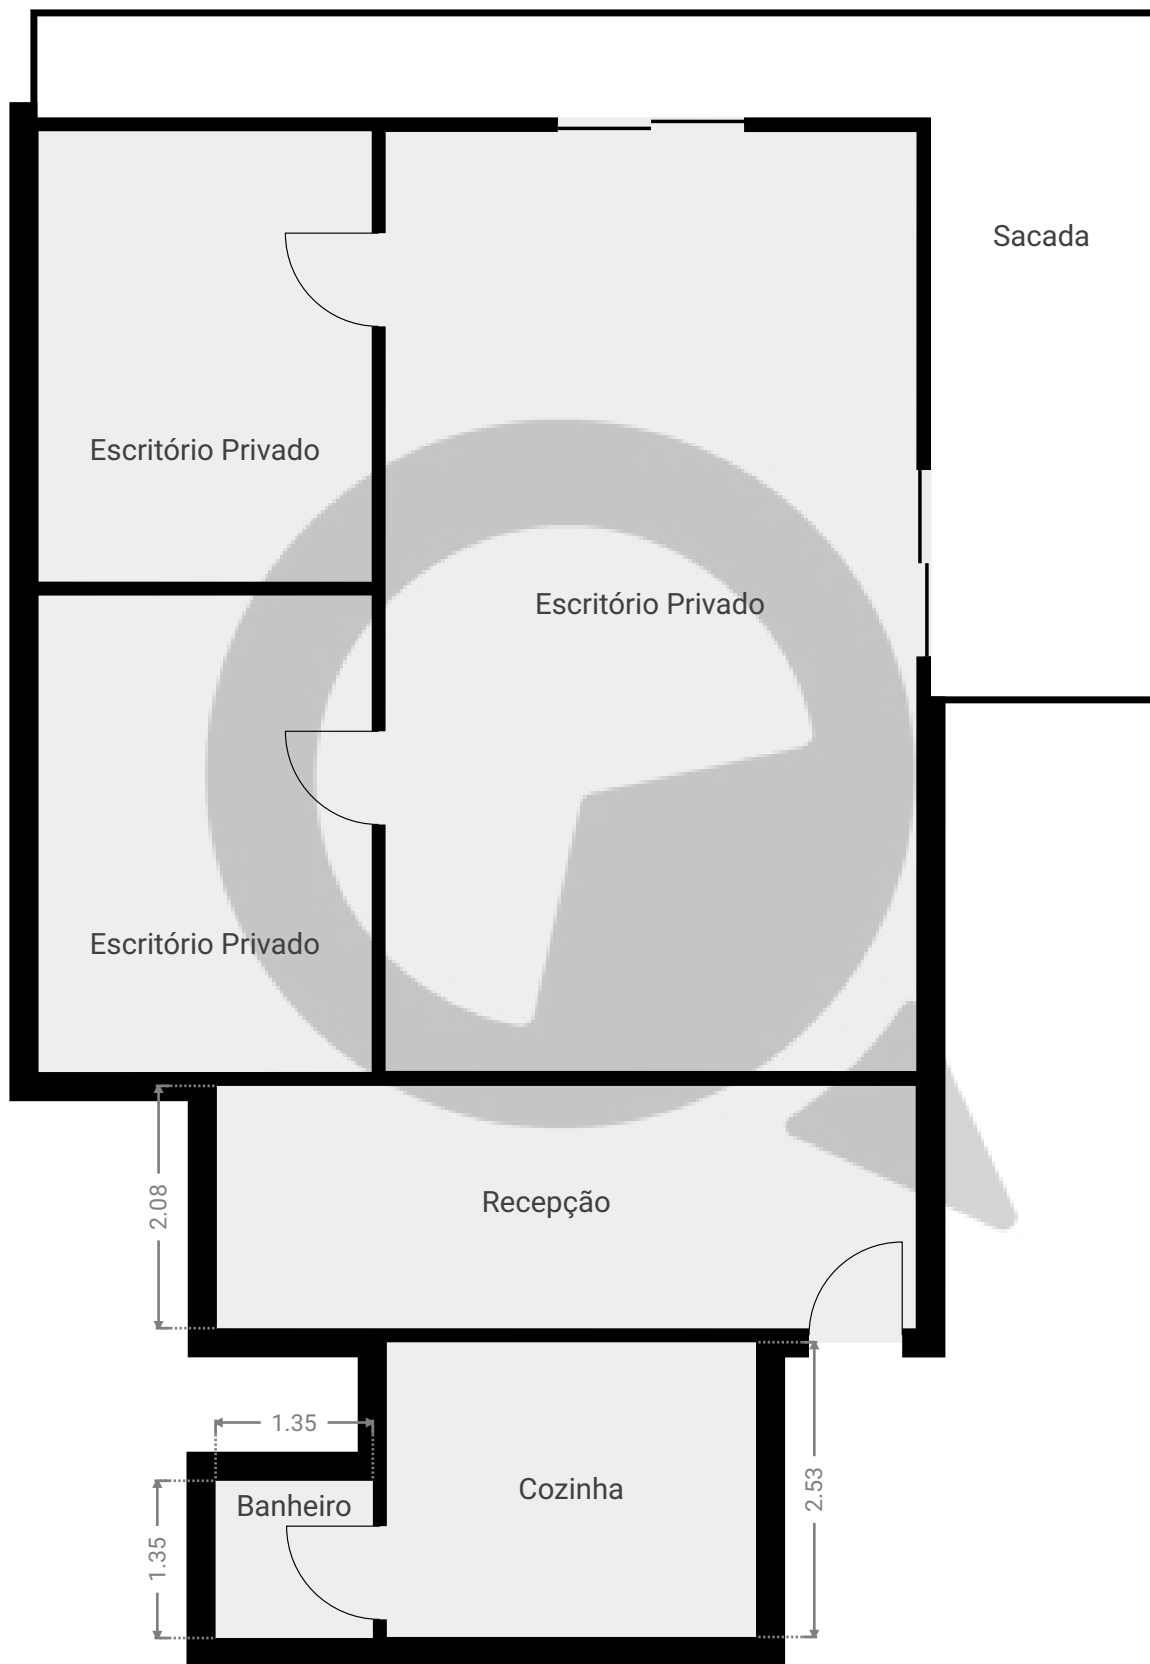

Meu novo projeto

Rua José de Albuquerque Medeiros 755, 02336-000, São Paulo, BR
ÁREA TOTAL: 99.52 m² · ÁREA DE MORADIA: 81.77 m² · PISOS: 1 · CÔMODOS: 6

▼ Andar Térreo

ÁREA TOTAL: 99.52 m² · ÁREA DE MORADIA: 81.77 m² · CÔMODOS: 6