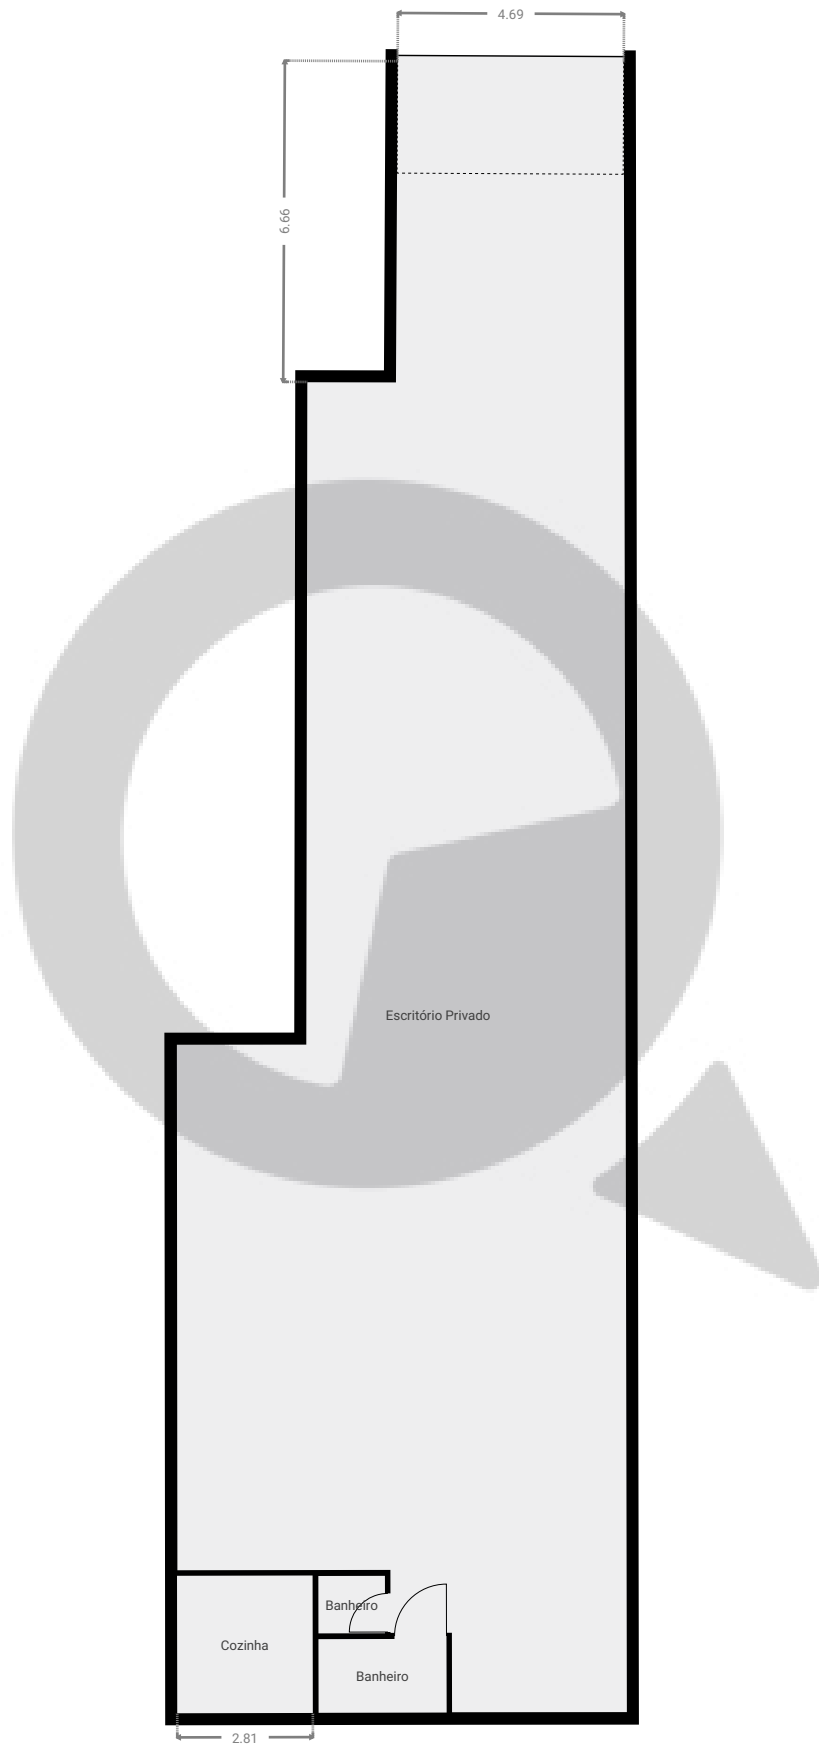

▼ Andar Térreo

ÁREA TOTAL: 249.32 m² · ÁREA DE MORADIA: 249.32 m² · CÔMODOS: 4

ESTA PLANTA É FORNECIDA SEM QUALQUER TIPO DE GARANTIA E PRECISÃO DE MEDIDAS.