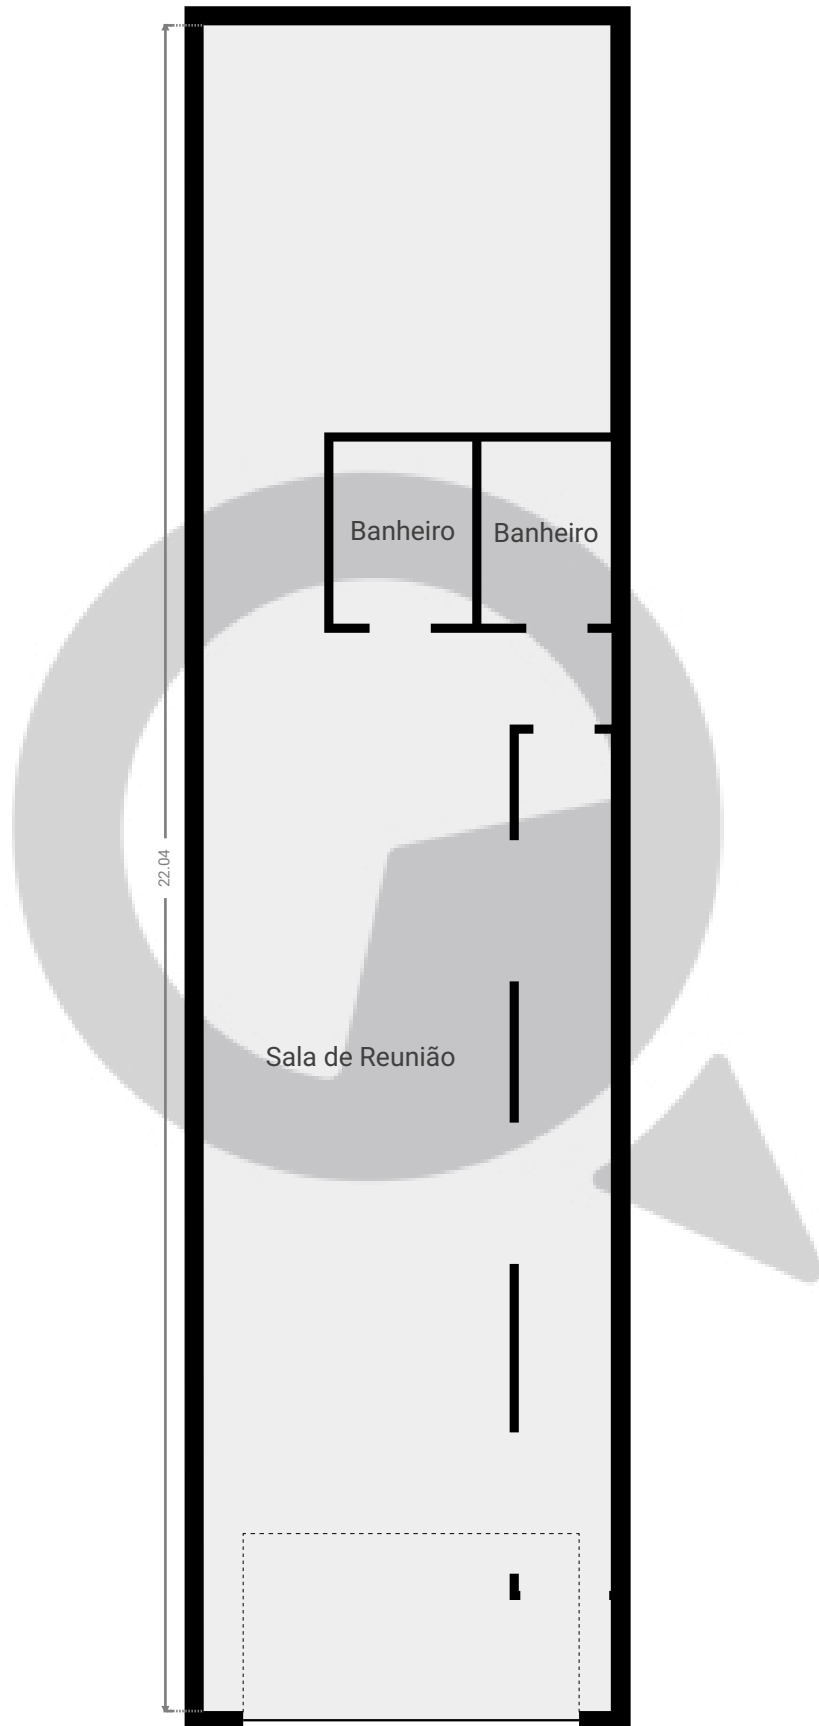

▼ Andar Térreo

ÁREA TOTAL: 114.14 m² · ÁREA DE MORADIA: 114.14 m² · CÔMODOS: 4

ESTA PLANTA É FORNECIDA SEM QUALQUER TIPO DE GARANTIA E PRECISÃO DE MEDIDAS.

Page 1/1