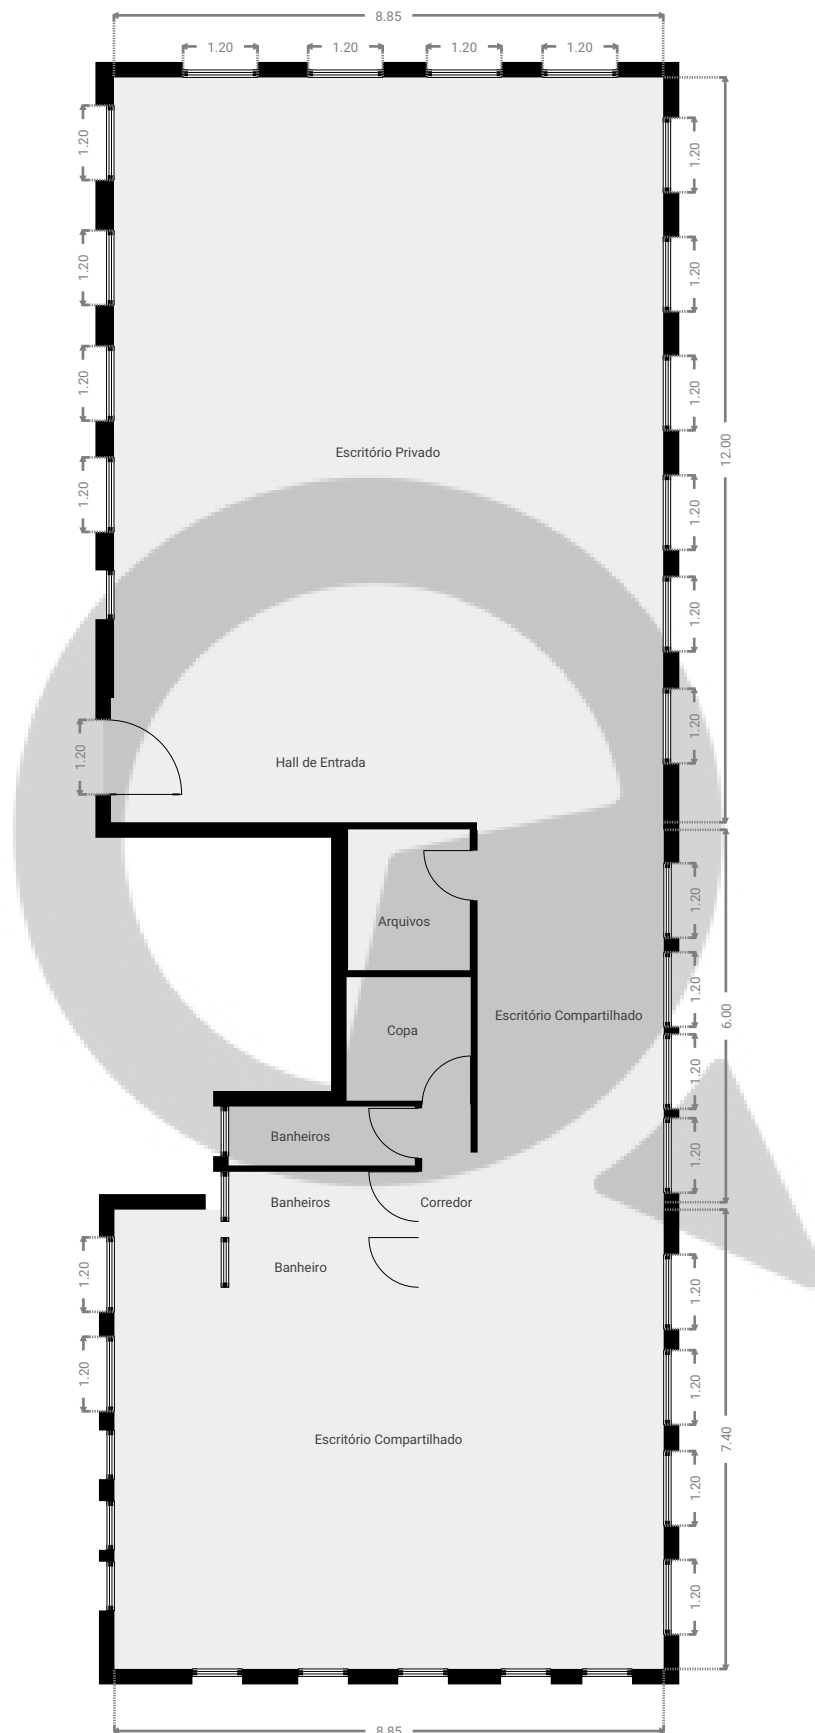

## ▼ 3º Piso

ÁREA TOTAL: 204.10 m<sup>2</sup> · ÁREA DE MORADIA: 204.10 m<sup>2</sup> · CÔMODOS: 10

ESTA PLANTA É FORNECIDA SEM QUALQUER TIPO DE GARANTIA E PRECISÃO DE MEDIDAS.