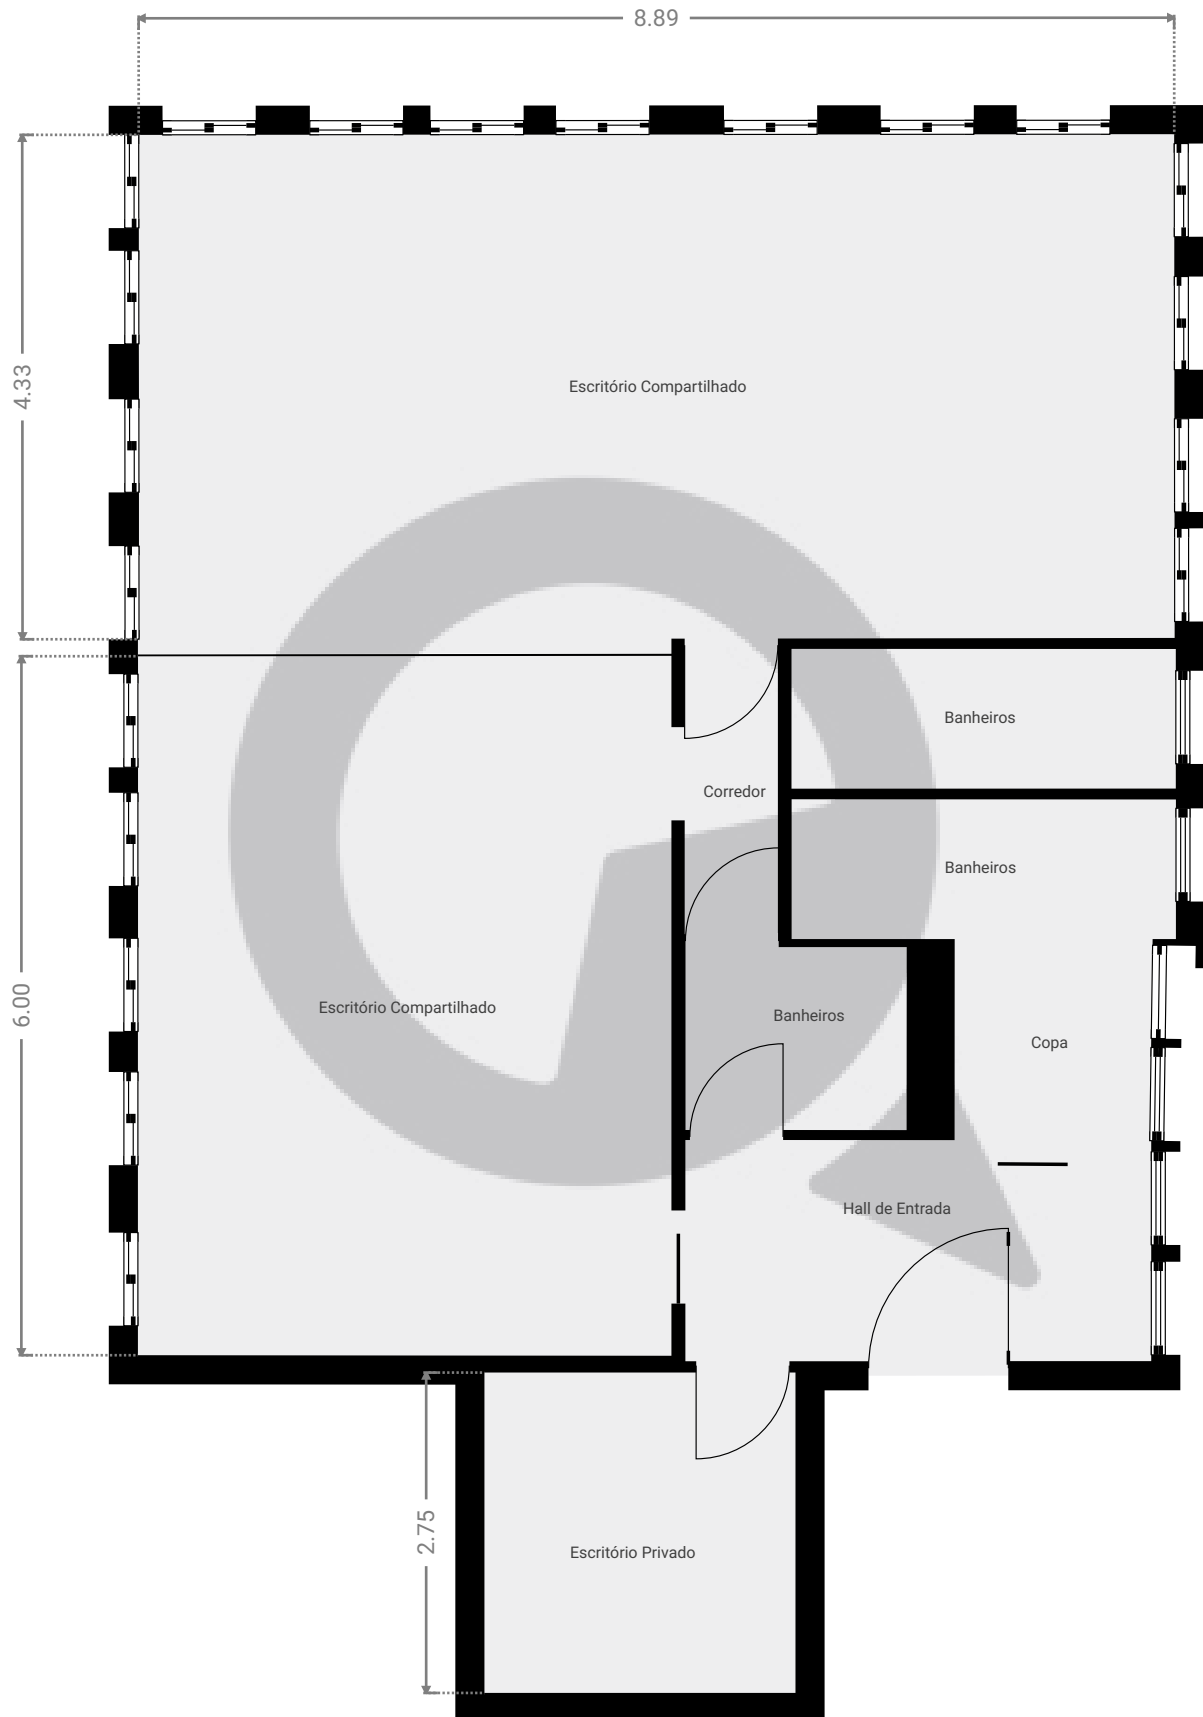

▼ 4º Piso

ÁREA TOTAL: 96.60 m² • ÁREA DE MORADIA: 96.60 m² • CÔMODOS: 9

ESTA PLANTA É FORNECIDA SEM QUALQUER TIPO DE GARANTIA E PRECISÃO DE MEDIDAS.

1:65

Page 1/1