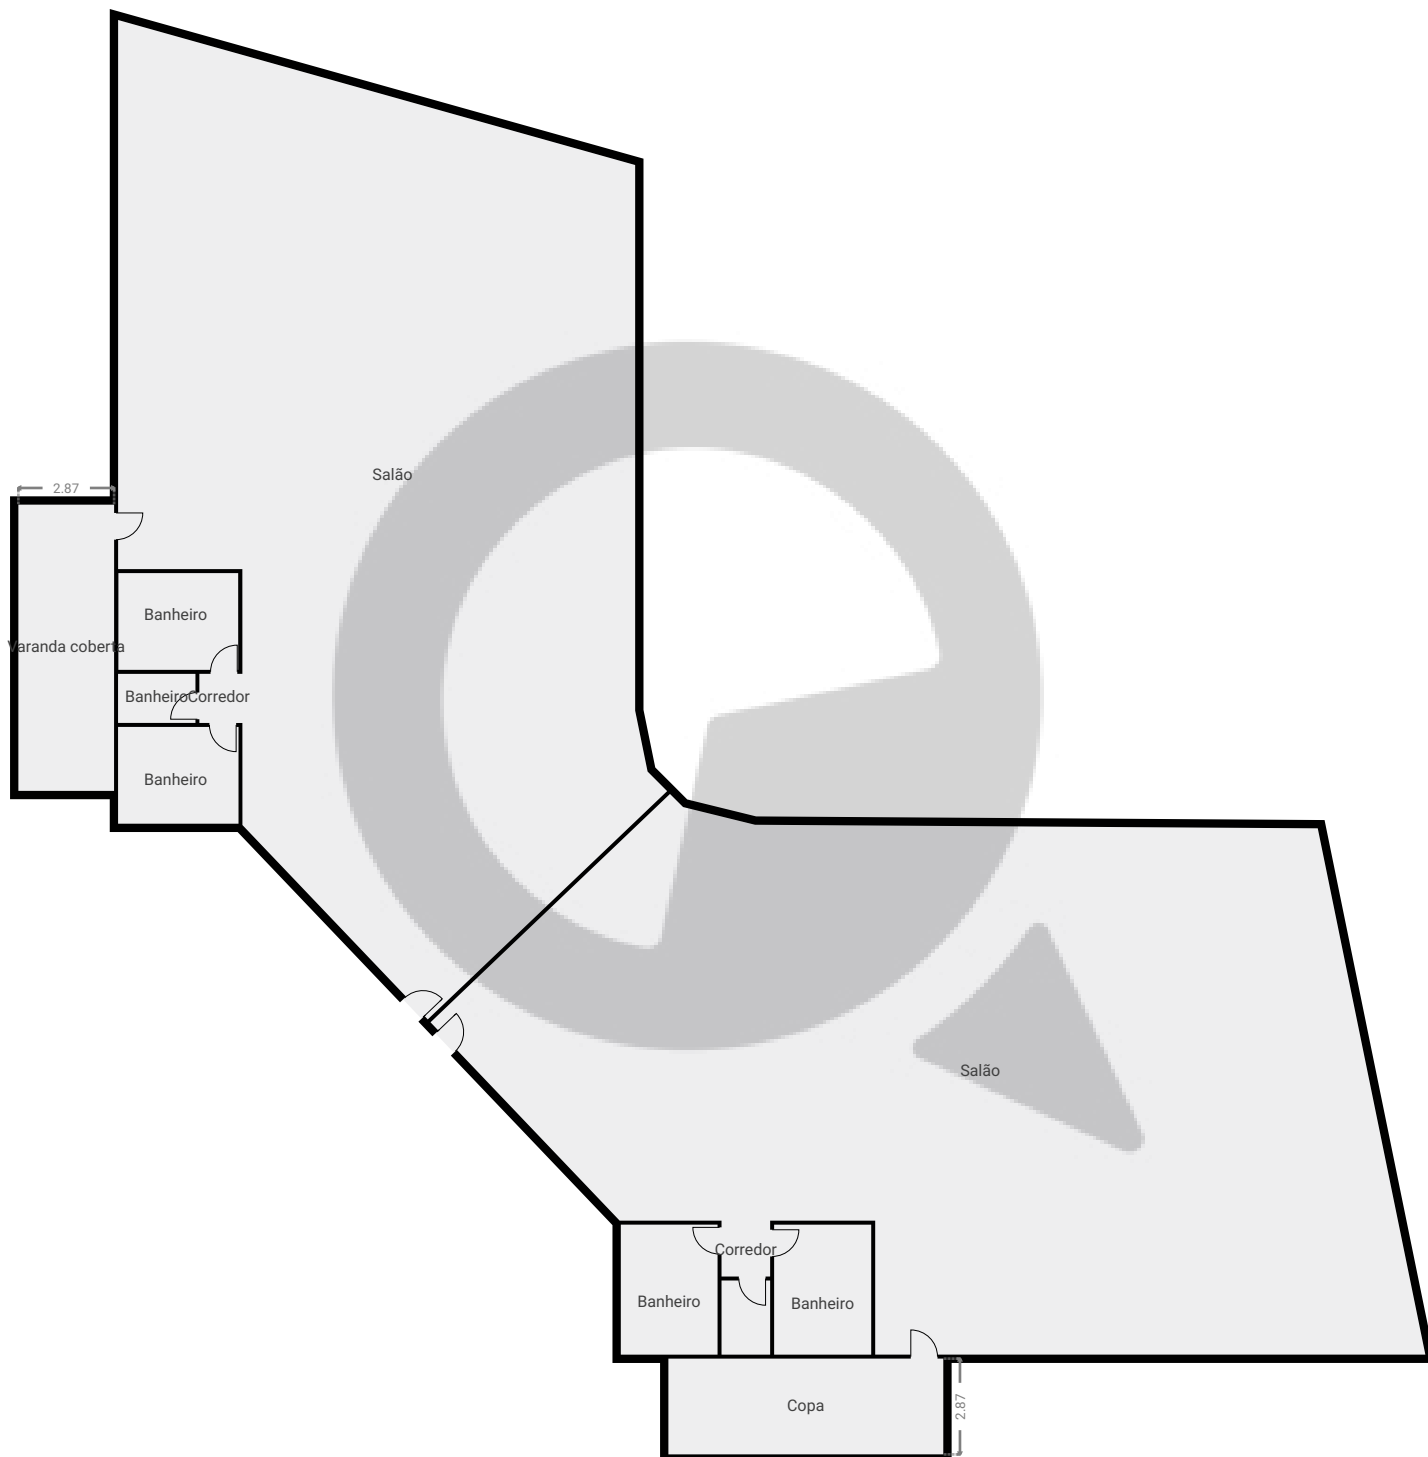

Rua dos Pinheiros, 1673 3º Andar

ÁREA TOTAL: 808.89 m² · ÁREA DE MORADIA: 808.89 m² · PISOS: 1 · CÔMODOS: 12

▼ 3º Piso

ÁREA TOTAL: 808.89 m² · ÁREA DE MORADIA: 808.89 m² · CÔMODOS: 12

ESTA PLANTA É FORNECIDA SEM QUALQUER TIPO DE GARANTIA E PRECISÃO DE MEDIDAS.

0 2 4 6 8 10m

1:227

Page 1/1