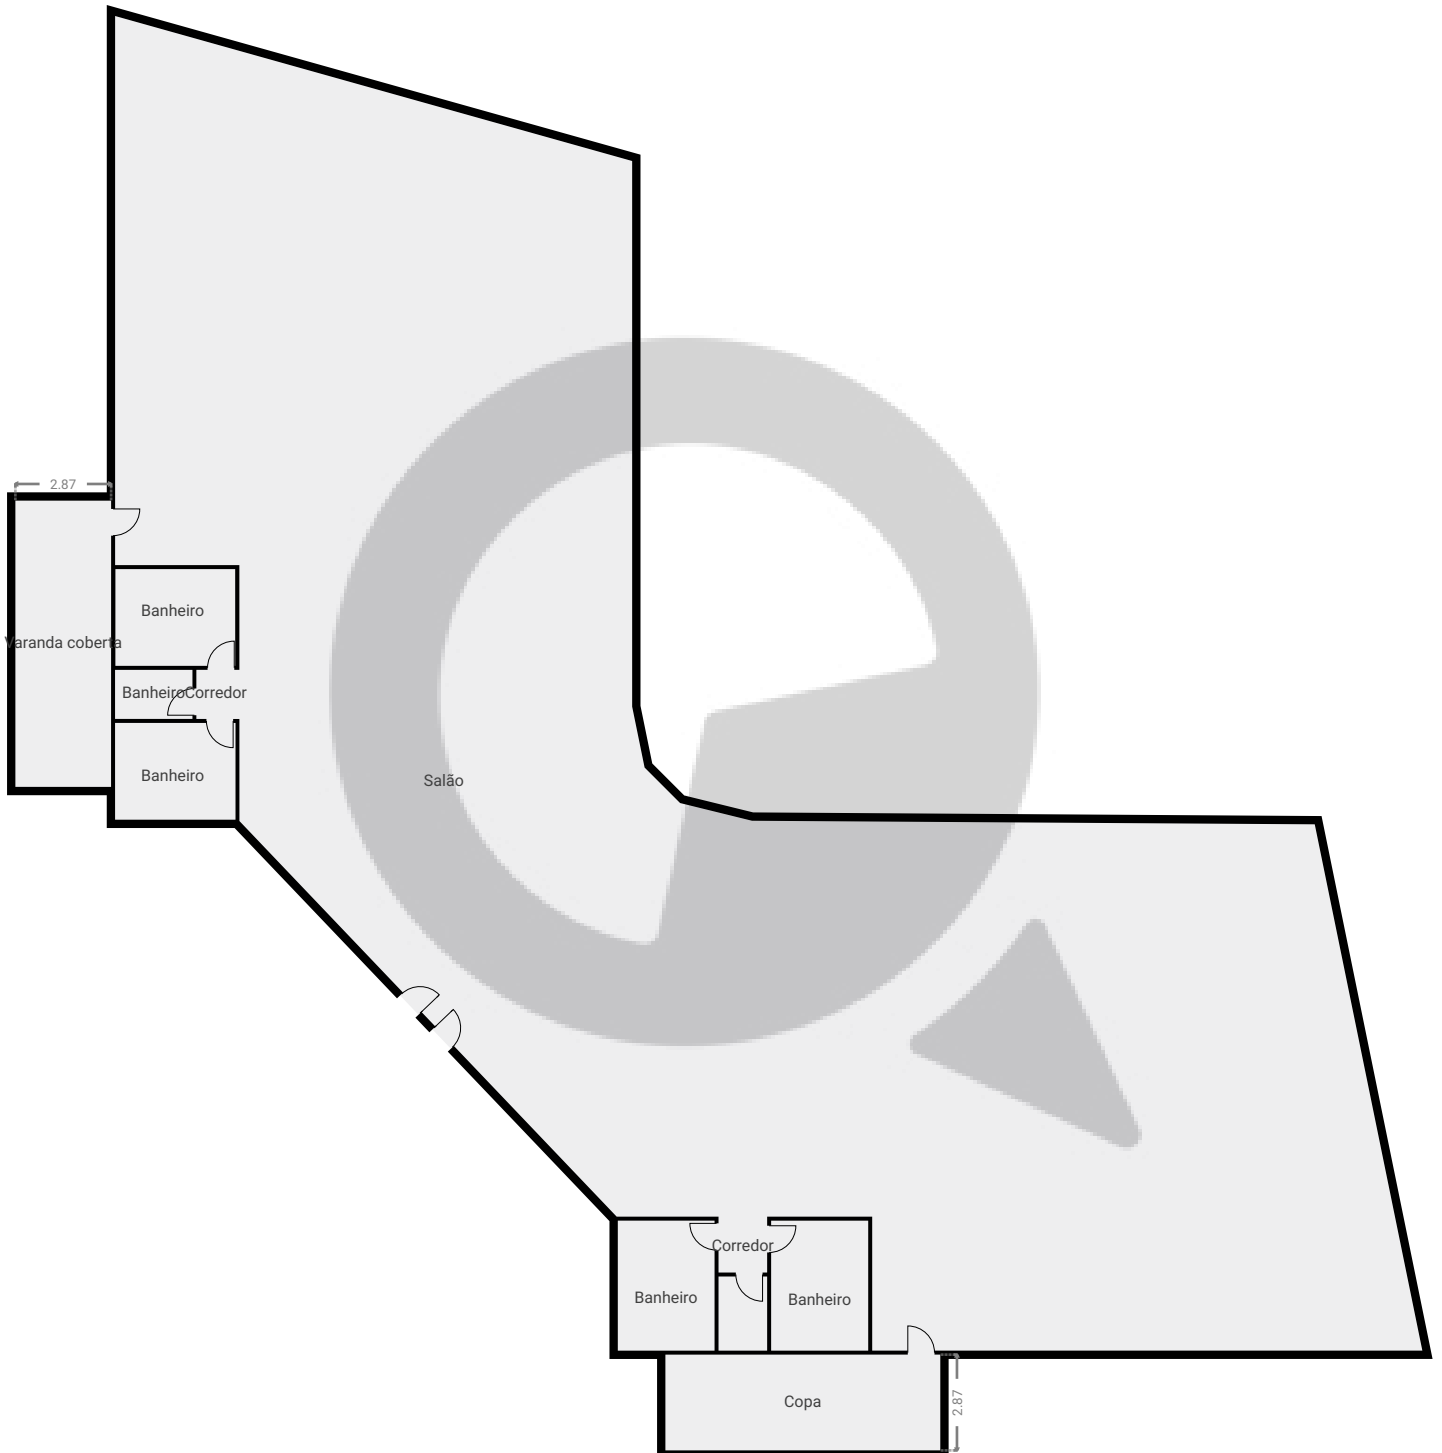

Rua dos Pinheiros, 1673 4º Andar

ÁREA TOTAL: 810.11 m² · ÁREA DE MORADIA: 810.11 m² · PISOS: 1 · CÔMODOS: 11

▼ 4º Piso

ÁREA TOTAL: 810.11 m² · ÁREA DE MORADIA: 810.11 m² · CÔMODOS: 11

ESTA PLANTA É FORNECIDA SEM QUALQUER TIPO DE GARANTIA E PRECISÃO DE MEDIDAS.

0 2 4 6 8 10m

1:227

Page 1/1