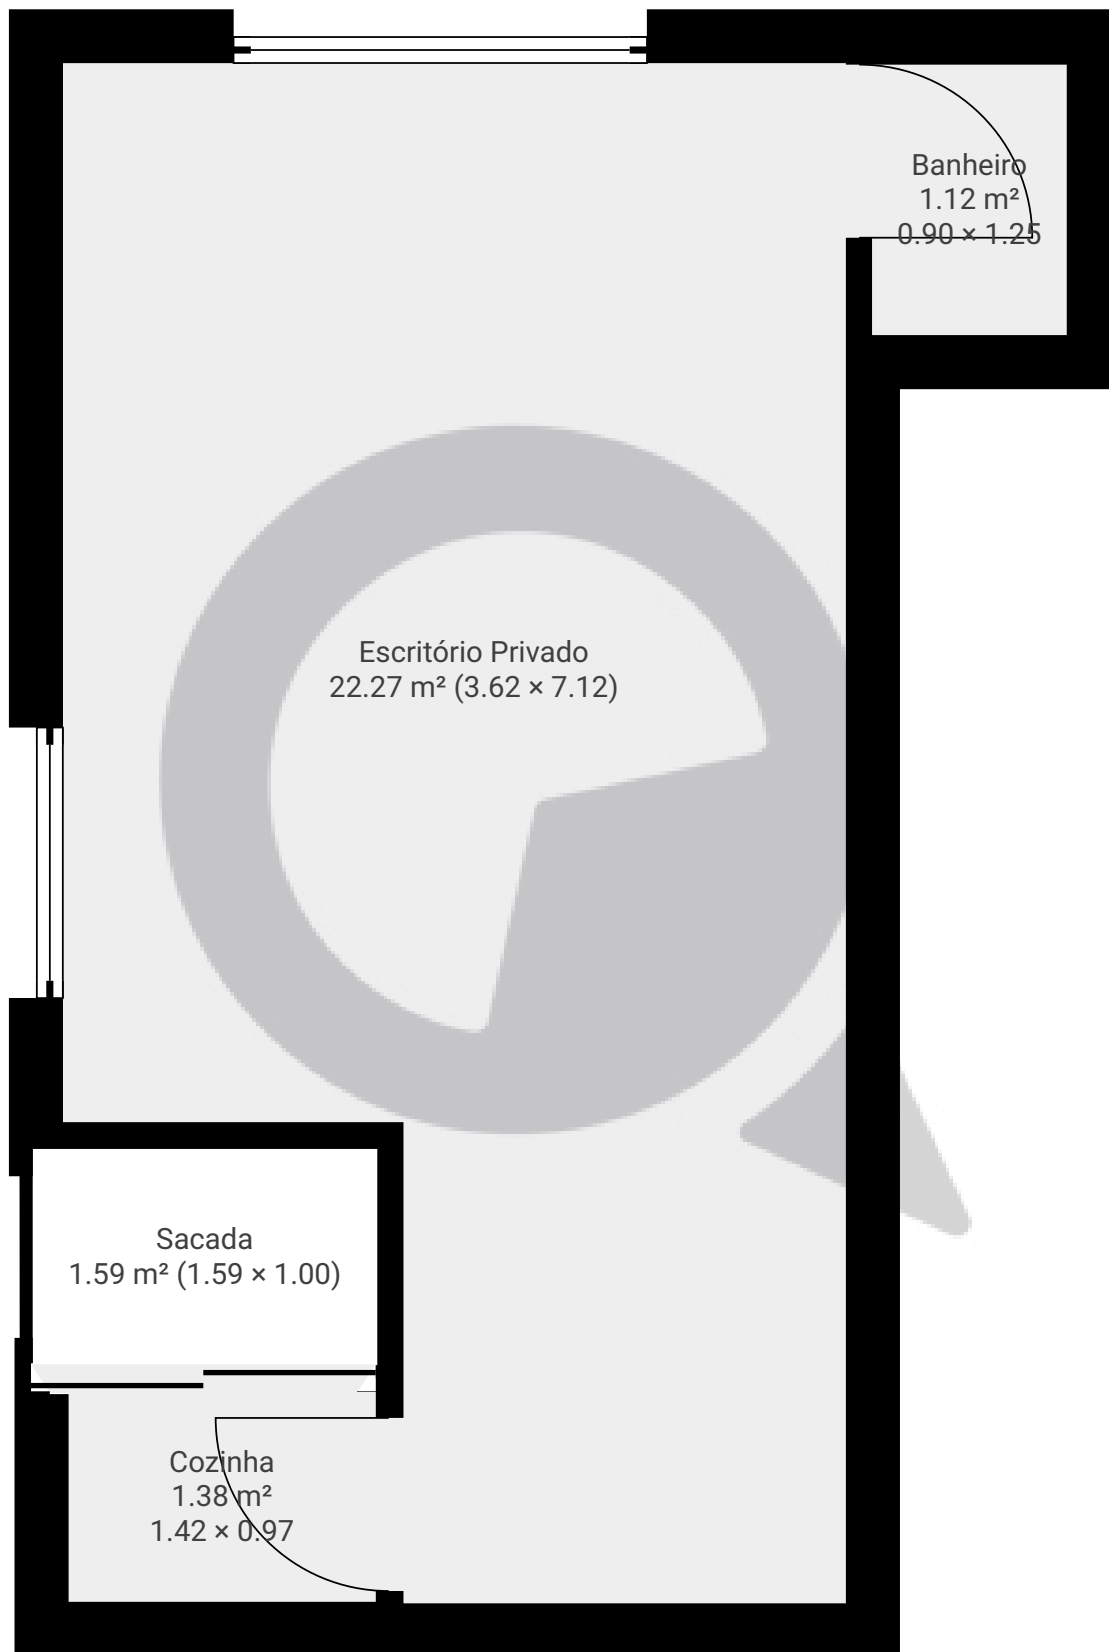

Rua Turiassu 591

Rua Turiassu 591, 05005-001, São Paulo, BR
PISOS: 1 • CÔMODOS: 3

▼ Andar Térreo

CÔMODOS: 3

ESTA PLANTA É FORNECIDA SEM QUALQUER TIPO DE GARANTIA E PRECISÃO DE MEDIDAS.

1:35
Page 1/1