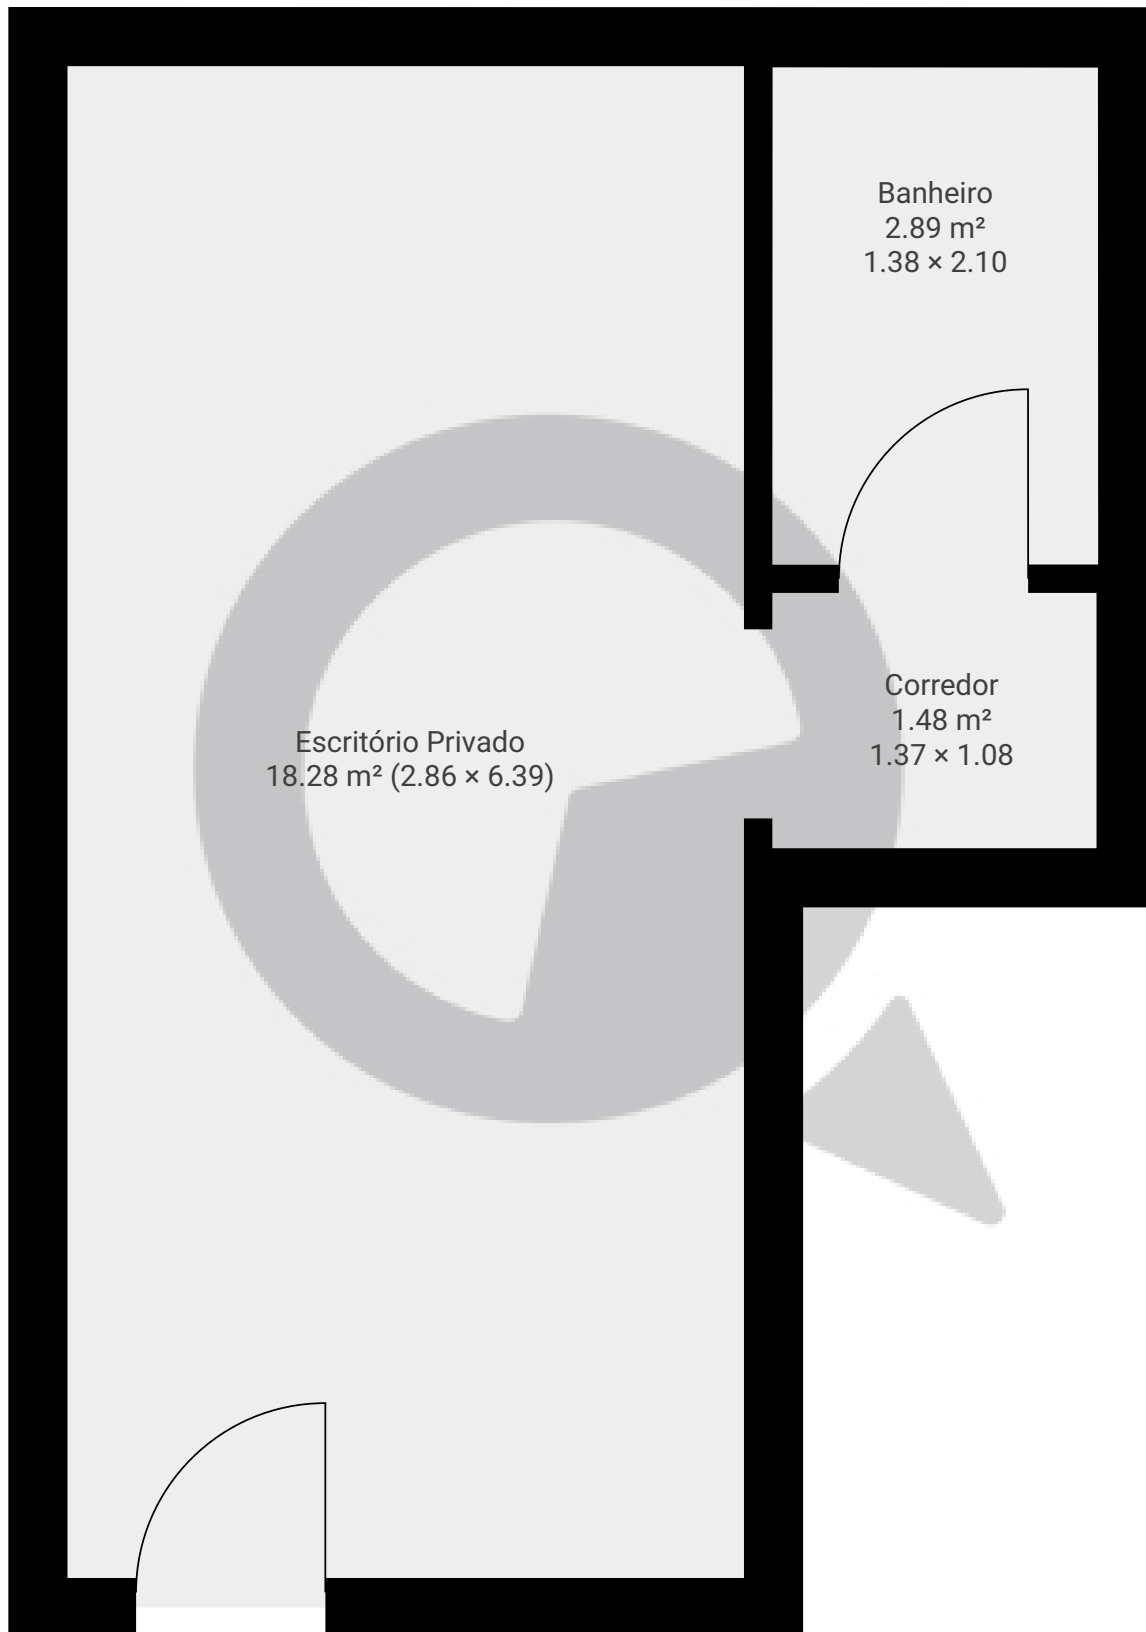

Avenida Pedroso de Moraes

Avenida Pedroso de Moraes, , São Paulo, BR
PISOS: 1 • CÔMODOS: 3

▼ Andar Térreo

CÔMODOS: 3

ESTA PLANTA É FORNECIDA SEM QUALQUER TIPO DE GARANTIA E PRECISÃO DE MEDIDAS.

0.0 0.5 1.0 1.5m
1:32
Page 1/1