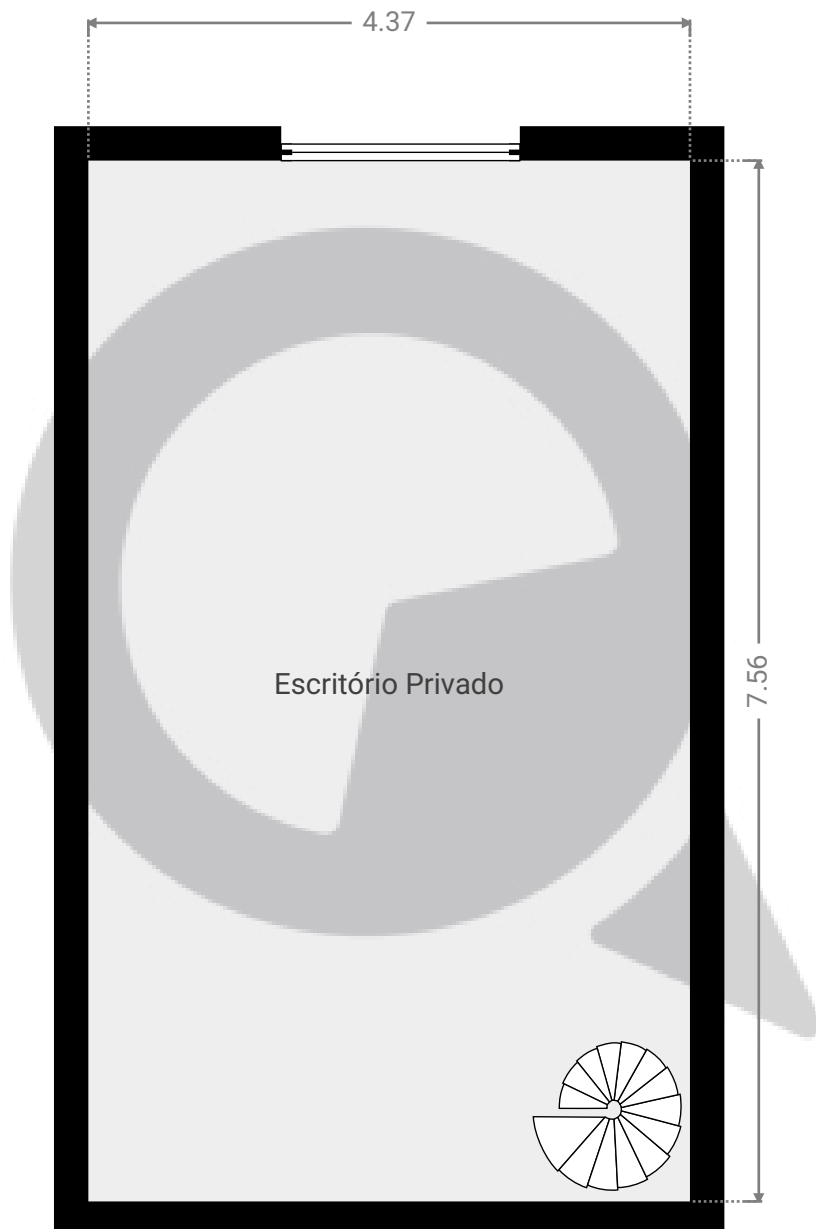

Meu novo projeto

Avenida Zumkeller 118, 02415-000, São Paulo, BR

ÁREA TOTAL: 81.56 m² • ÁREA DE MORADIA: 81.56 m² • PISOS: 2 • CÔMODOS: 5

 SuaQuadra

▼ Andar Térreo

ÁREA TOTAL: 48.52 m² • ÁREA DE MORADIA: 48.52 m² • CÔMODOS: 4

ESTA PLANTA É FORNECIDA SEM QUALQUER TIPO DE GARANTIA E PRECISÃO DE MEDIDAS.

0.0 0.5 1.0 1.5 2.0 2.5m

1:55

Page 1/2

Meu novo projeto

Avenida Zumkeller 118, 02415-000, São Paulo, BR

ÁREA TOTAL: 81.56 m² • ÁREA DE MORADIA: 81.56 m² • PISOS: 2 • CÔMODOS: 5

▼ 1º Piso

ÁREA TOTAL: 33.04 m² • ÁREA DE MORADIA: 33.04 m² • CÔMODOS: 1

ESTA PLANTA É FORNECIDA SEM QUALQUER TIPO DE GARANTIA E PRECISÃO DE MEDIDAS.

1:55

Page 2/2