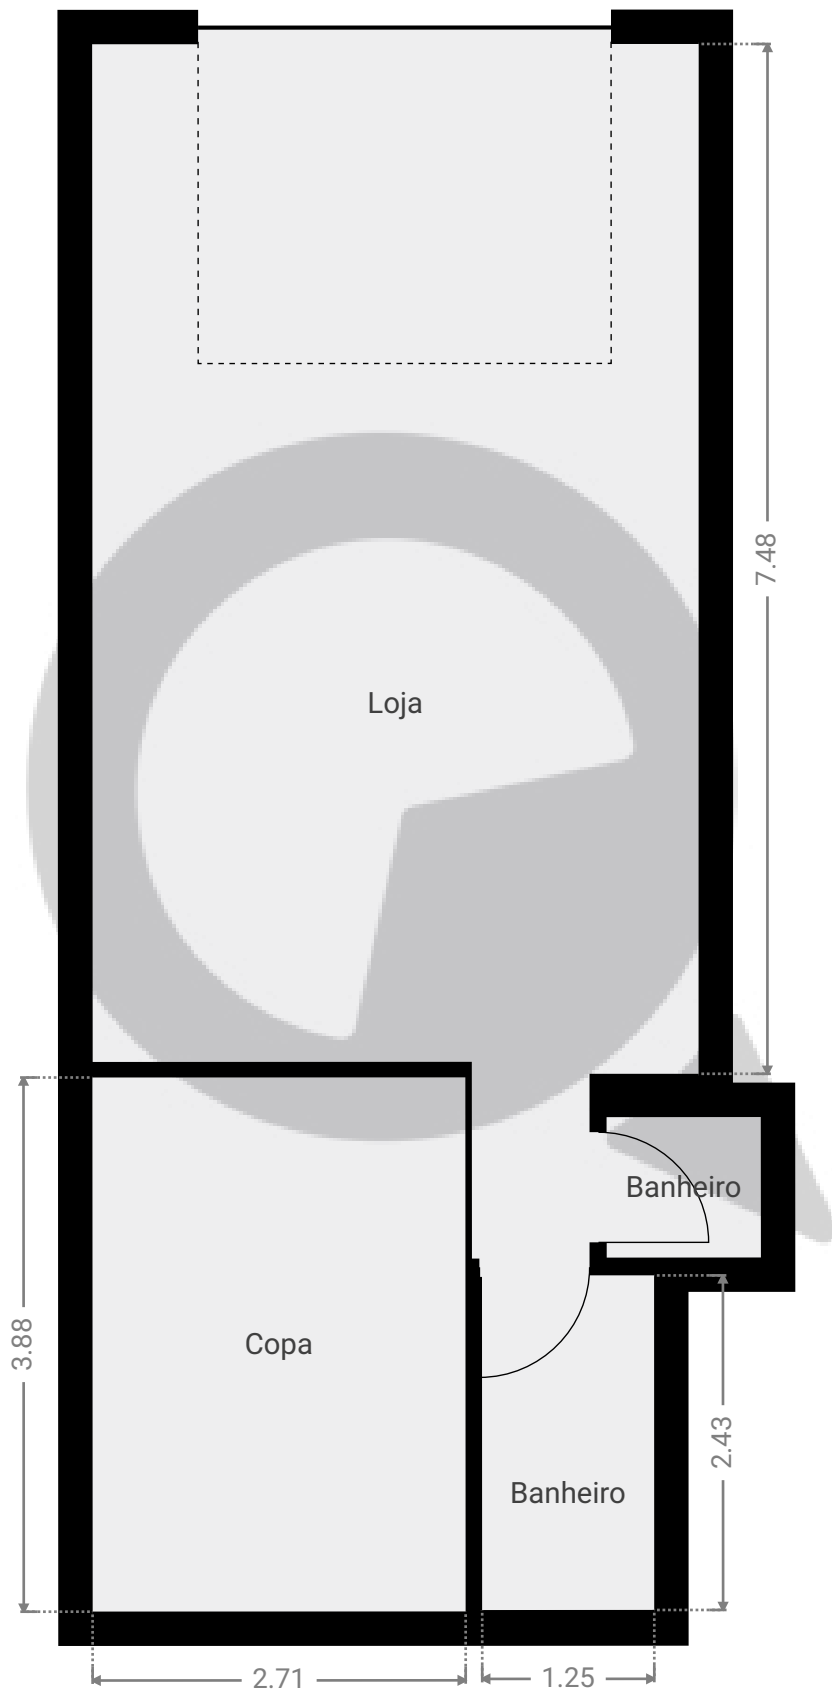

Meu novo projeto

Avenida Zumkeller 118, 02415-000, São Paulo, BR

ÁREA TOTAL: 81.56 m² • ÁREA DE MORADIA: 81.56 m² • PISOS: 2 • CÔMODOS: 5

 SuaQuadra

▼ Andar Térreo

ÁREA TOTAL: 48.52 m² • ÁREA DE MORADIA: 48.52 m² • CÔMODOS: 4

ESTA PLANTA É FORNECIDA SEM QUALQUER TIPO DE GARANTIA E PRECISÃO DE MEDIDAS.

0.0 0.5 1.0 1.5 2.0 2.5m

1:55

Page 1/2

Meu novo projeto

Avenida Zumkeller 118, 02415-000, São Paulo, BR

ÁREA TOTAL: 81.56 m² • ÁREA DE MORADIA: 81.56 m² • PISOS: 2 • CÔMODOS: 5

▼ 1º Piso

ÁREA TOTAL: 33.04 m² • ÁREA DE MORADIA: 33.04 m² • CÔMODOS: 1

ESTA PLANTA É FORNECIDA SEM QUALQUER TIPO DE GARANTIA E PRECISÃO DE MEDIDAS.

1:55

Page 2/2