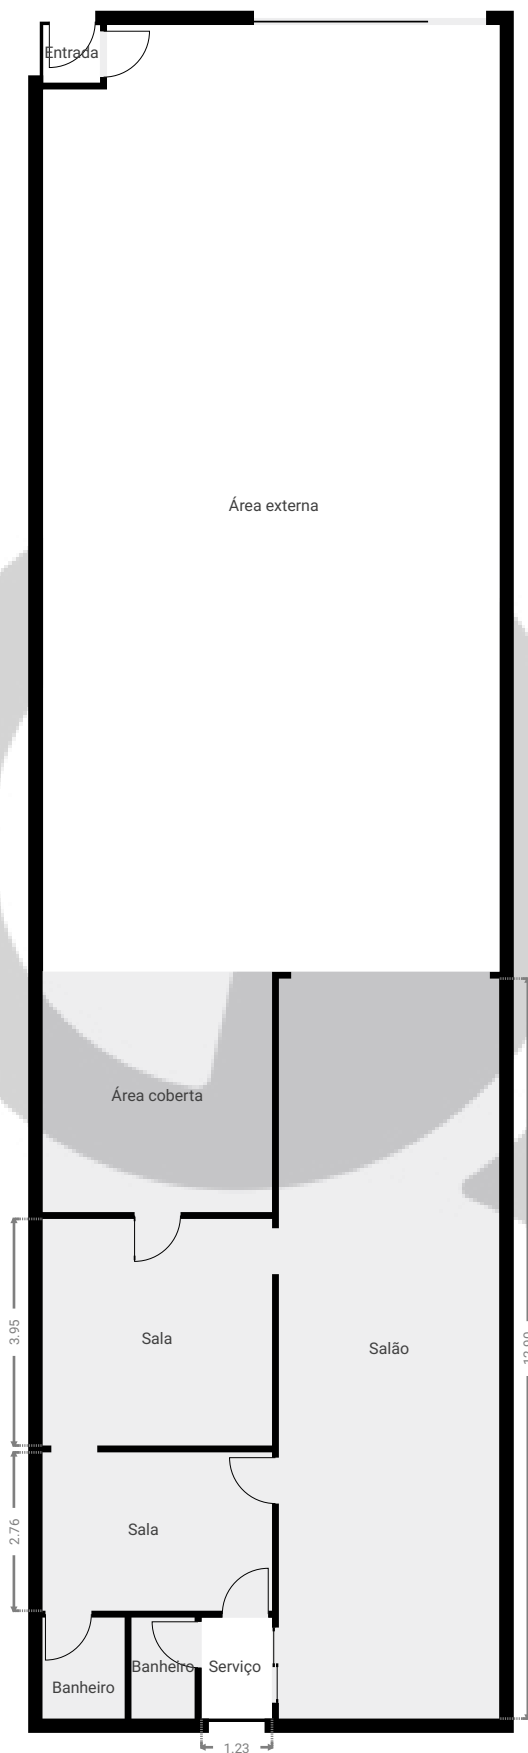

▼ Andar Térreo

ÁREA TOTAL: 230.23 m<sup>2</sup> • ÁREA DE MORADIA: 227.06 m<sup>2</sup> • CÔMODOS: 7

ESTA PLANTA É FORNECIDA SEM QUALQUER TIPO DE GARANTIA E PRECISÃO DE MEDIDAS.