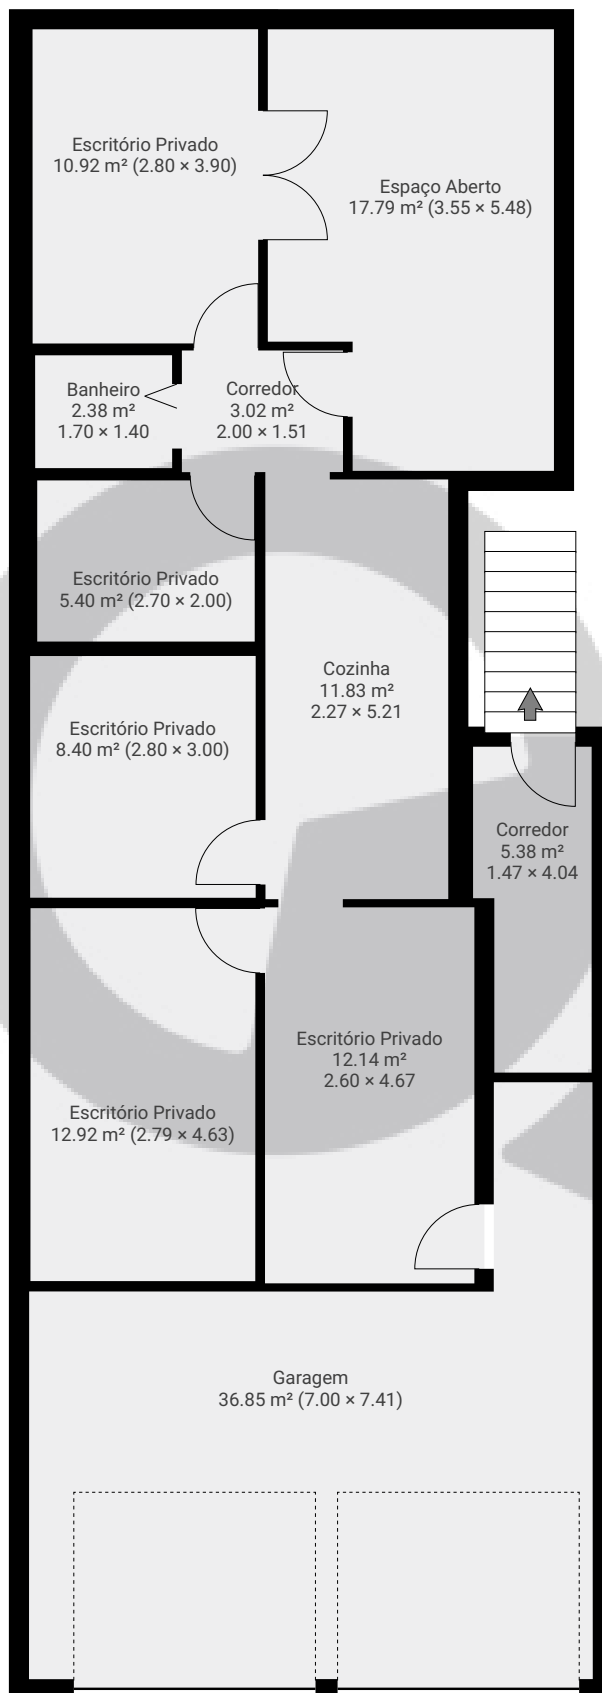

# Rua Boicorá, nº83

Rua Boicorá, 08220-040, São Paulo, BR  
PISOS: 2 • CÔMODOS: 13

## ▼ Andar Térreo

CÔMODOS: 11

ESTA PLANTA É FORNECIDA SEM QUALQUER TIPO DE GARANTIA E PRECISÃO DE MEDIDAS.

Page 1/2

## ▼ Cave

CÔMODOS: 2

ESTA PLANTA É FORNECIDA SEM QUALQUER TIPO DE GARANTIA E PRECISÃO DE MEDIDAS.

0 1 2 3 4m  
1:94

Page 2/2