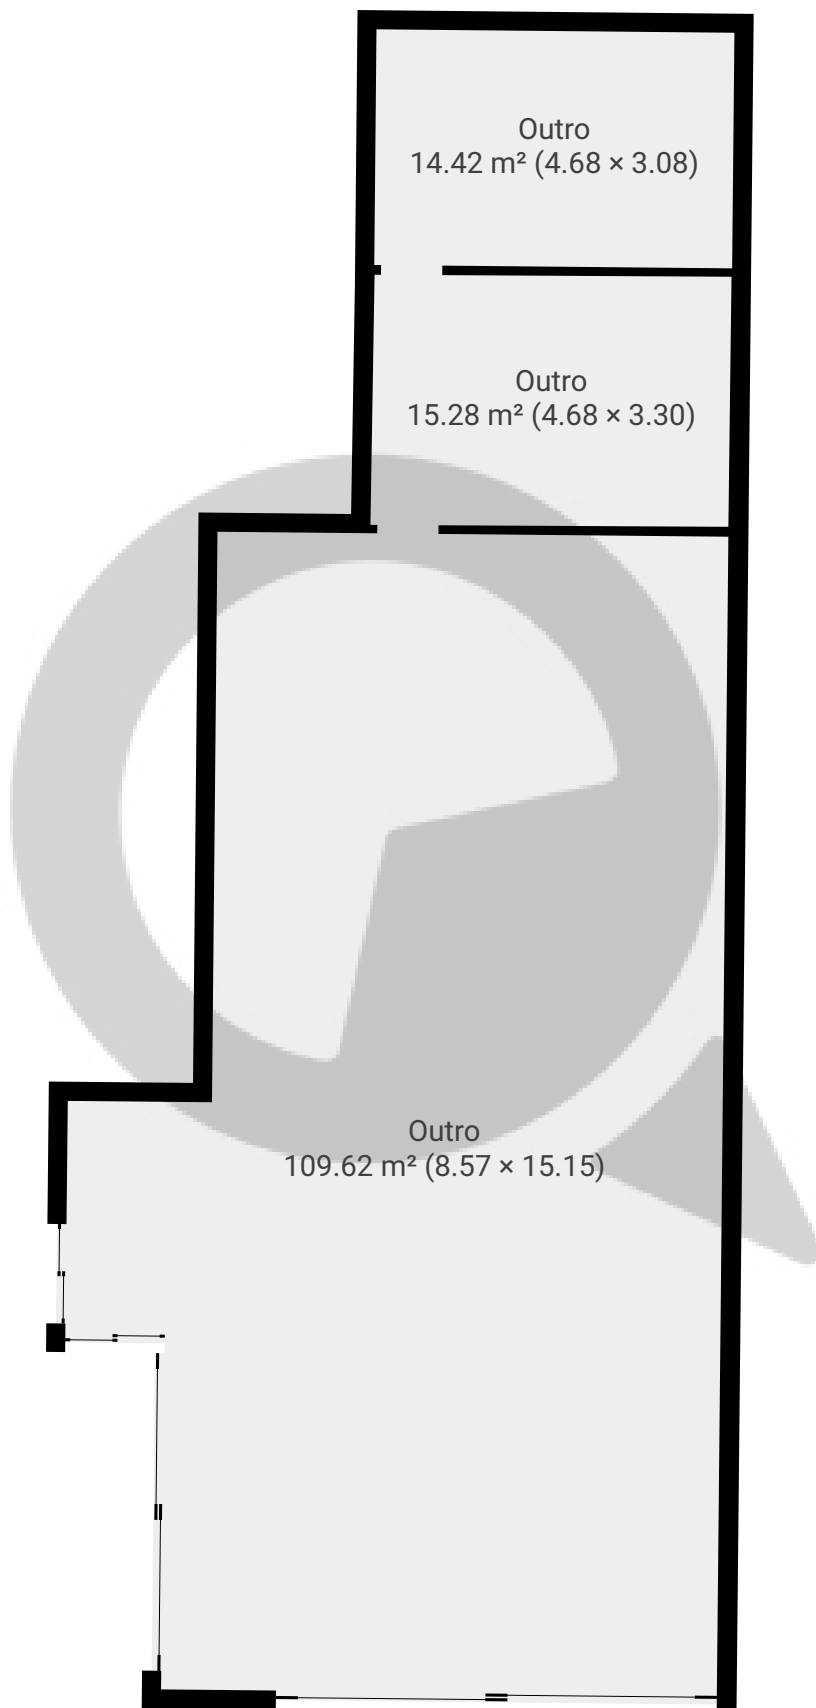

Rua professor

Rua Professor Aprígio Gonzaga 468, 04303-001, São Paulo, BR
PISOS: 1 • CÔMODOS: 3

▼ Andar Térreo

CÔMODOS: 3

ESTA PLANTA É FORNECIDA SEM QUALQUER TIPO DE GARANTIA E PRECISÃO DE MEDIDAS.

Page 1/1