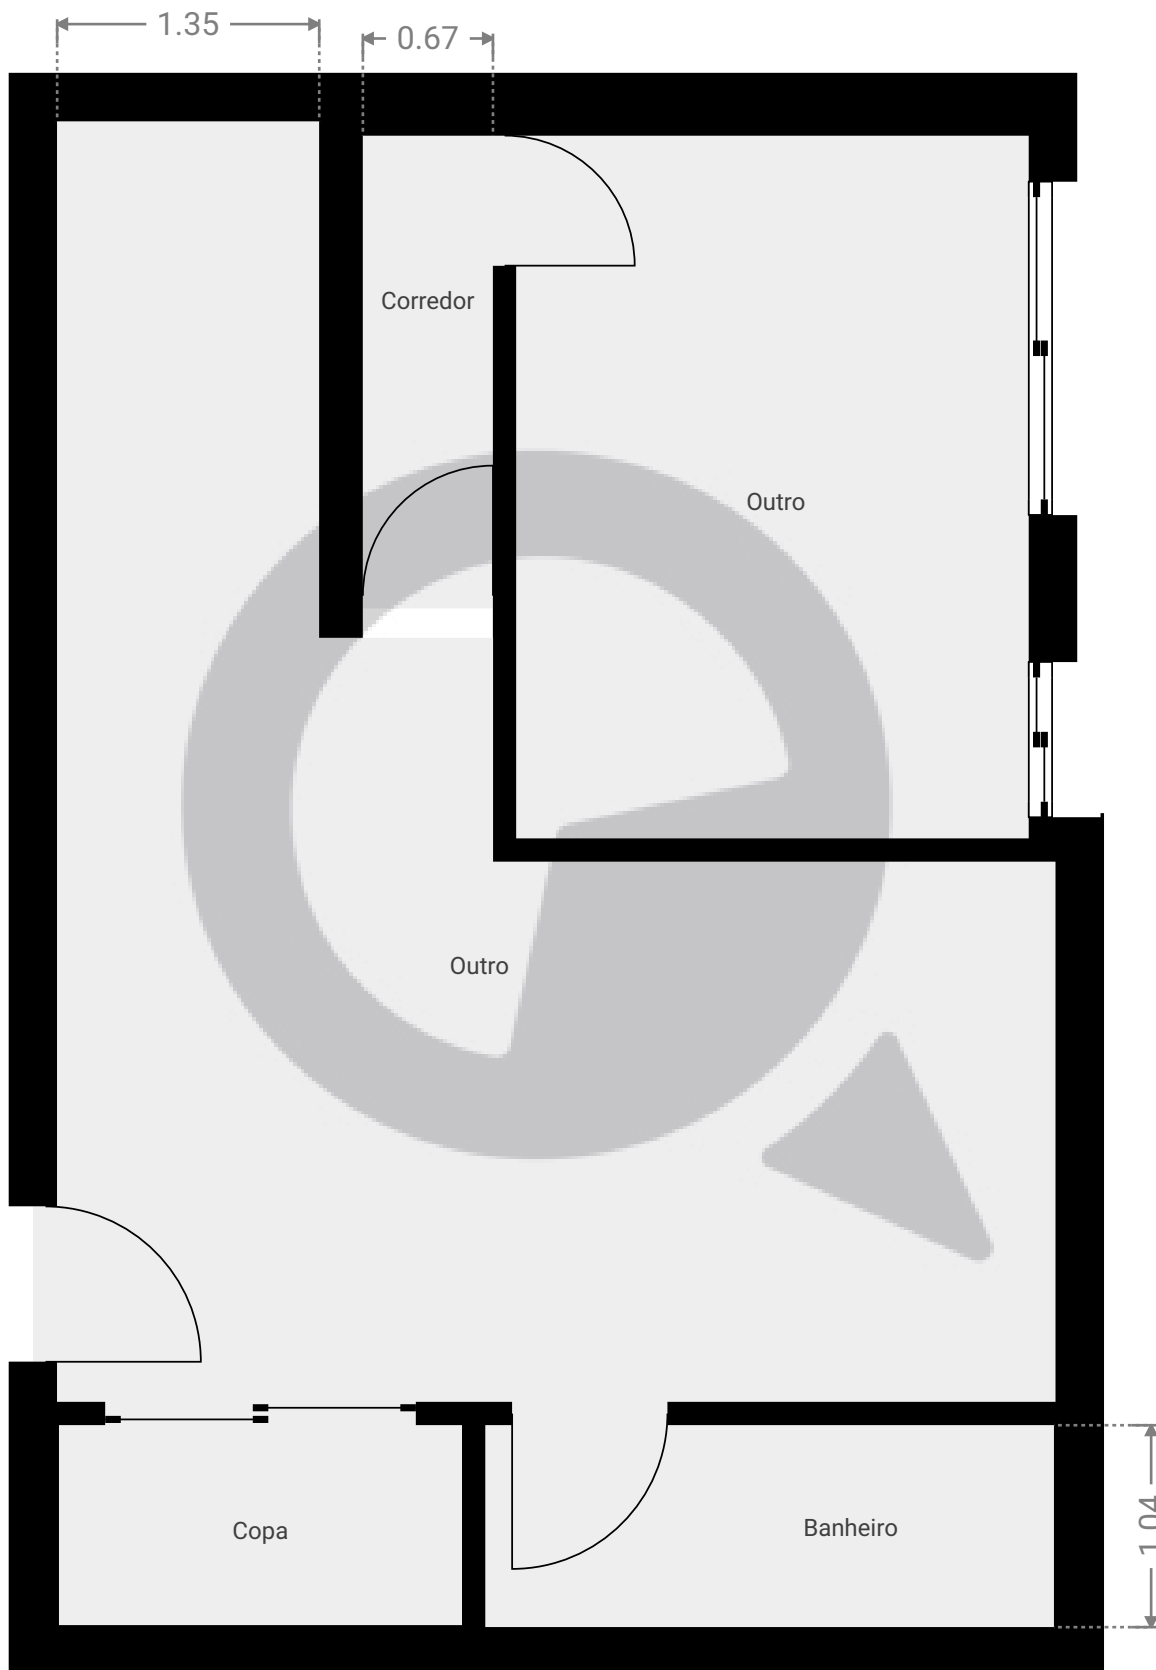

Rebouças

Avenida Rebouças 353, 05401-900, São Paulo, BR

ÁREA TOTAL: 36.78 m² • ÁREA DE MORADIA: 36.78 m² • PISOS: 1 • CÔMODOS: 5

▼ Andar Térreo

ÁREA TOTAL: 36.78 m² • ÁREA DE MORADIA: 36.78 m² • CÔMODOS: 5

ESTA PLANTA É FORNECIDA SEM QUALQUER TIPO DE GARANTIA E PRECISÃO DE MEDIDAS.

1:39

Page 1/1